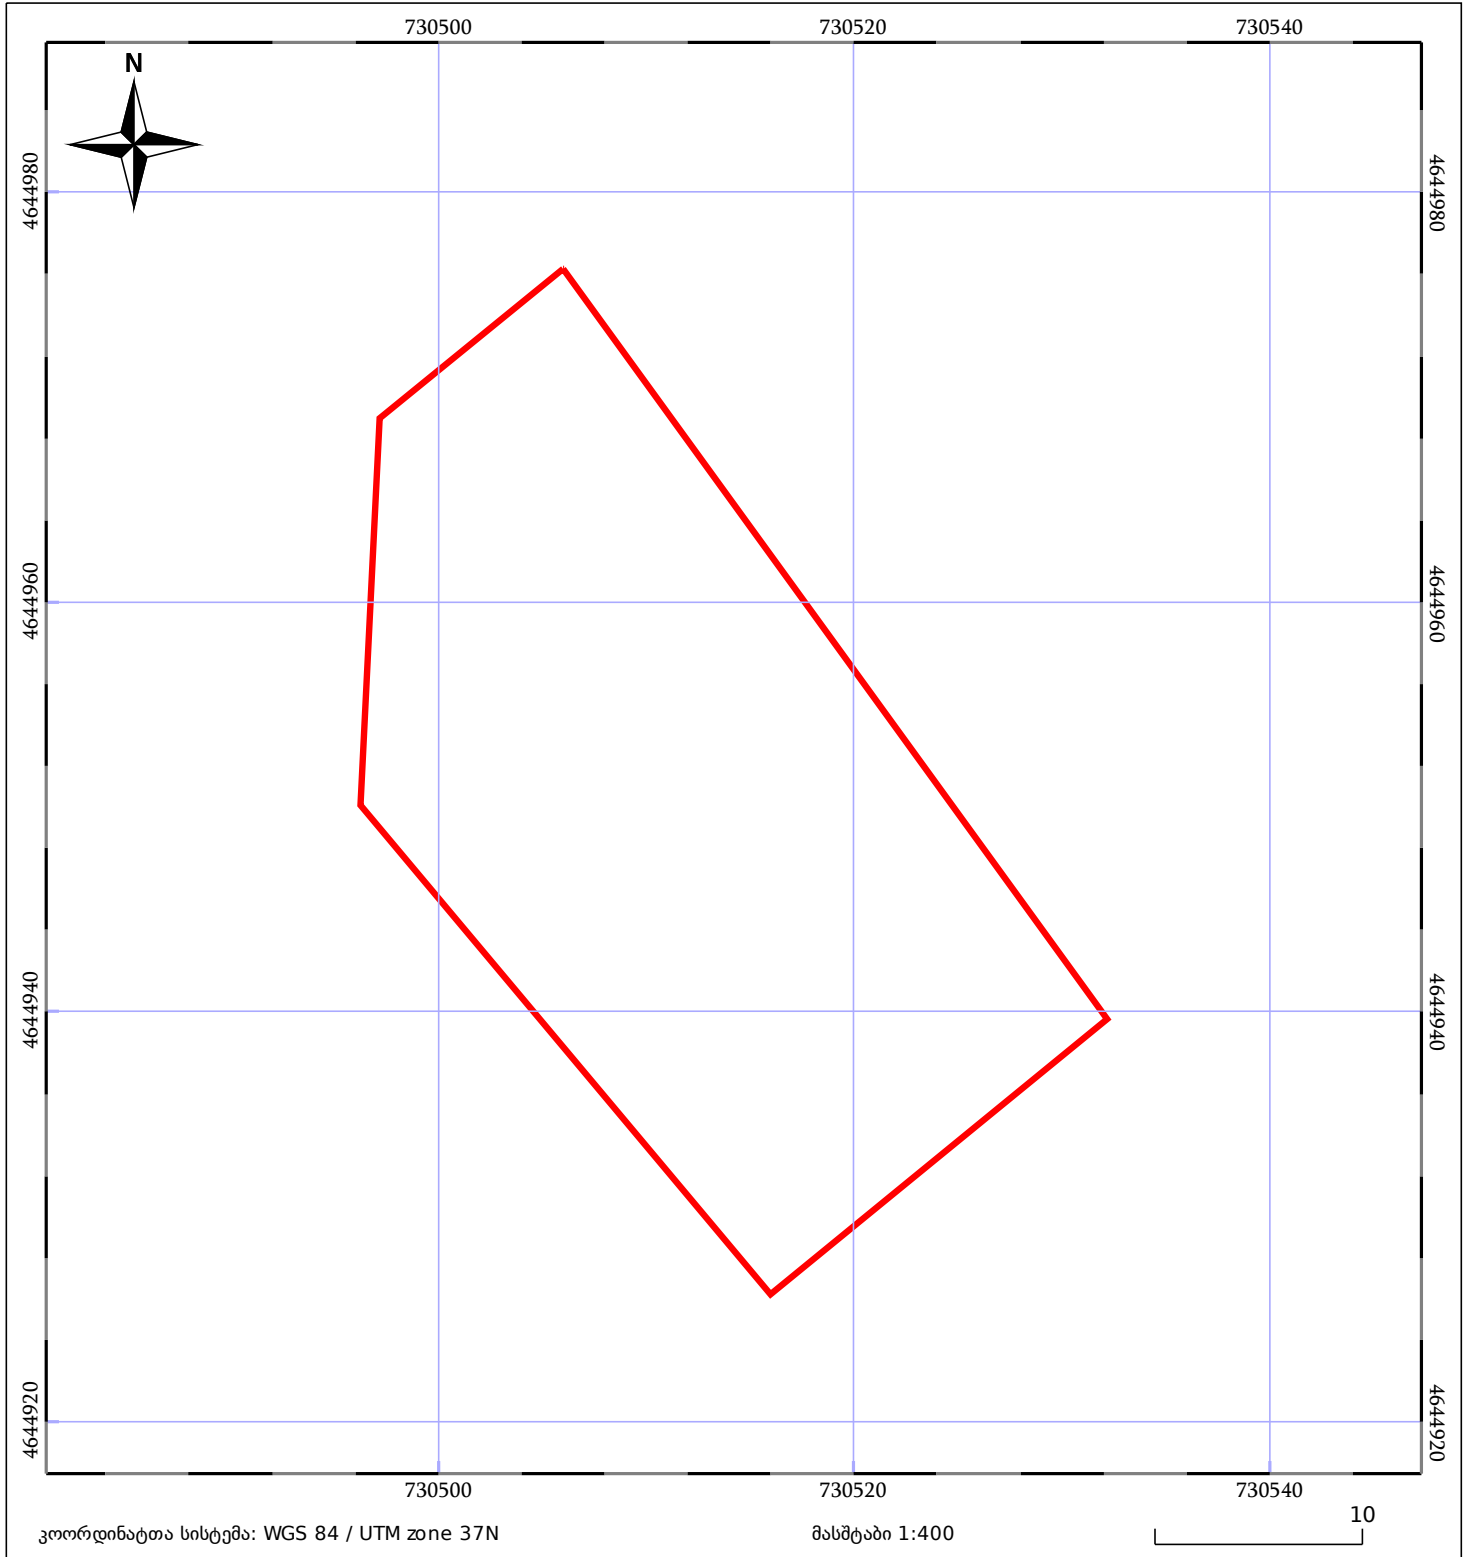

# საკადასტრო გეგმა

საჯარო რეესტრის ეროვნული  
სააგენტო

საკადასტრო კოდი: **26.12.10.060**

ნაკვეთის დანიშნულება:

არასასოფლო სამეურნეო

განცხადების ნომერი: **882020731973**

ფართობი:

**927 კვ.მ (WGS 84 / UTM zone 38N)**

**926 კვ.მ (WGS 84 / UTM zone 37N)**

მომზადების თარიღი: **06/10/2020**

05/25 მშენებარე ნაგებობა	ნაკვეთის საკადასტრო საზღვარი	05/25 შენობა/ნაგებობა
საზღვრული ნაგებობა	ტყის ფონდი	ვალდებულება