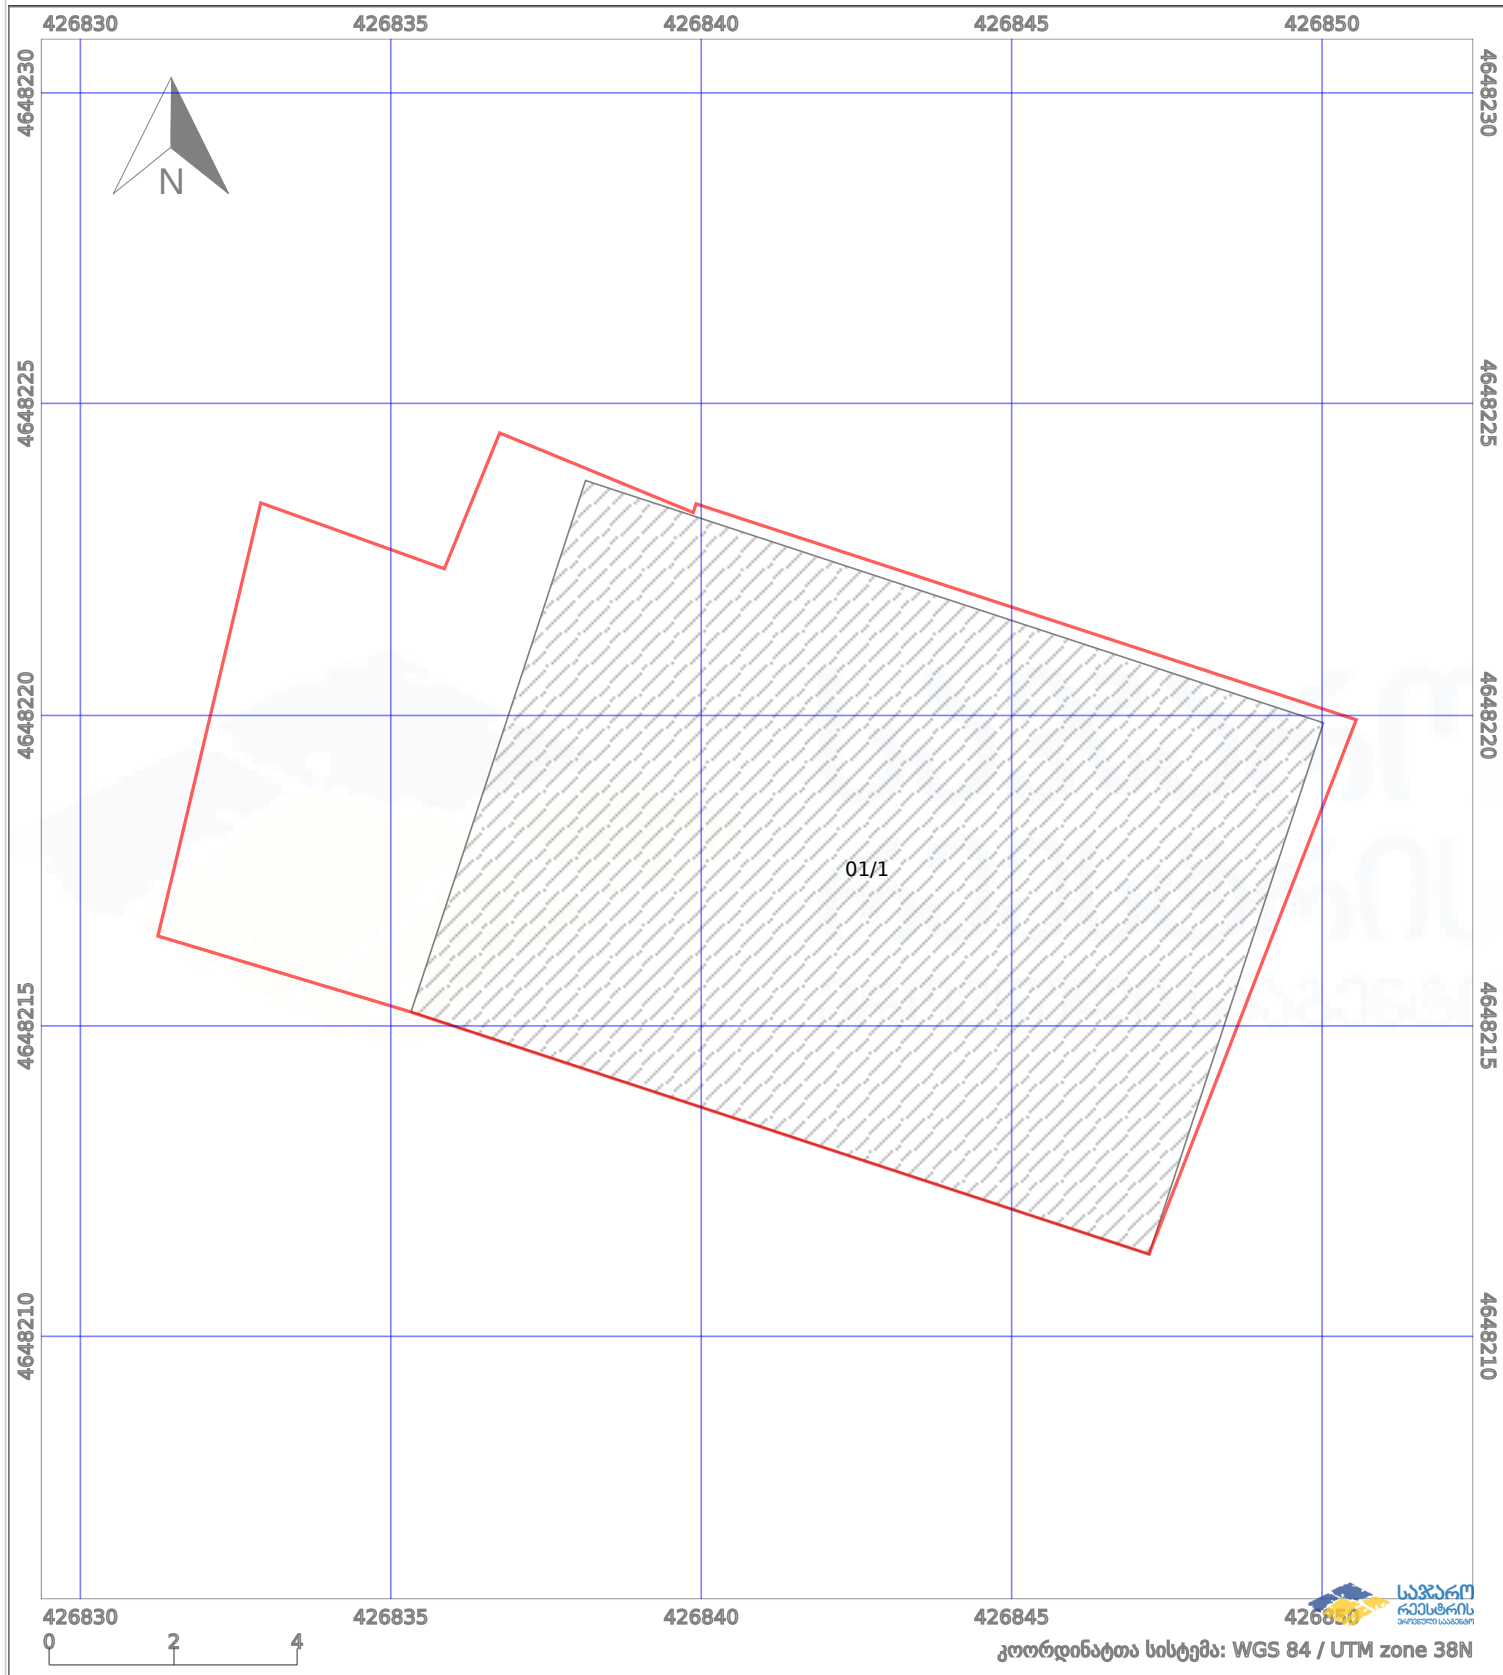

საკადასტრო გეგმა

საქართველოს რეესტრის ეროვნული სააგენტო

საკადასტრო კოდი:

66.45.21.305

ნაკვეთის დანიშნულება:

არასასოფლო-სამეურნეო

განცხადების ნომერი:

882021781597

ფართობი:

153 კვ.მ (WGS 84 / UTM zone 38N)

მომზადების თარიღი:

17/09/2021

	ნაკვეთის საზღვარი		პირობითი აღნიშვნები: მშენებარე ნაგებობა		აშენებული ნაგებობა
	საზღვარი ნაგებობა		ტყის ფონდი		ვალდებულება