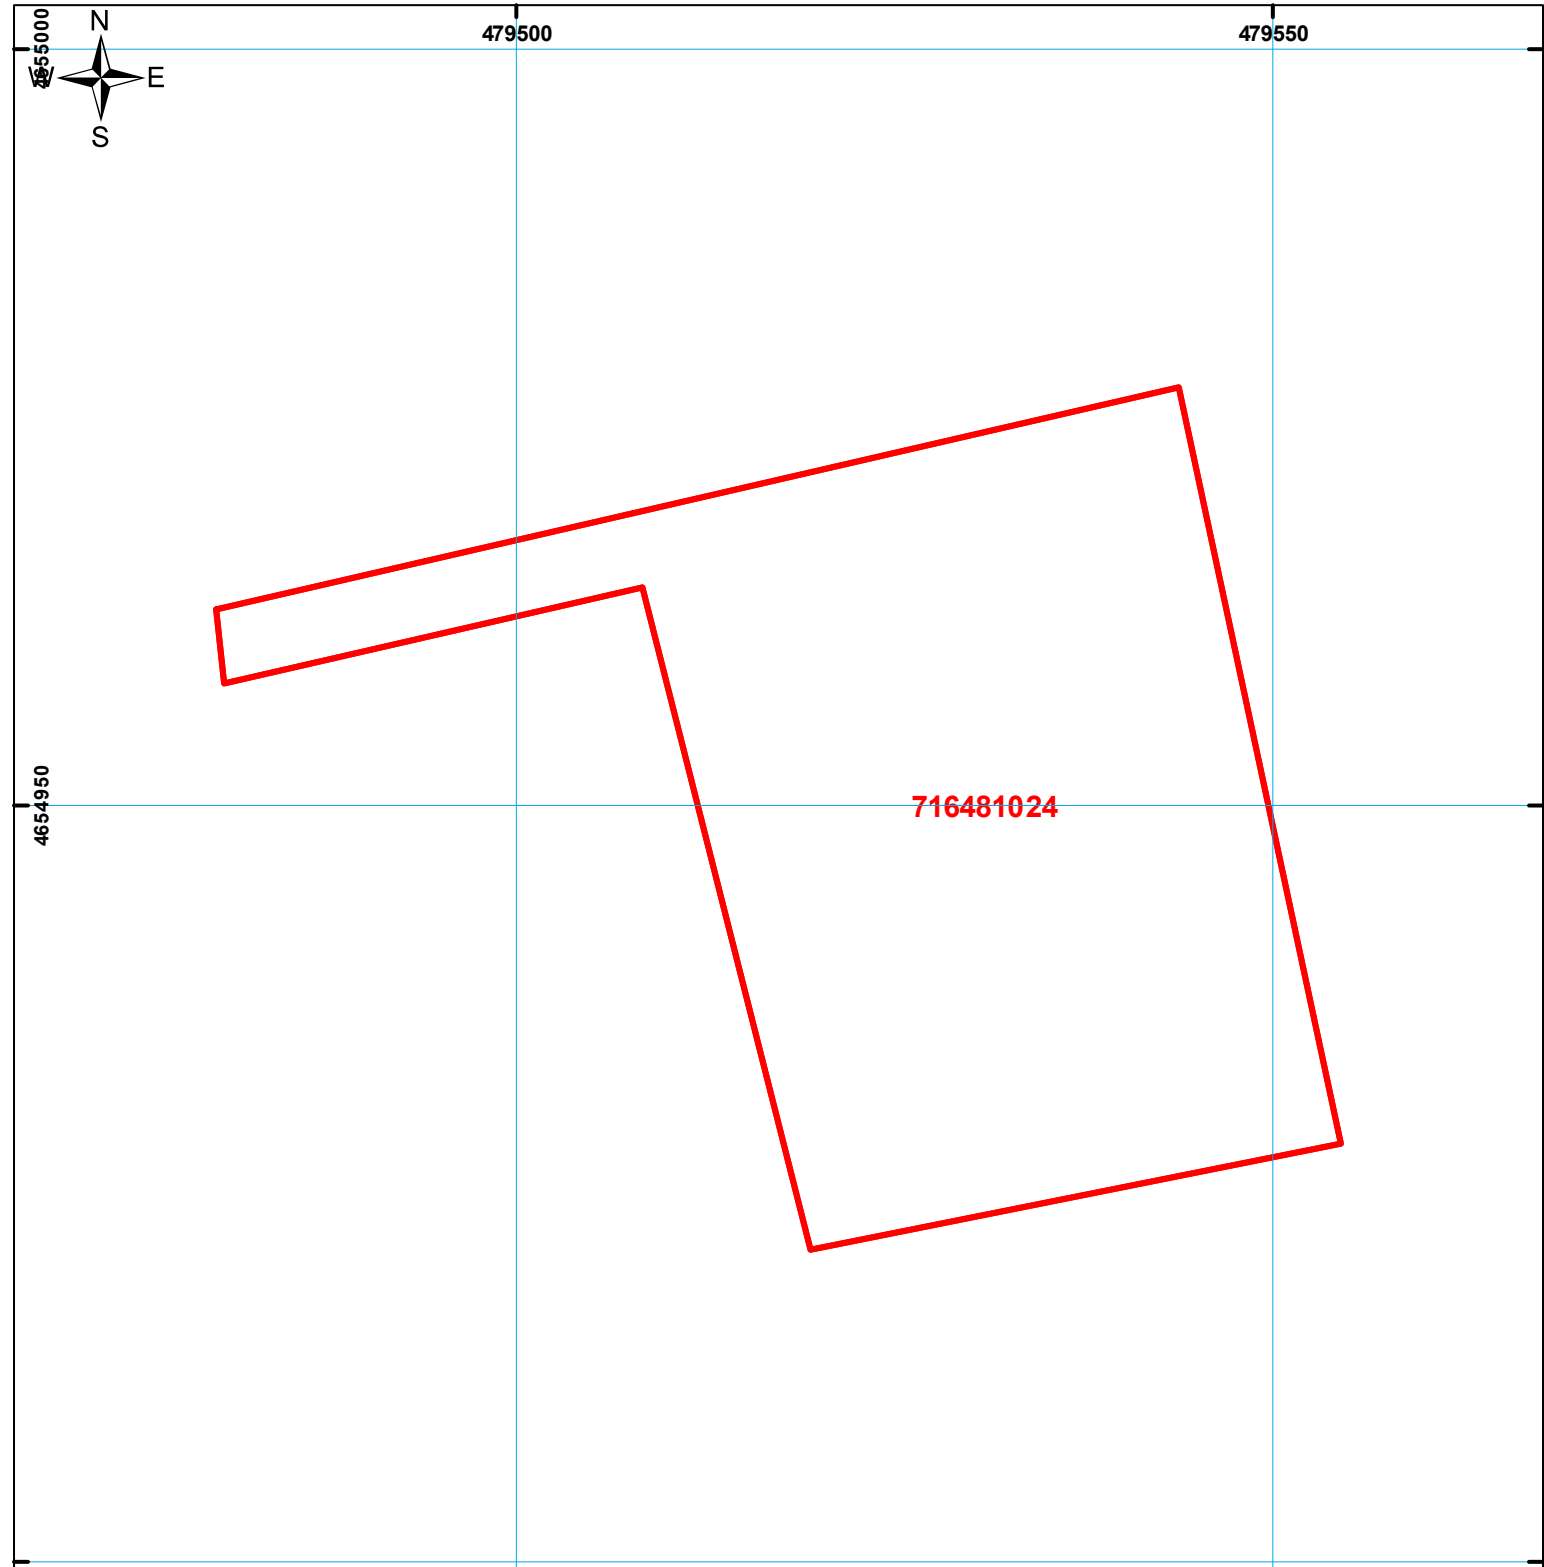

საქართველოს იუსტიციის სამინისტრო
საჯარო რეგისტრის ეროვნული სააგენტო
საკადასტრო გეგმა

საჯარო რეგისტრის
ეროვნული სააგენტო

მიწის ნაკვეთის საკადასტრო კოდი: 71 64 81 024
 განცხადების რეგისტრაციის ნომერი: 882013598694
 მიწის ნაკვეთის ფართობი: 2000 კვ.მ.
 დანიშნულება: სასოფლო-სამეურნეო
 კატეგორია
 მომზადების თარიღი: 06.12.2013

მასშტაბი: 1:500 01 2 3 5 7.5 მეტრი

	შენიშნული ნაკვეთის საკადასტრო საზღვარი		საზღვარი ნაკვეთის საკადასტრო საზღვარი		საზღვარი ნაკვეთის საკადასტრო საზღვარი
	საზღვარი ნაკვეთის საკადასტრო საზღვარი		საზღვარი ნაკვეთის საკადასტრო საზღვარი		საზღვარი ნაკვეთის საკადასტრო საზღვარი