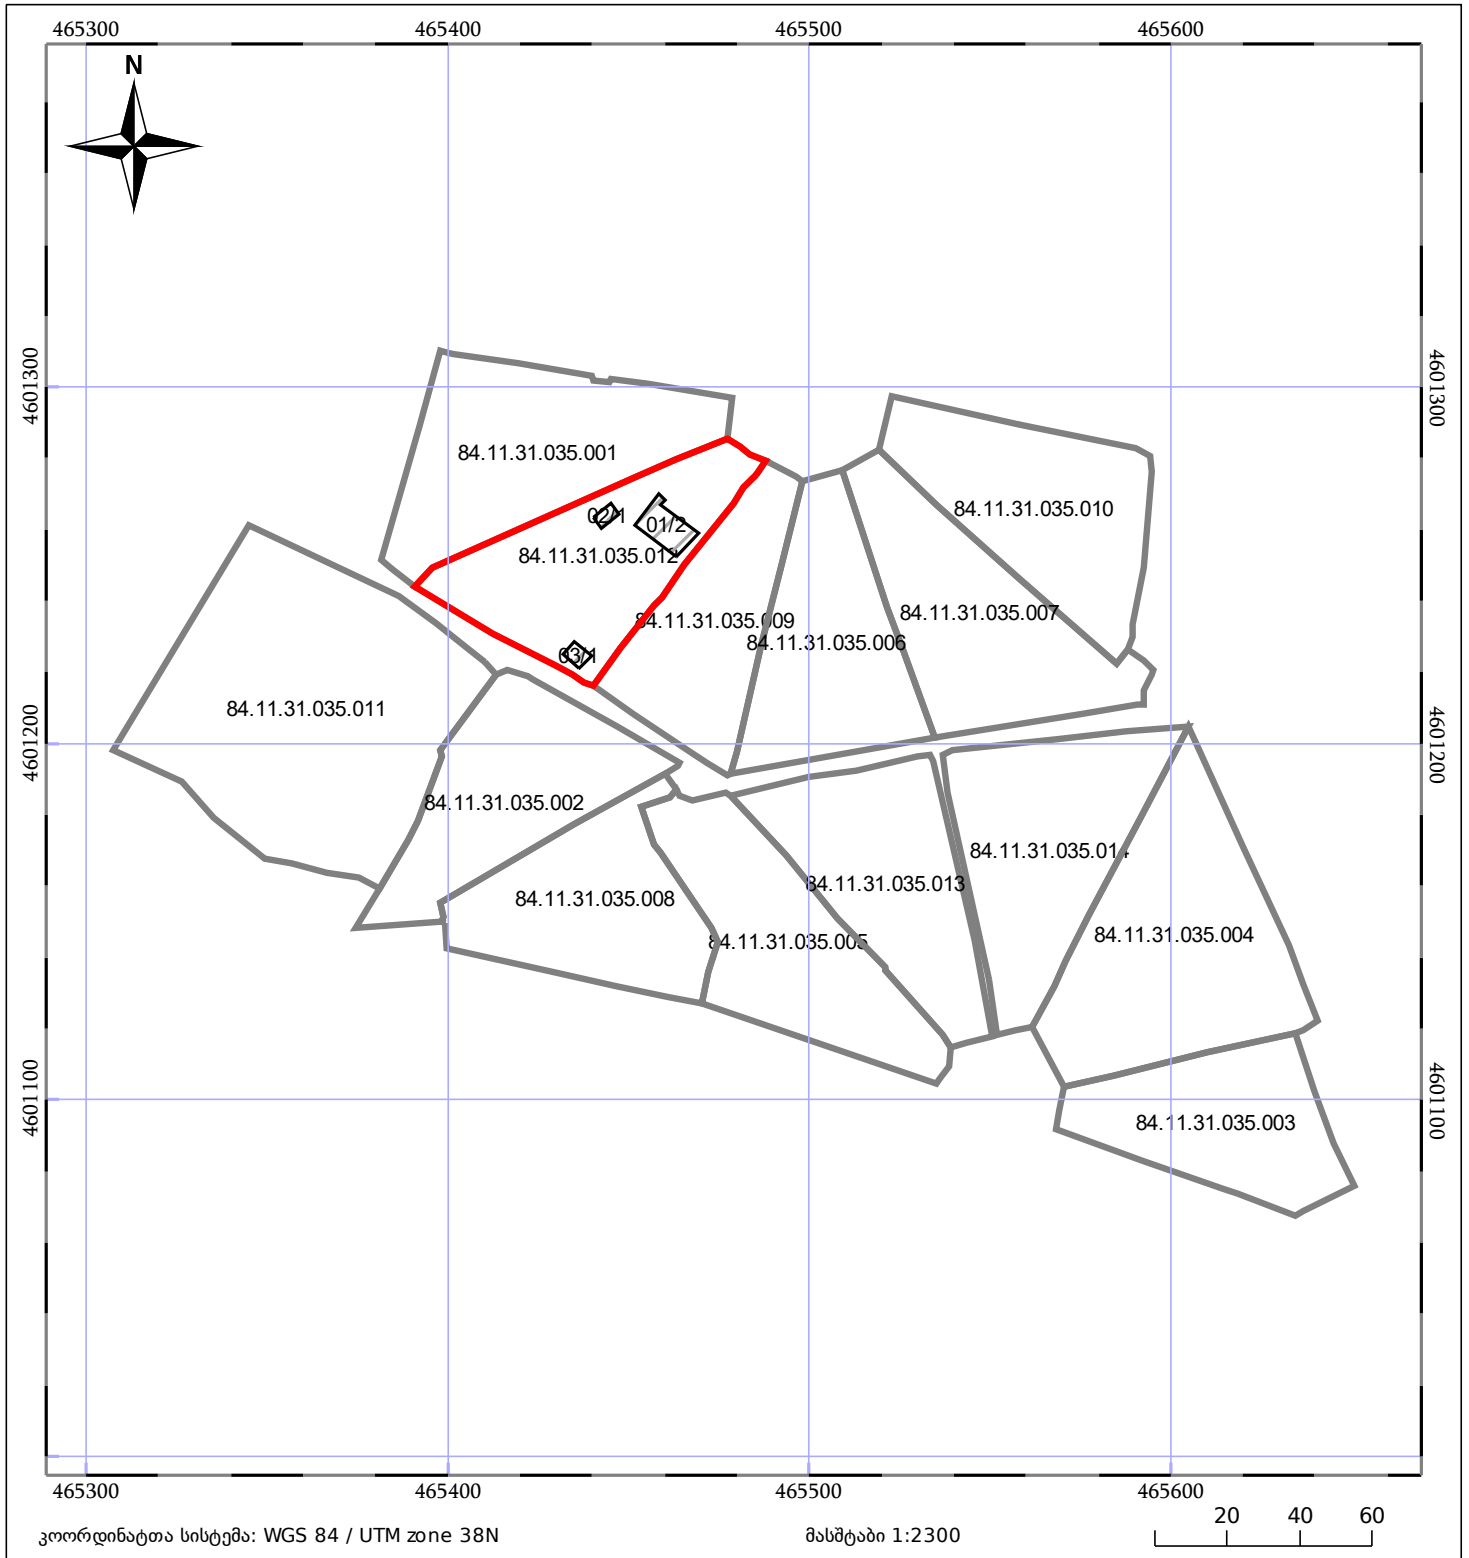

ბლოკის გეგმა

საჯარო რეესტრის ეროვნული
სააგენტო

ბლოკის საკადასტრო კოდი: **84.11.31.035**

მომზადების თარიღი: **27/10/2022**

განცხადების ნომერი: **882022182426**

მშენებარე ნაგებობა	ნაკვეთის საკადასტრო საზღვარი
მენობა/ნაგებობა	ბლოკის საკადასტრო ფენა