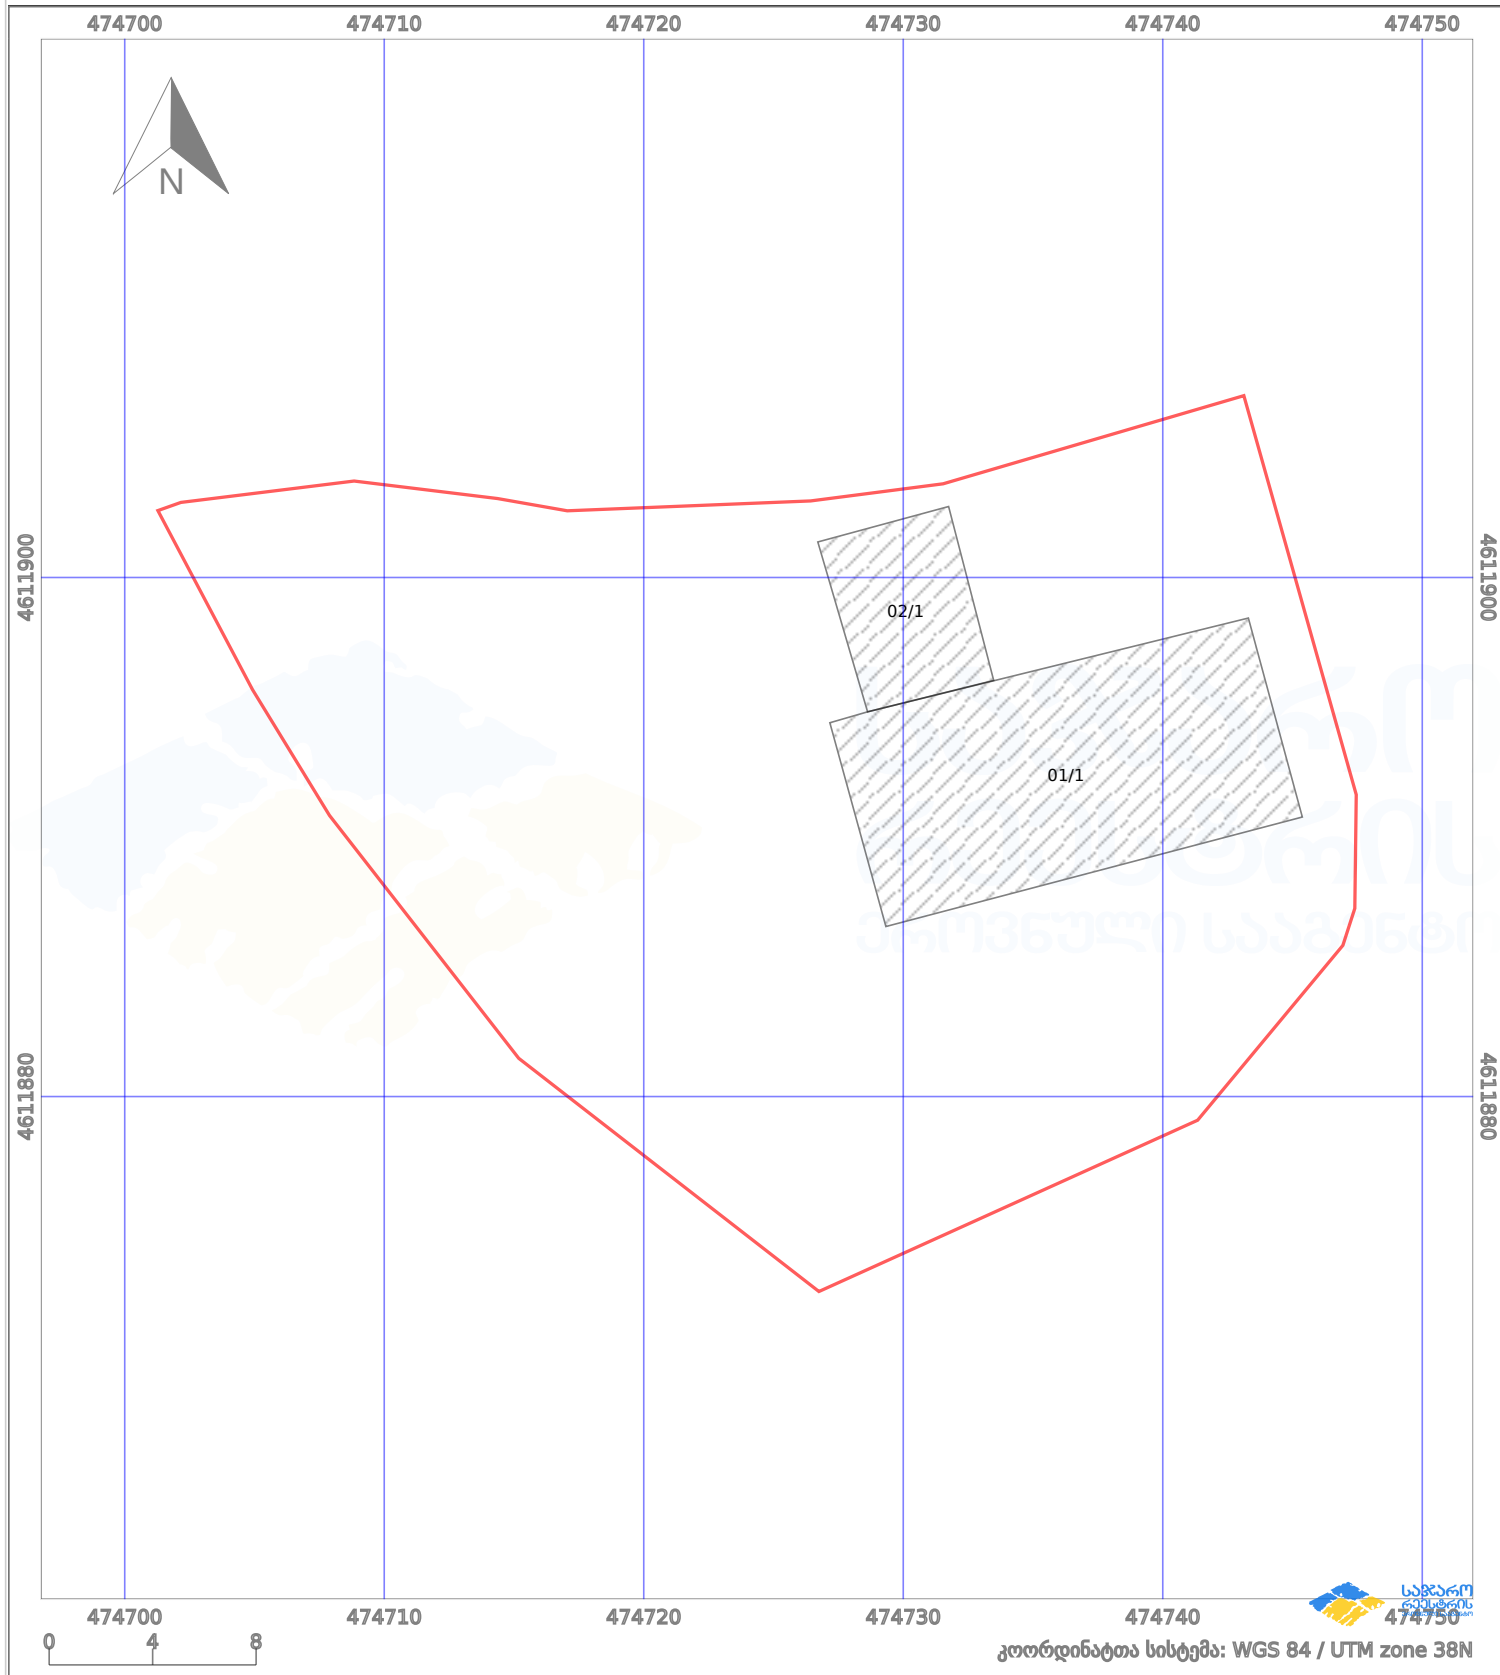

საკადასტრო გეგმა

საჯარო რეგისტრის ეროვნული სააგენტო

საკადასტრო კოდი: **01.81.01.180.052**

ნაკვეთის დანიშნულება:

სასოფლო-სამეურნეო(საკარმიდამო)

განცხადების ნომერი: **892024488802**

ფართობი:

1000 კვ.მ (WGS 84 / UTM zone 38N)

მომზადების თარიღი: **04/03/2025**

პირობითი აღნიშვნები:

	ნაკვეთის საზღვარი		მშენებარე ნაგებობა		02/4	აშენებული ნაგებობა		მინისქვეშა ნაგებობა
	საზღორივი ნაგებობა		ტყის ფონდი			ვალდებულება		ქარსაფარი ბოლი