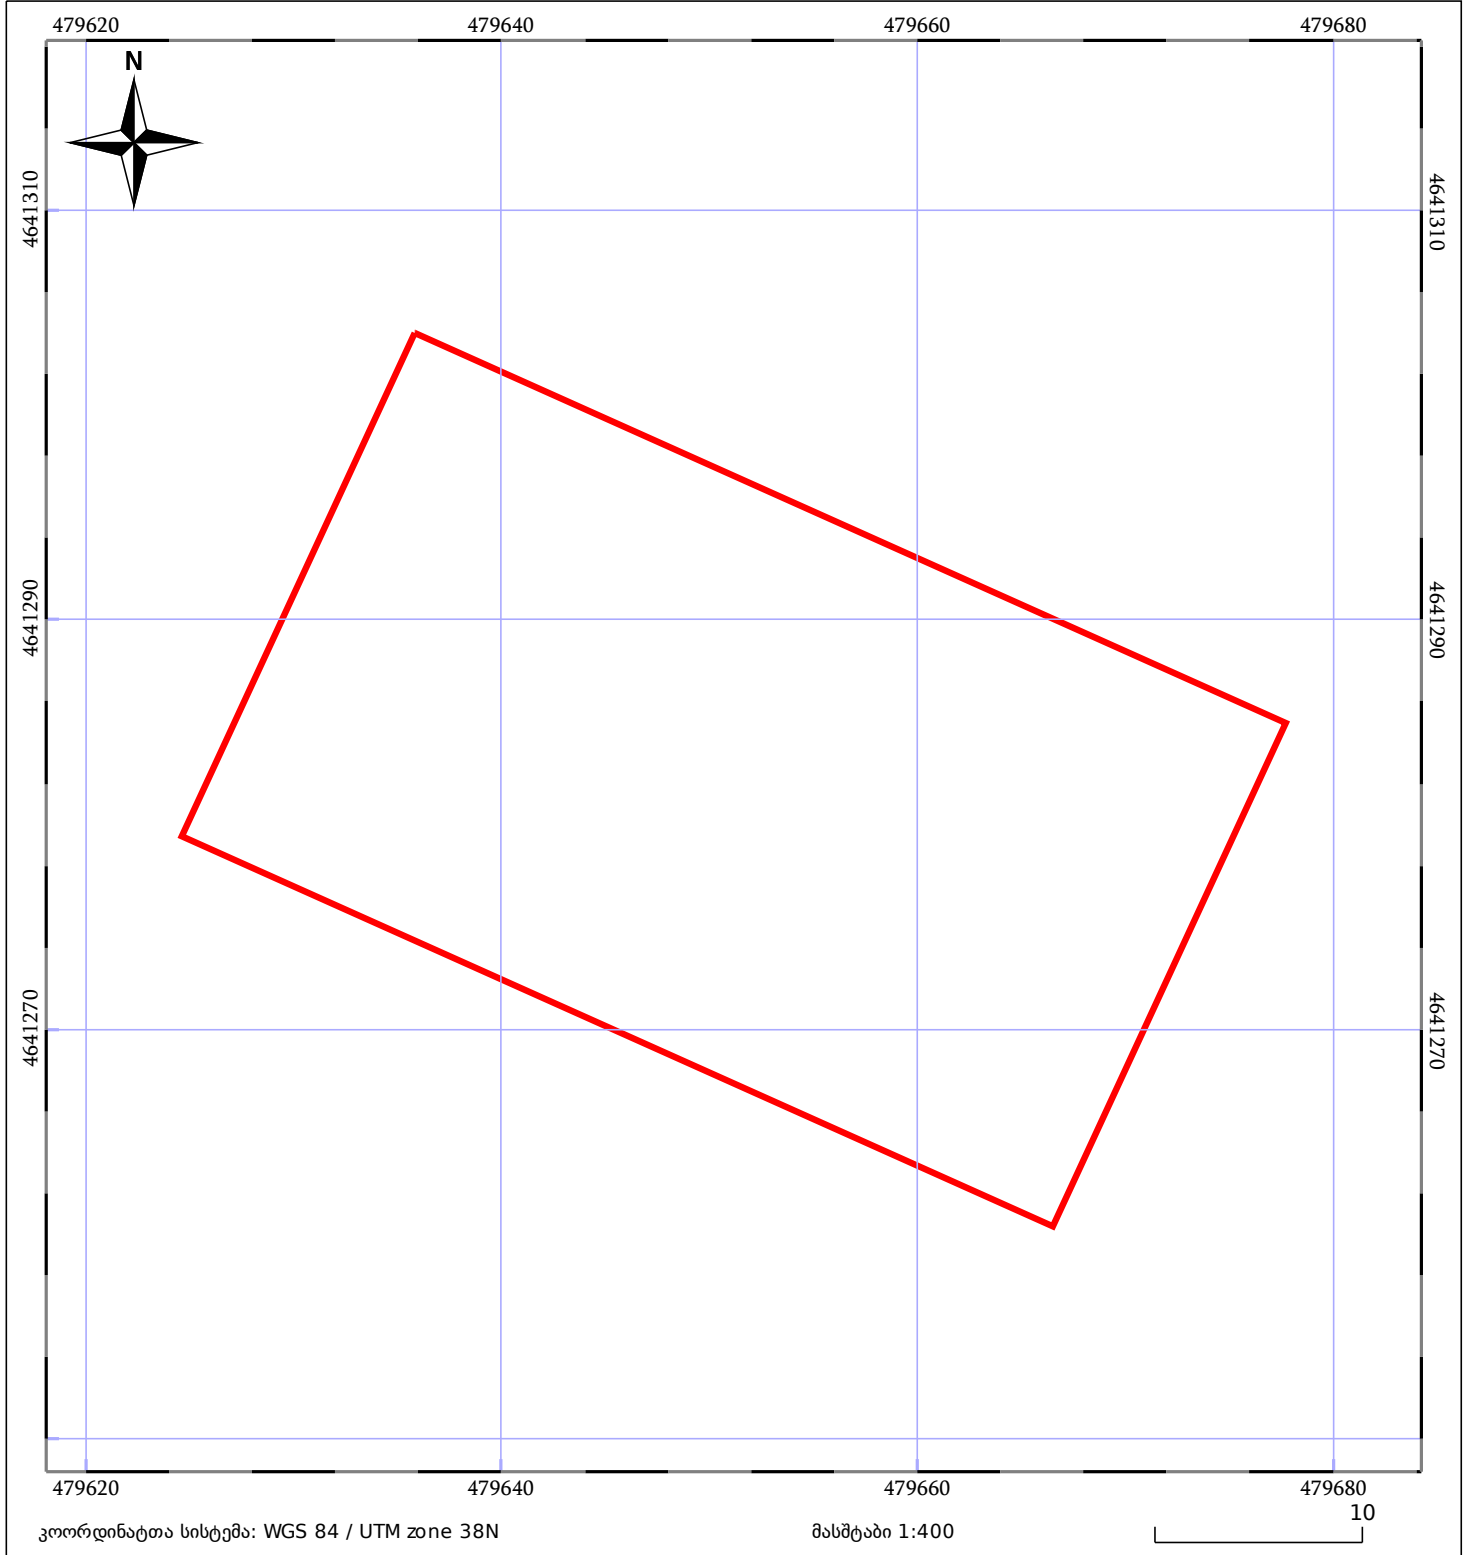

საკადასტრო გეგმა

საჯარო რეესტრის ეროვნული
სააგენტო

საკადასტრო კოდი: **72.04.05.204**

ნაკვეთის დანიშნულება:

სასოფლო-სამეურნეო

განცხადების ნომერი: **882016621950**

ფართობი:

1242 კვ.მ (WGS 84 / UTM zone 38N)

მომზადების თარიღი: **16/09/2016**

 ნაკვეთის საკადასტრო საზღვარი	 ხაზობრივი ნაგებობა	 ტყის ფონდი
 შენობა/ნაგებობა	 მშენებარე ნაგებობა	 ვალდებულება