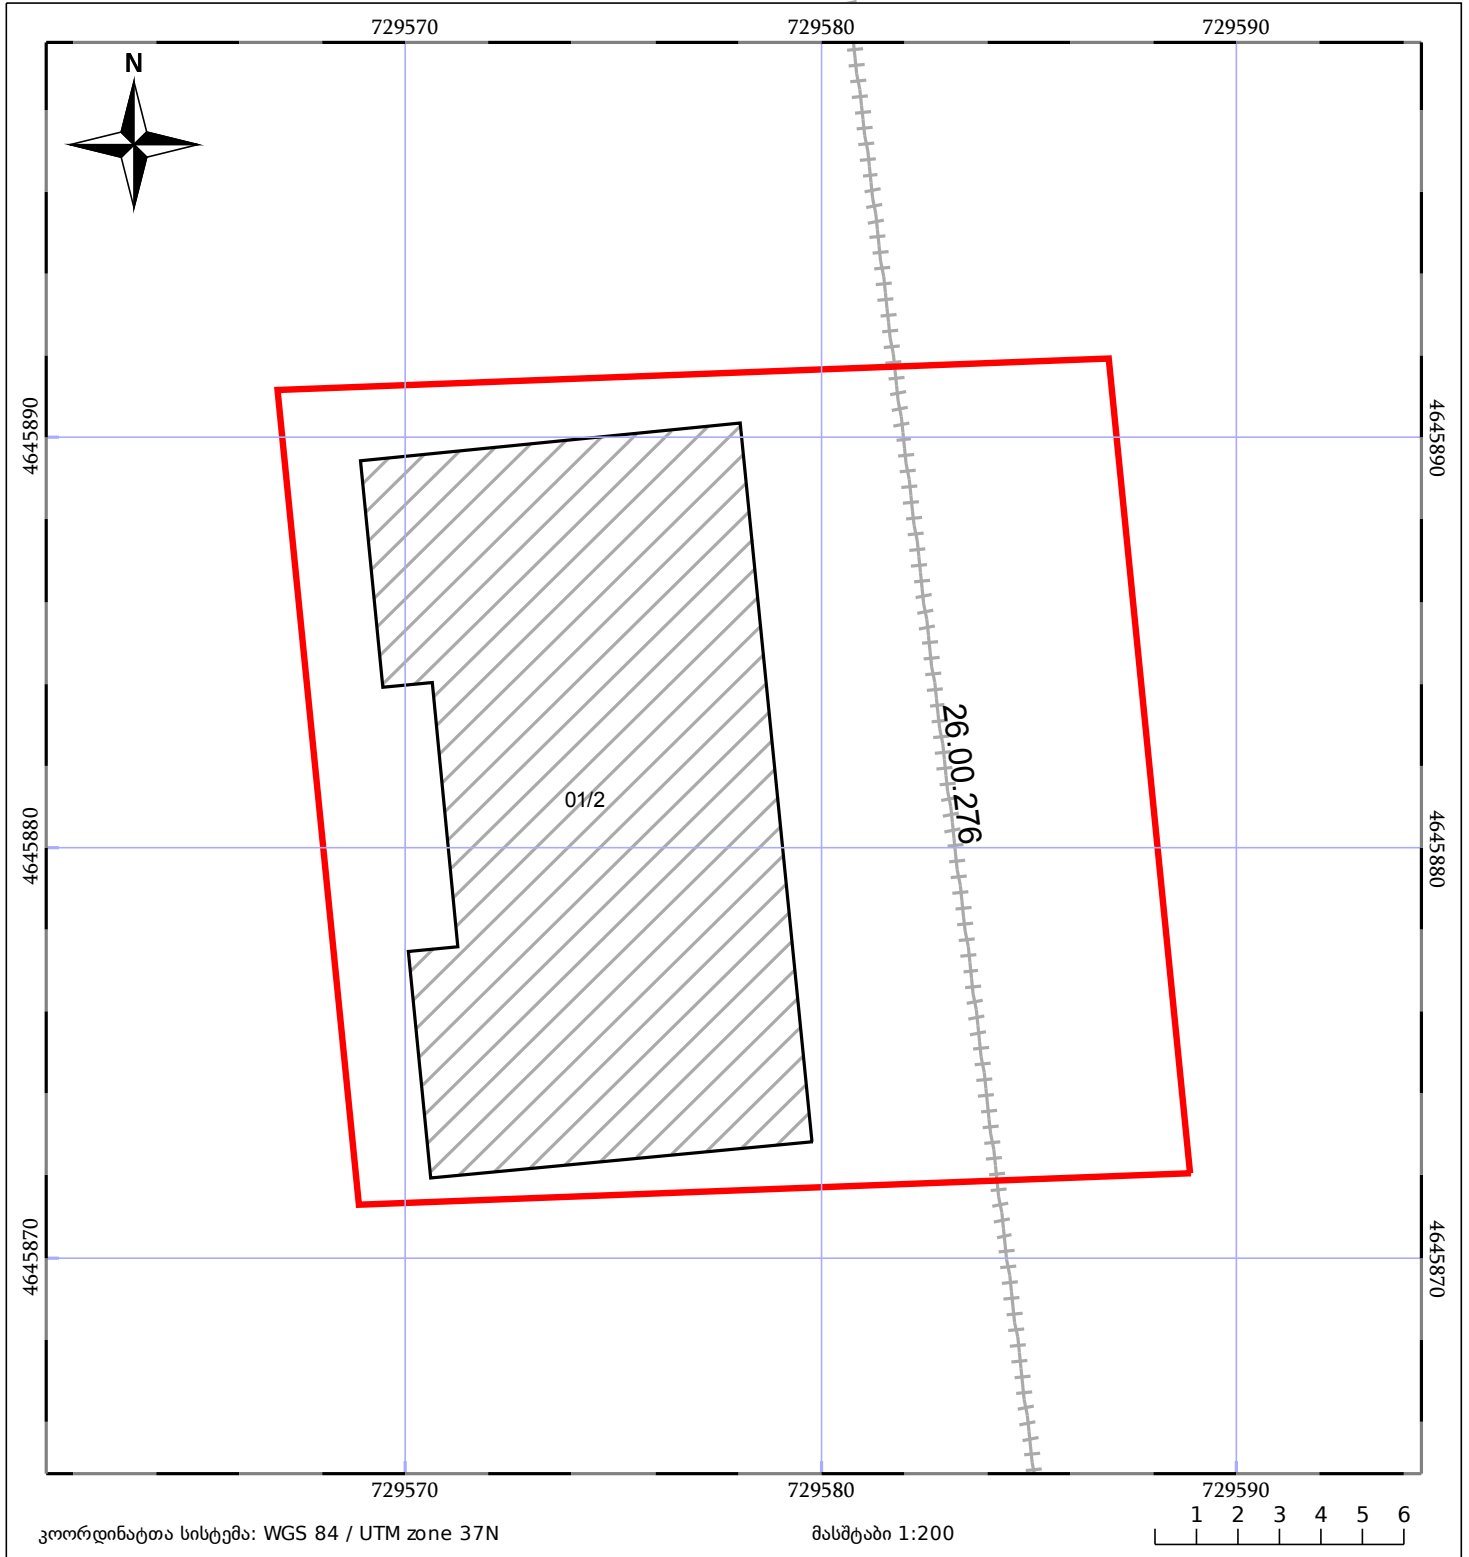

საკადასტრო გეგმა

საჯარო რეესტრის ეროვნული
სააგენტო

საკადასტრო კოდი: **26.01.45.203**

ნაკვეთის დანიშნულება:

სასოფლო-სამეურნეო(საძოვარი)

განცხადების ნომერი: **902019022833**

ფართობი:

399 კვ.მ (WGS 84 / UTM zone 38N)

399 კვ.მ (WGS 84 / UTM zone 37N)

მომზადების თარიღი: **12/12/2019**

05/25 მშენებარე ნაგებობა	05/25 მენობა/ნაგებობა	ტყის ფონდი
ნაკვეთის საკადასტრო საზღვარი	საზომრივი ნაგებობა	ვალდებულება