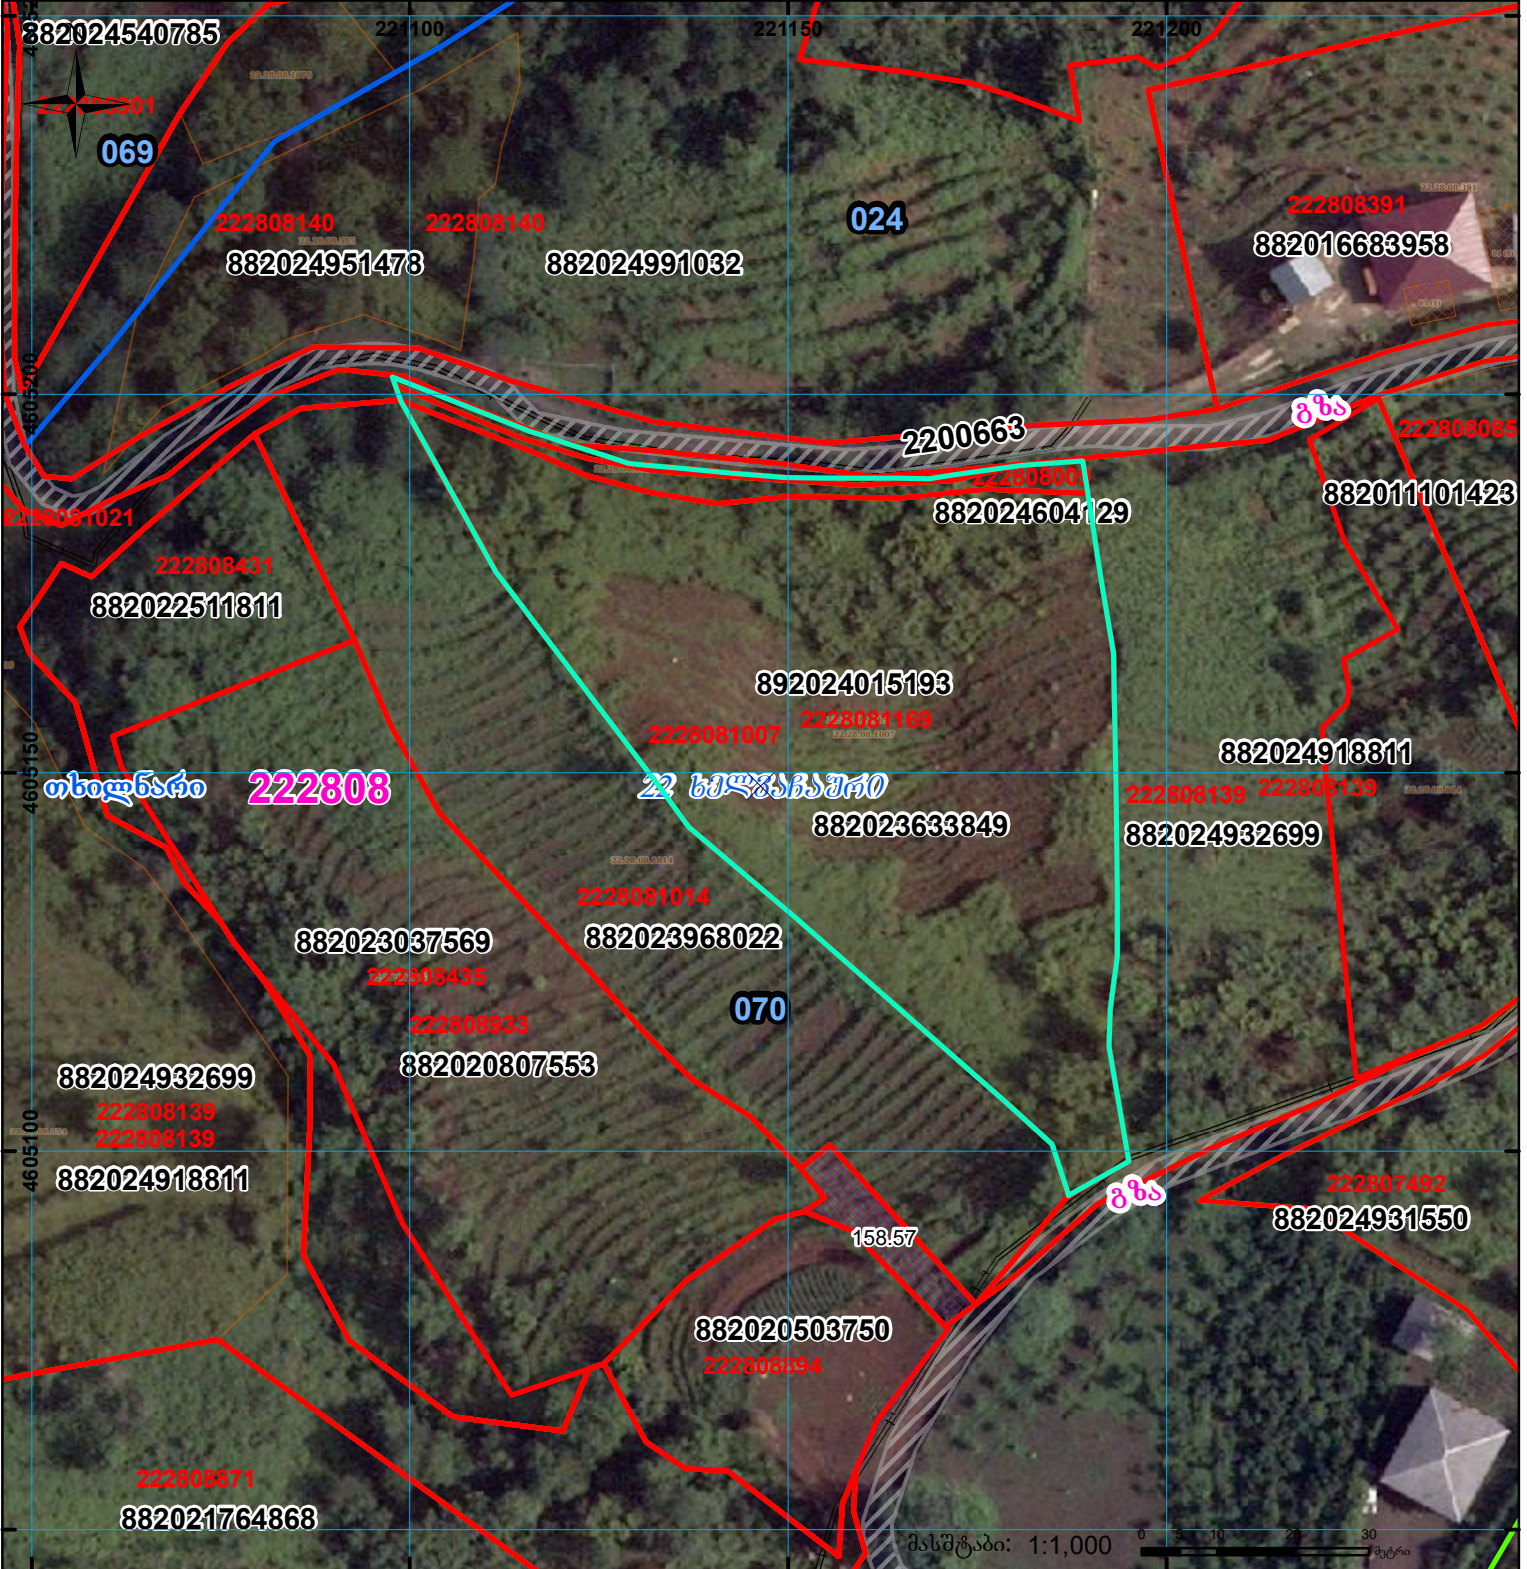

მიწის ნაკვეთის საკადასტრო კოდი:
 განცხადების რეგისტრაციის ნომერი:
 მიწის ნაკვეთის ფართობი:
 დანიშნულება:
 გეგმავლების თარიღი:

2228081169
 892024015193
 4964 კვ.მ.
 11.07.24

	შენიშნული ნაკვეთი, პირობითი ნომერი/სართულიანობა		ვალდებულება		სარეგისტრაციო წარმოდგენილი ნაკვეთი
	მიწის ნაკვეთის საკადასტრო საზღვარი		შუენებარე ნაკვეთი		საზობრივი ნაკვეთი

UTM (საერთაშორისო) სისტემის კოორდ.