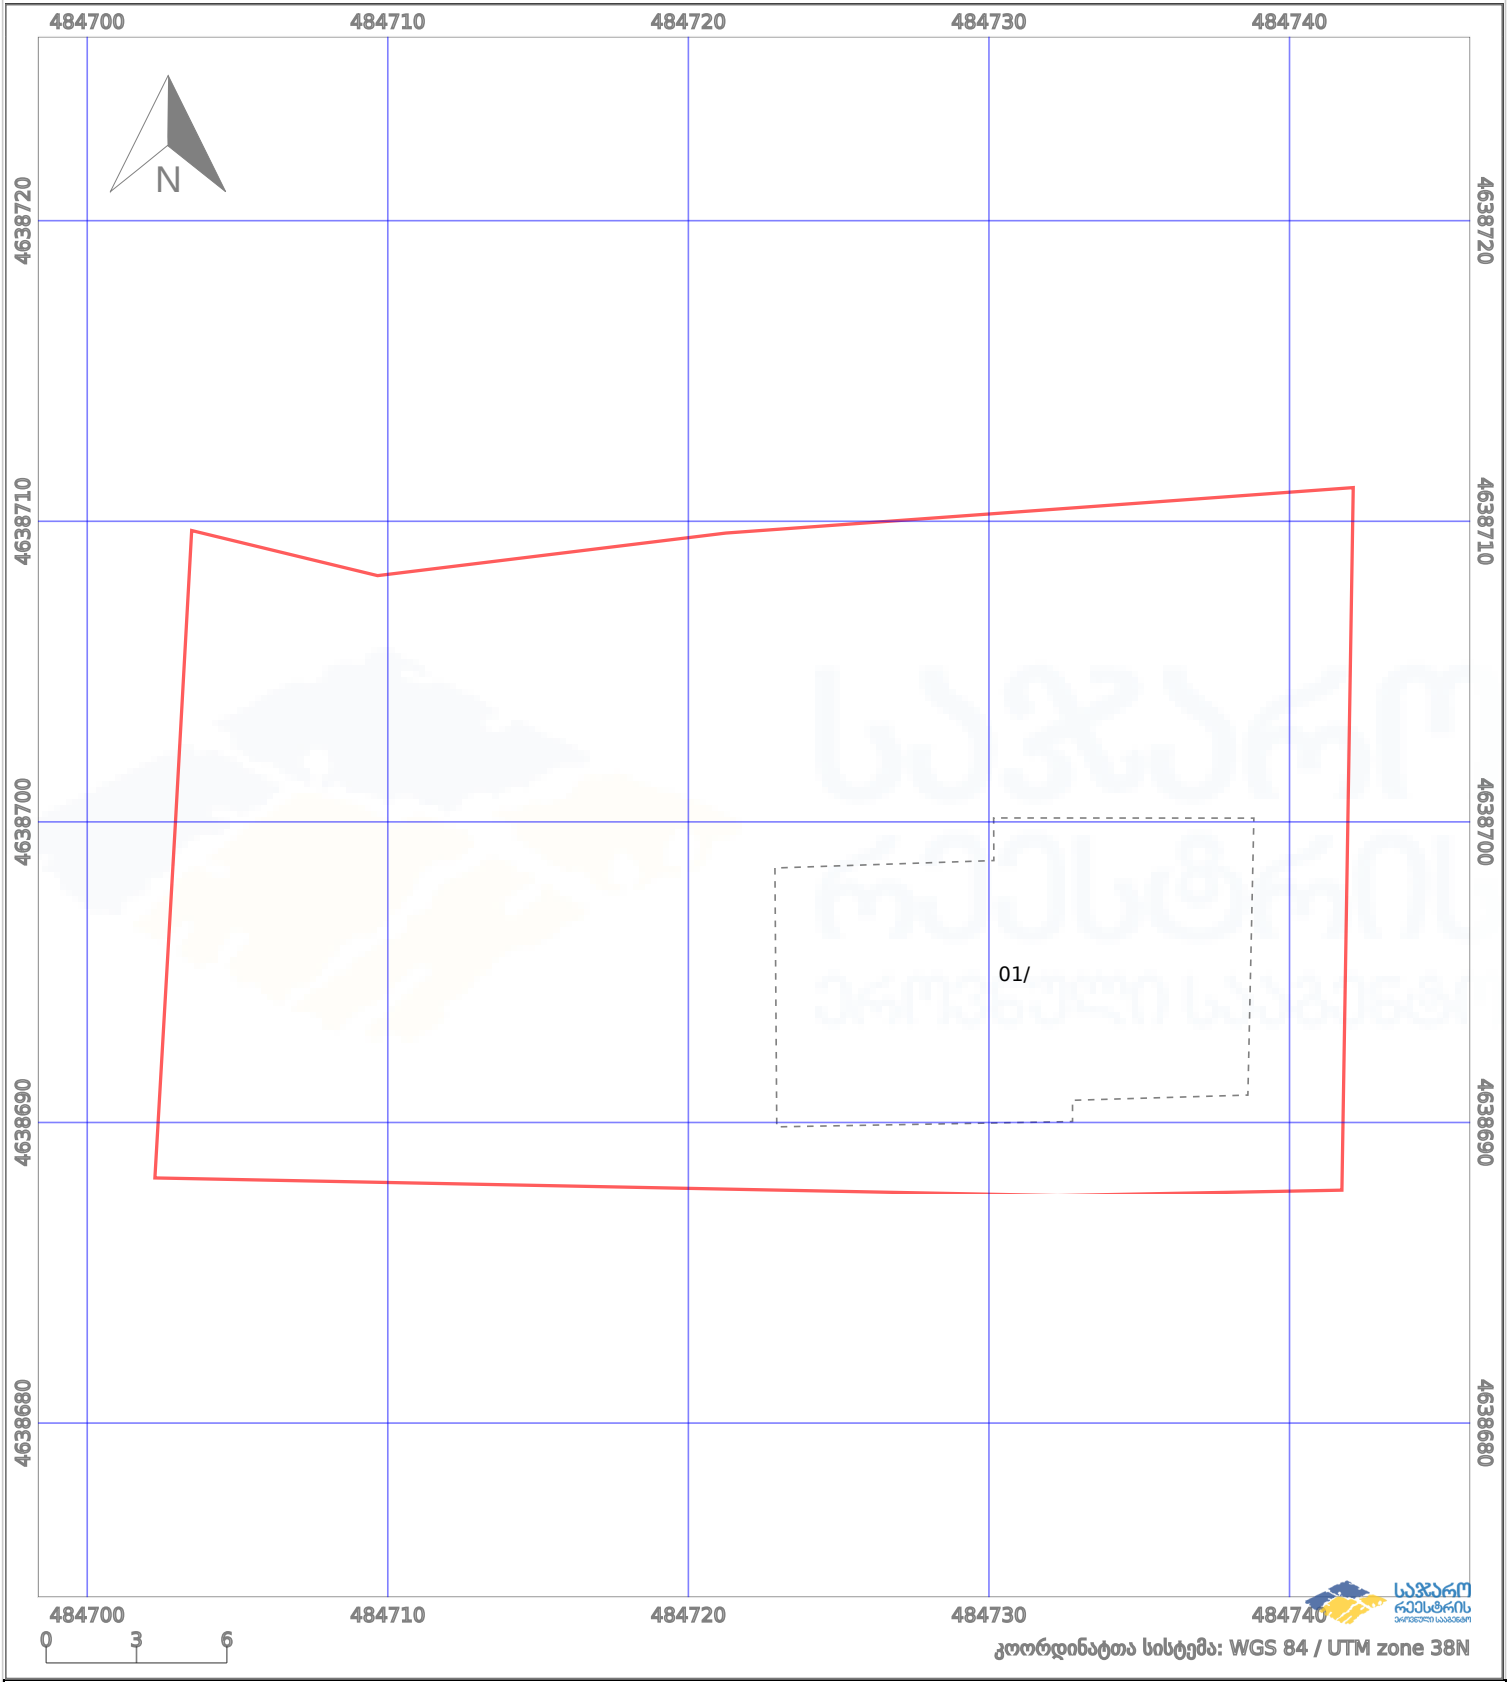

საკადასტრო გეგმა

საქართველოს რეესტრის ეროვნული სააგენტო

საკადასტრო კოდი:

72.04.24.839

ნაკვეთის დანიშნულება:

სასოფლო-სამეურნეო

განცხადების ნომერი:

882021879513

ფართობი:

853 კვ.მ (WGS 84 / UTM zone 38N)

მომზადების თარიღი:

18/10/2021

	ნაკვეთის საზღვარი		პირობითი აღნიშვნები:		აშენებული ნაგებობა
	საზღვარი ნაგებობა		მშენებარე ნაგებობა		ვალდებულება
			ტყის ფონდი		