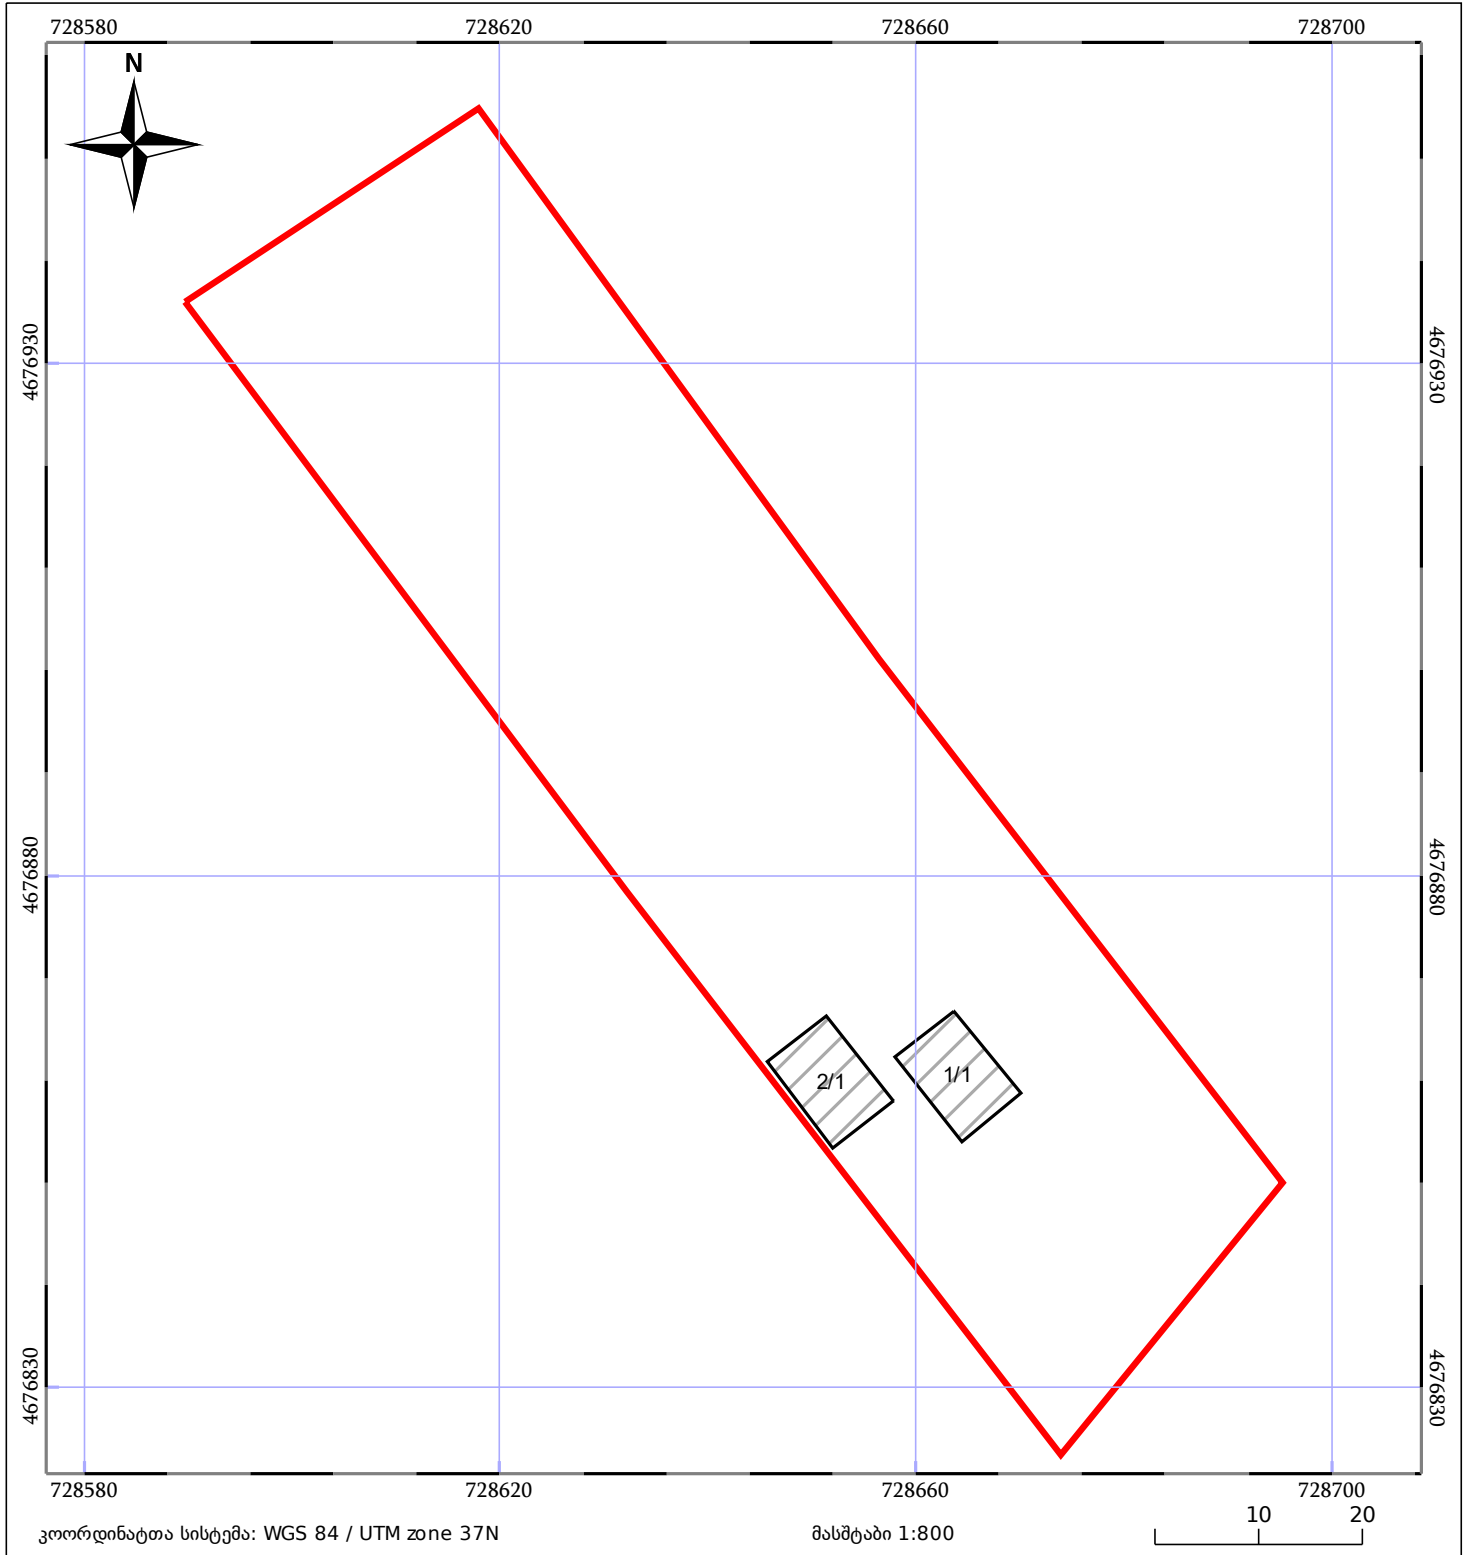

საკადასტრო გეგმა

საჯარო რეესტრის ეროვნული
სააგენტო

საკადასტრო კოდი: **45.18.05.407**

ნაკვეთის დანიშნულება:

სასოფლო-სამეურნეო(საკარმიდამო)

განცხადების ნომერი: **882022911170**

ფართობი:

4501 კვ.მ (WGS 84 / UTM zone 38N)

მომზადების თარიღი: **02/12/2022**

4499 კვ.მ (WGS 84 / UTM zone 37N)

05/25	მშენებარე ნაგებობა		ნაკვეთის საკადასტრო საზღვარი	05/25	შენობა/ნაგებობა
	სამობრივი ნაგებობა		ტყის ფონდი		ვალდებულება