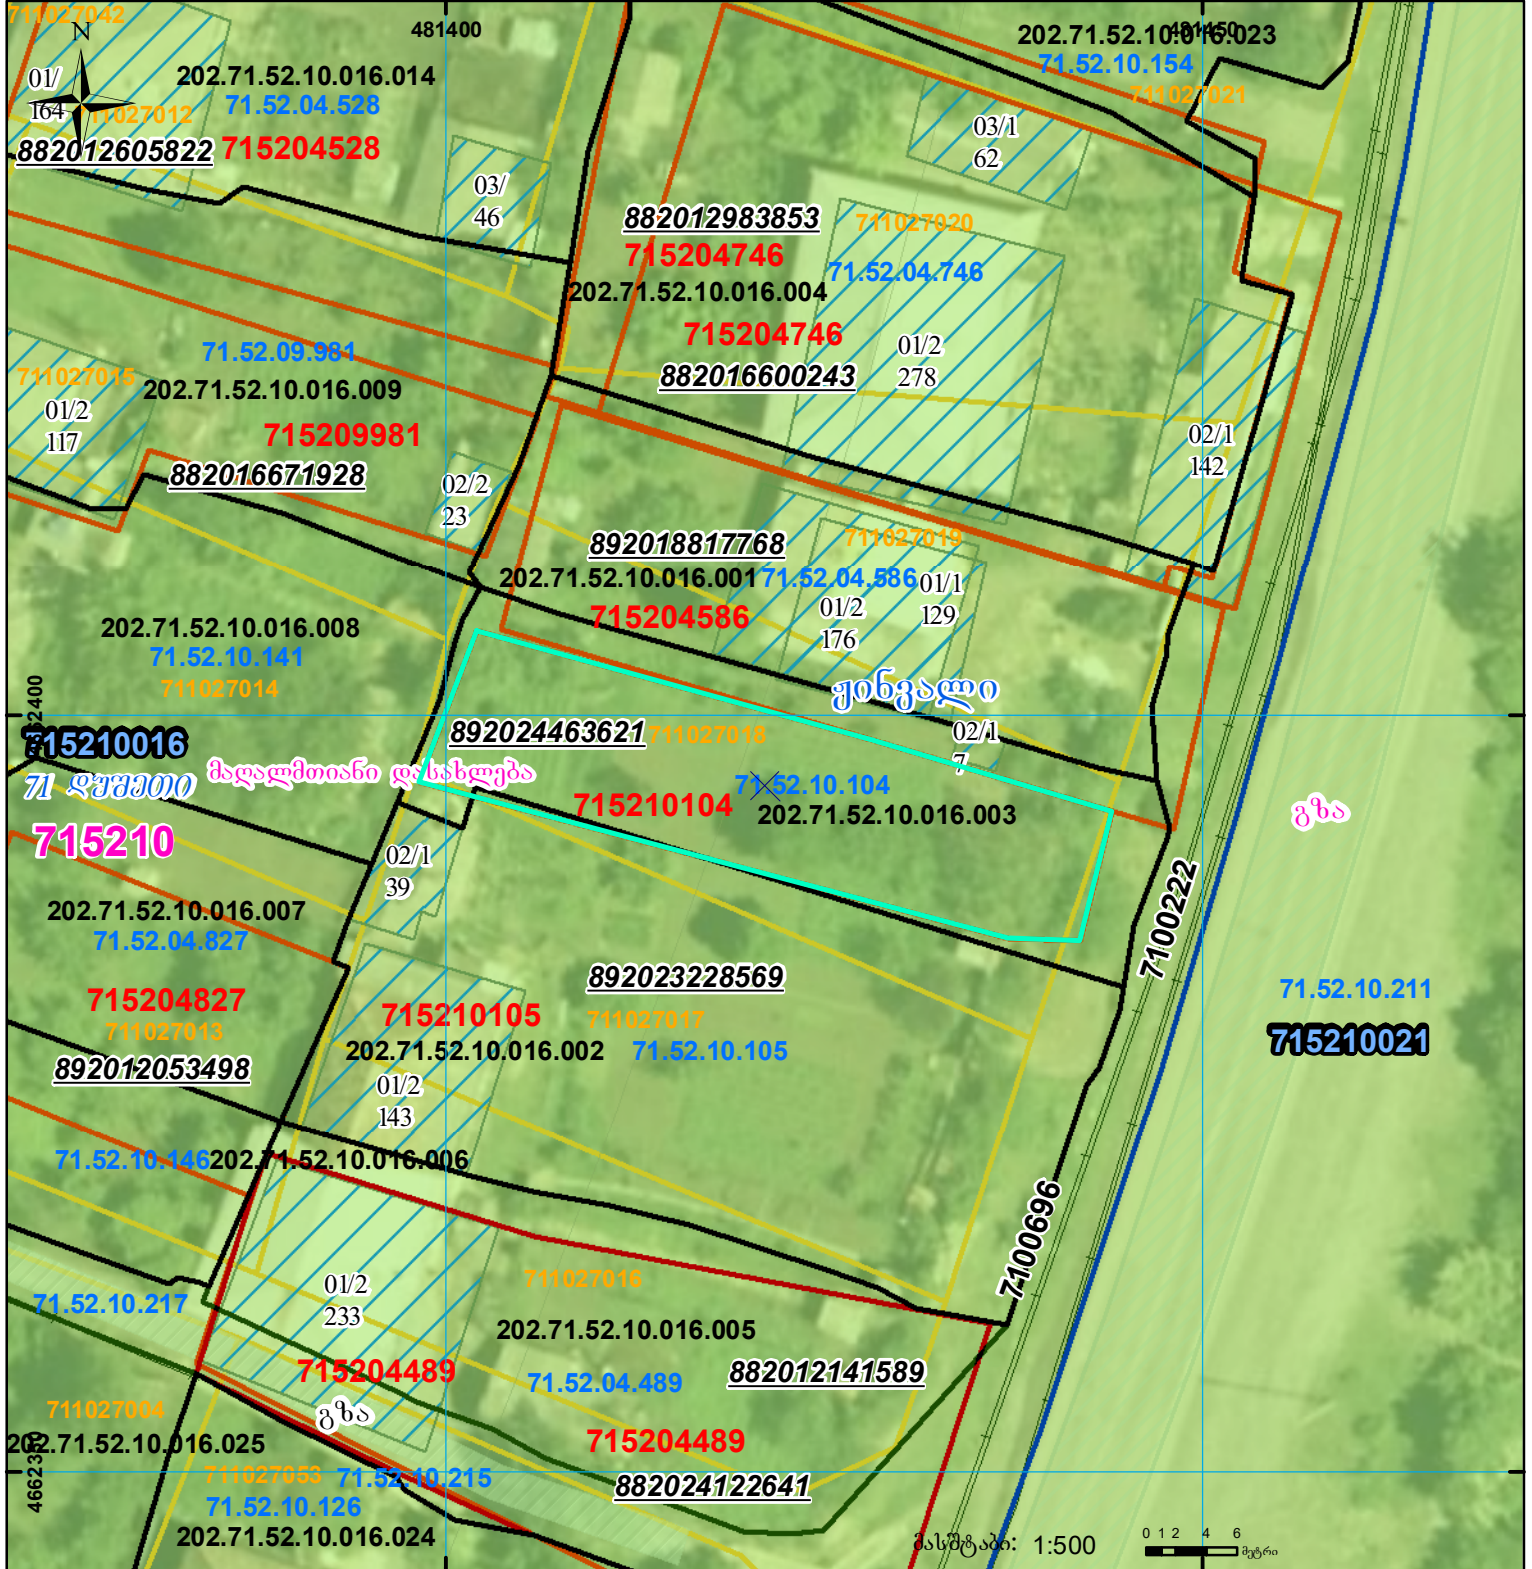

მიწის ნაკვეთის საკადასტრო კოდი: **715210104**
 ბანკნაღების რეგისტრაციის ნომერი: **892024463621**
 მიწის ნაკვეთის ფართობი: **455 კვ.მ.**
 დანიშნულება: **27.09.24**
 მომზადების თარიღი:

	სივრცითი ნაკვეთი, პირობითი ნომერი/სართულიანობა		კალდებულება		სარეგისტრაციო წარმოდგენილი ნაკვეთი
	მიწის ნაკვეთის საკადასტრო საზღვარი		შუქვარე ნაკვეთი		საზოხორციელო ნაკვეთი

UTM (საერთაშორისო) სისტემის კოორდ. 00'0" 0.00