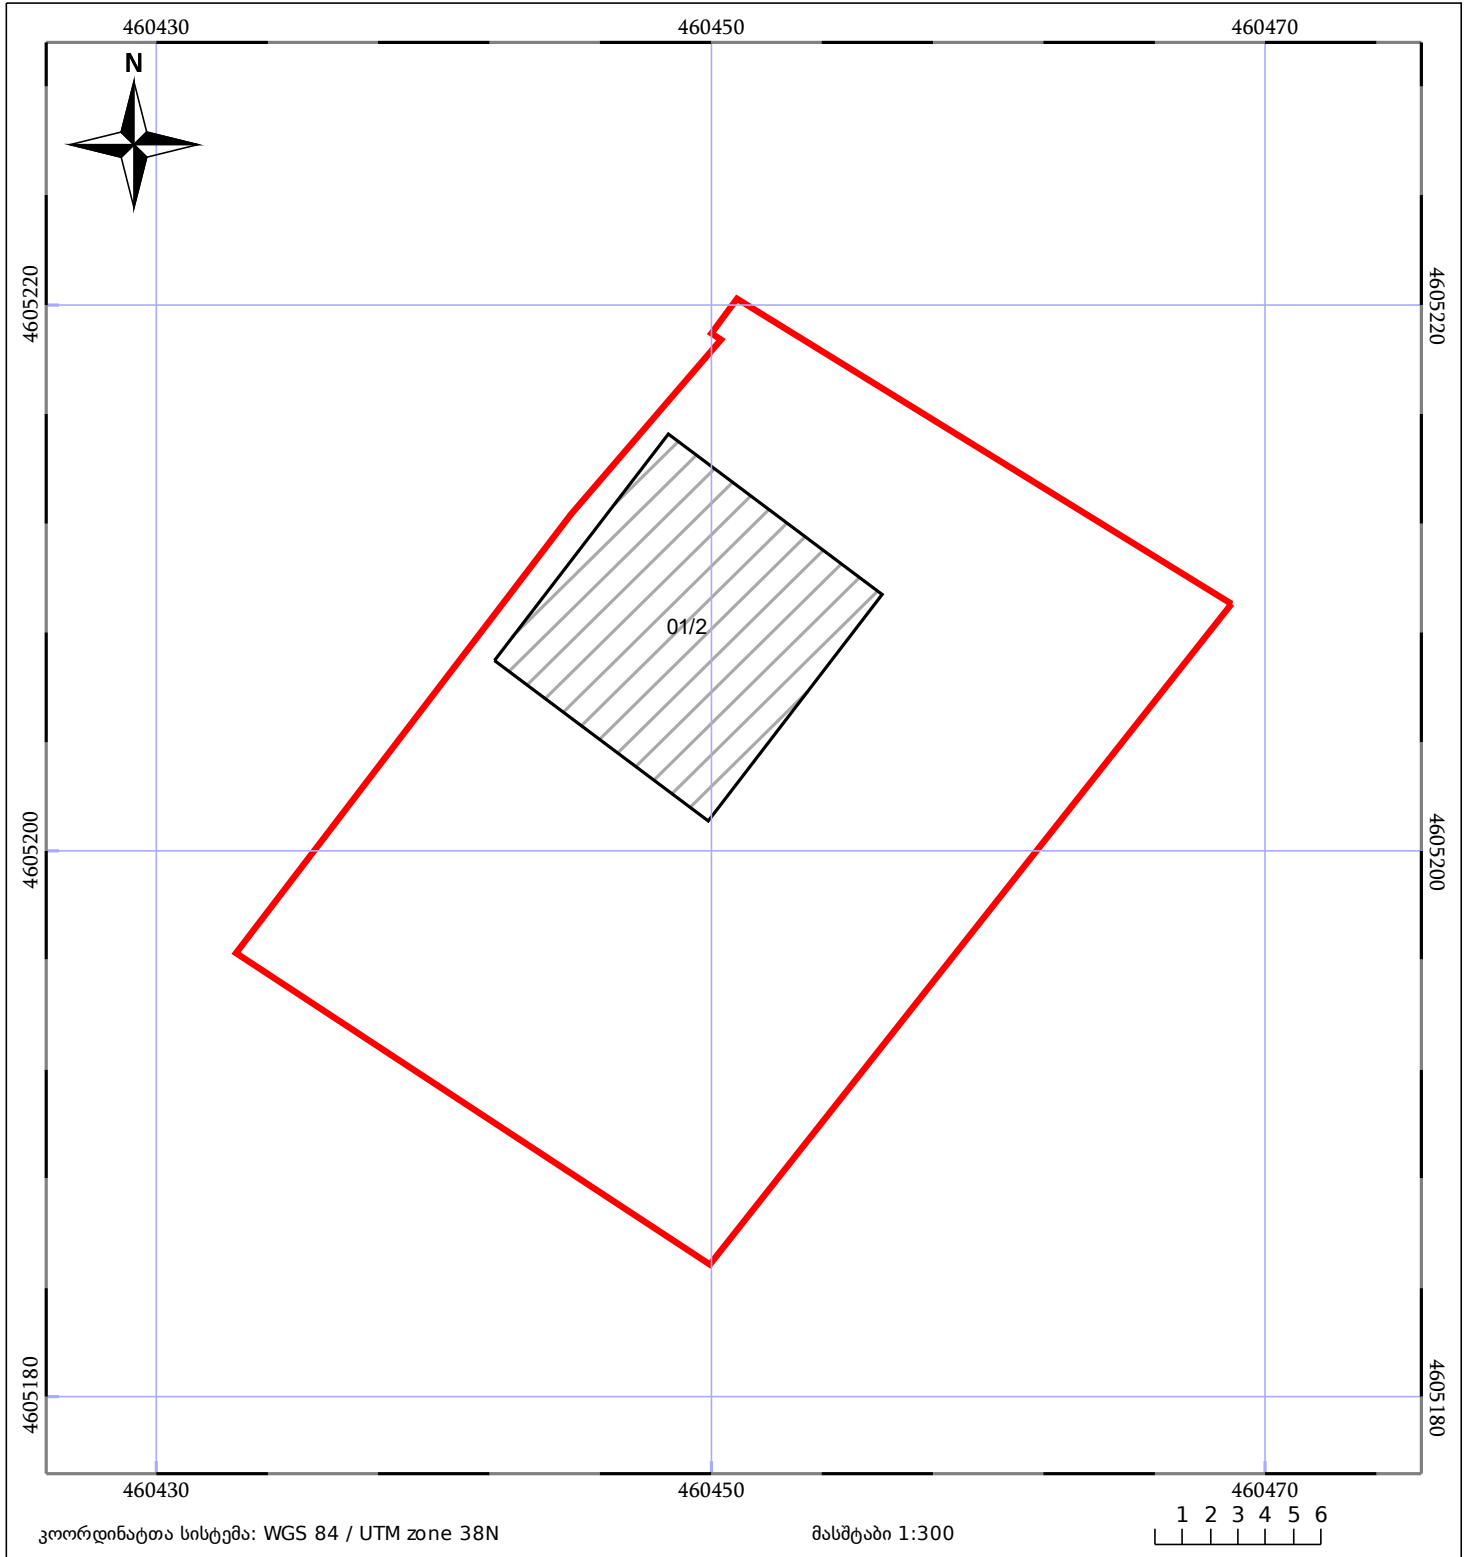

საკადასტრო გეგმა

საჯარო რეესტრის ეროვნული
სააგენტო

საკადასტრო კოდი: **84.02.34.000.149**

ნაკვეთის დანიშნულება:

სასოფლო-სამეურნეო

განცხადების ნომერი: **882022719621**

ფართობი:

628 კვ.მ (WGS 84 / UTM zone 38N)

მომზადების თარიღი: **04/10/2022**

05/25 მშენებარე ნაგებობა	ნაკვეთის საკადასტრო საზღვარი	05/25 შენობა/ნაგებობა
საზღვრული ნაგებობა	ტყის ფონდი	ვალდებულება