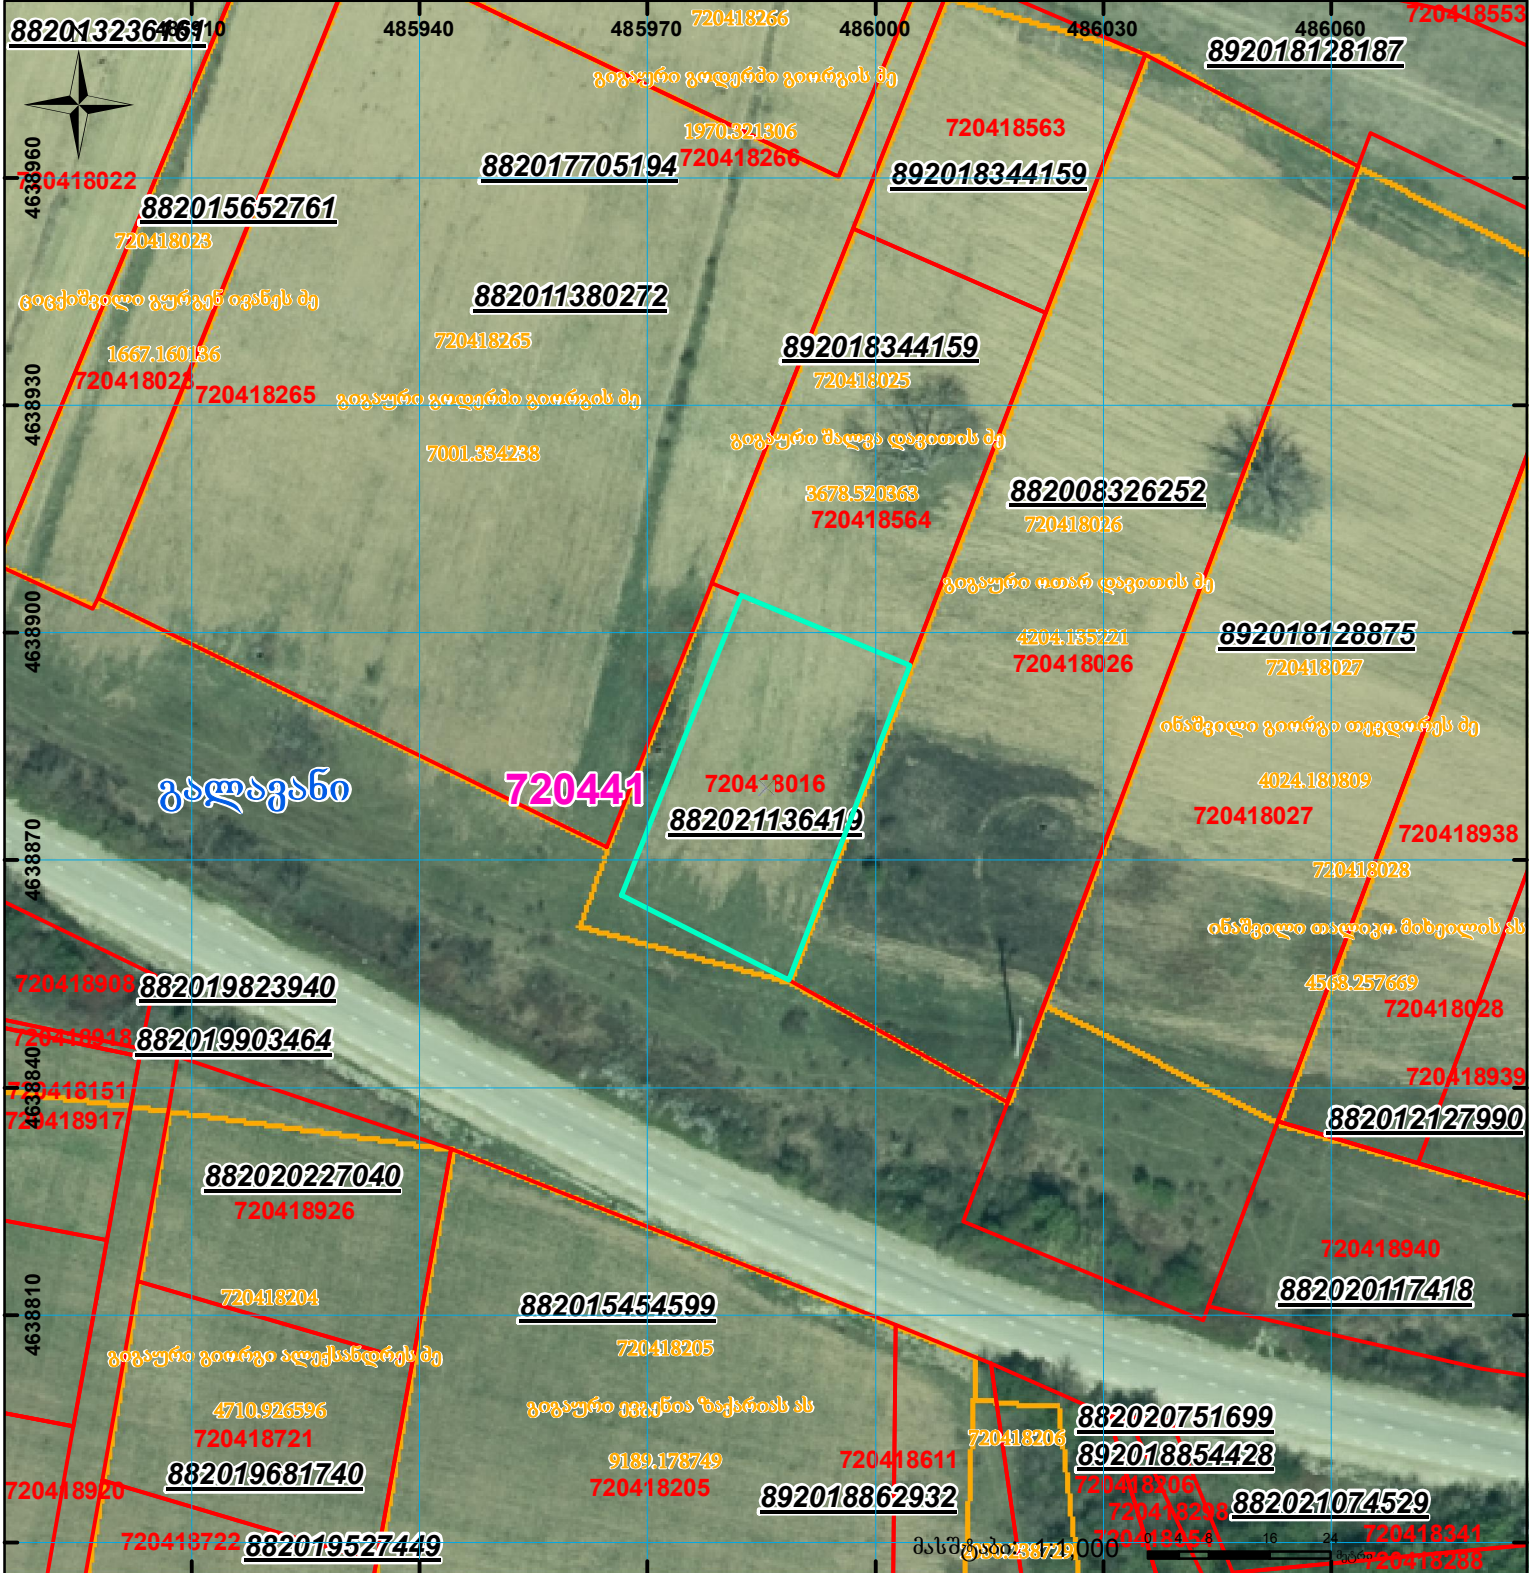

მიწის ნაკვეთის საკადასტრო კოდი:
 ბანკხალების რეგისტრაციის ნომერი:
 მიწის ნაკვეთის შართობი:
 დანიშნულება:
 მომზადების თარიღი:

720418016
882021136419
 1060 კვ.მ.
 26.02.21

	შენიშნული ნაკვეთი, პირობითი ნომერი/სართულიანობა		ვალდებულება		სარეგისტრაციოდ წარმოდგენილი ნაკვეთი
	მიწის ნაკვეთის საკადასტრო საზღვარი		შენიშნული ნაკვეთი		საზღვრული ნაკვეთი