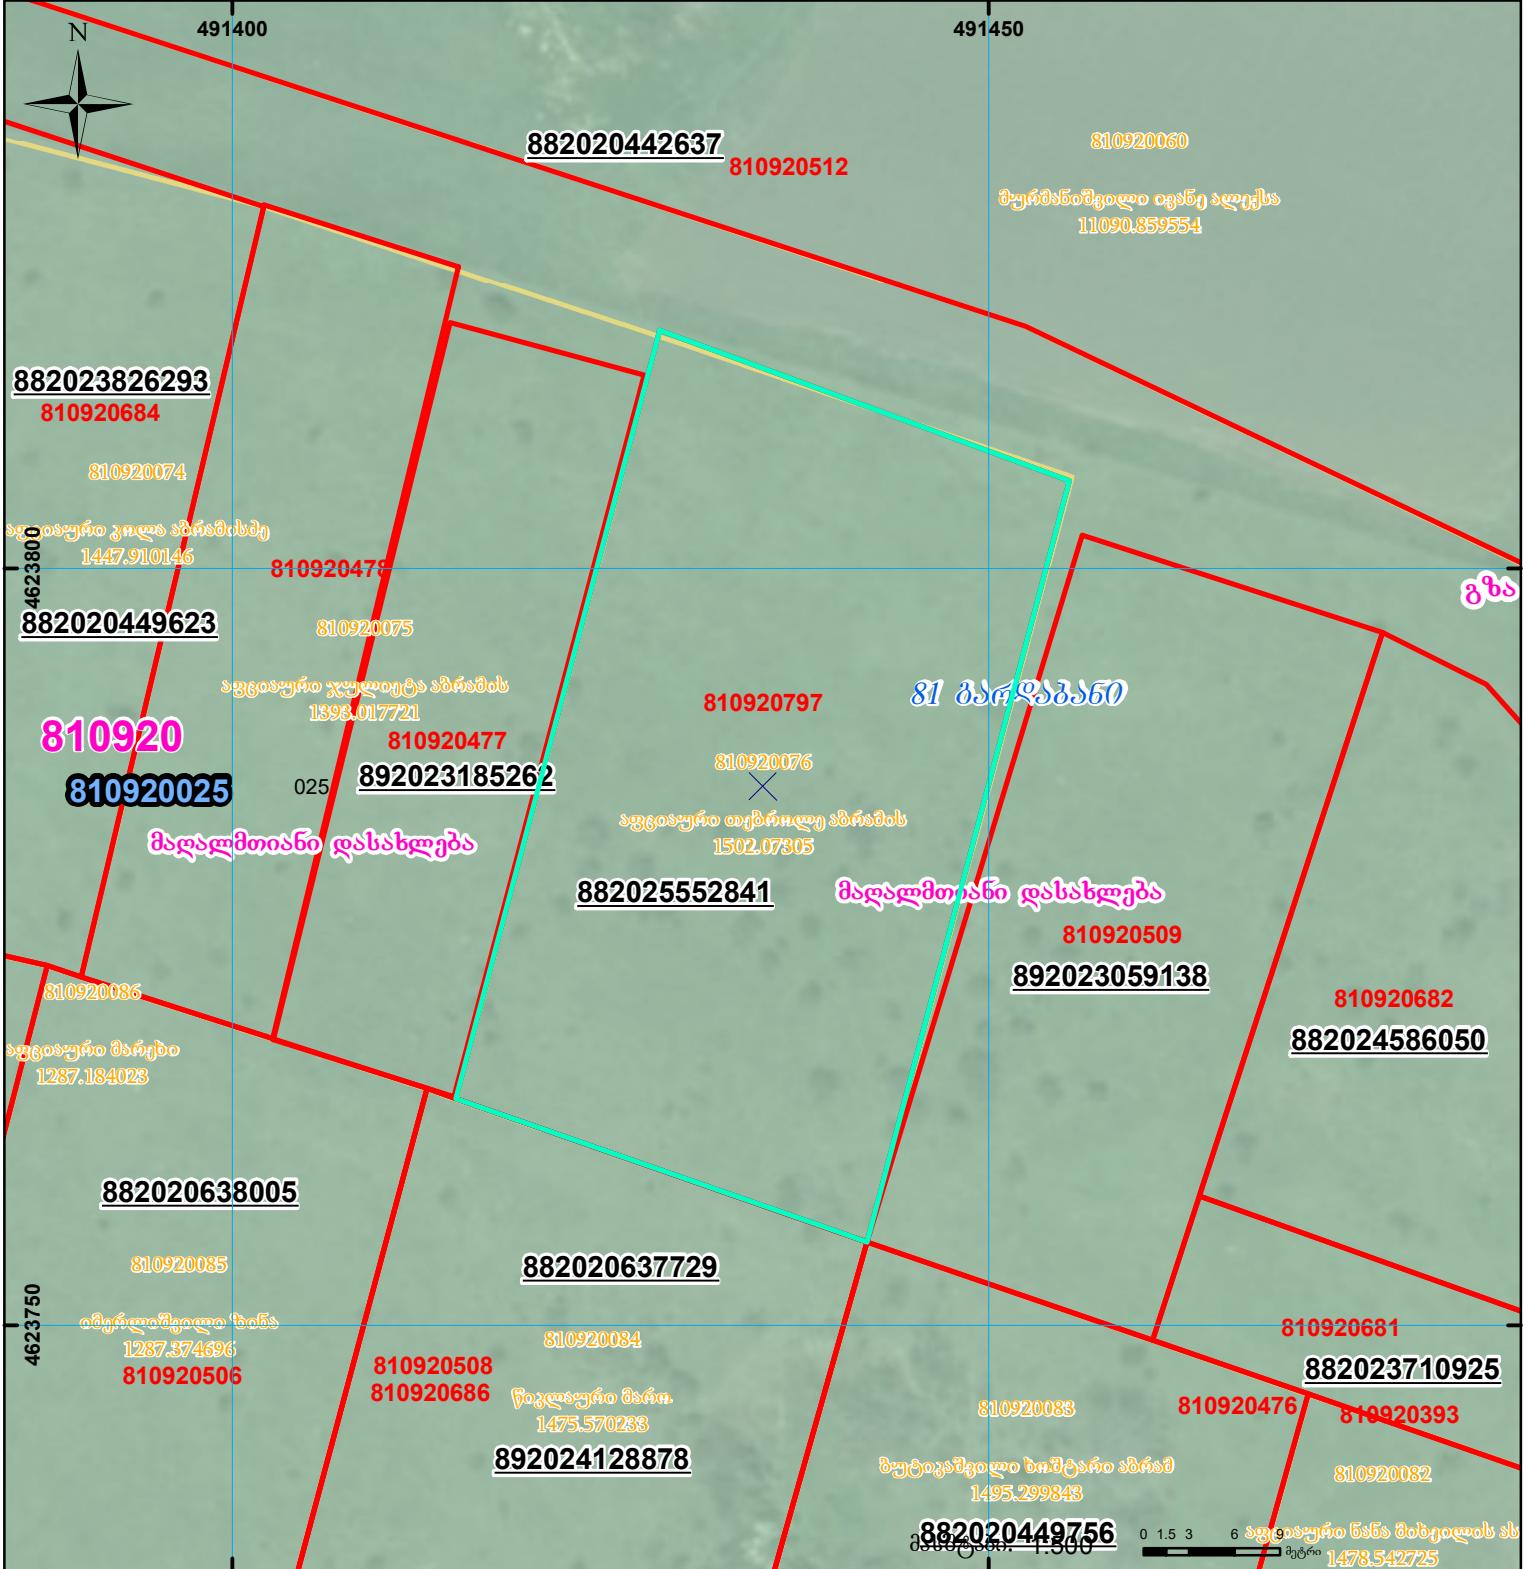

მიწის ნაკვეთის საკადასტრო კოდი: **810920797**
 განცხადების რეგისტრაციის ნომერი: **882025552841**
 მიწის ნაკვეთის ფართობი: **1500 კვ.მ.**
 დანიშნულება:
 მომზადების თარიღი: **21.05.25**

	შენიშვნა-ნაკვეთი, პირობითი ნომერი/სართულიანობა		ვალდებულება		სარეგისტრაციოდ წარმოდგენილი ნაკვეთი
	მიწის ნაკვეთის საკადასტრო საზღვარი		შუენებარე ნაკვეთობა		საზობრივი ნაკვეთობა

UTM (საერთაშორისო) სისტემის კოორდ.