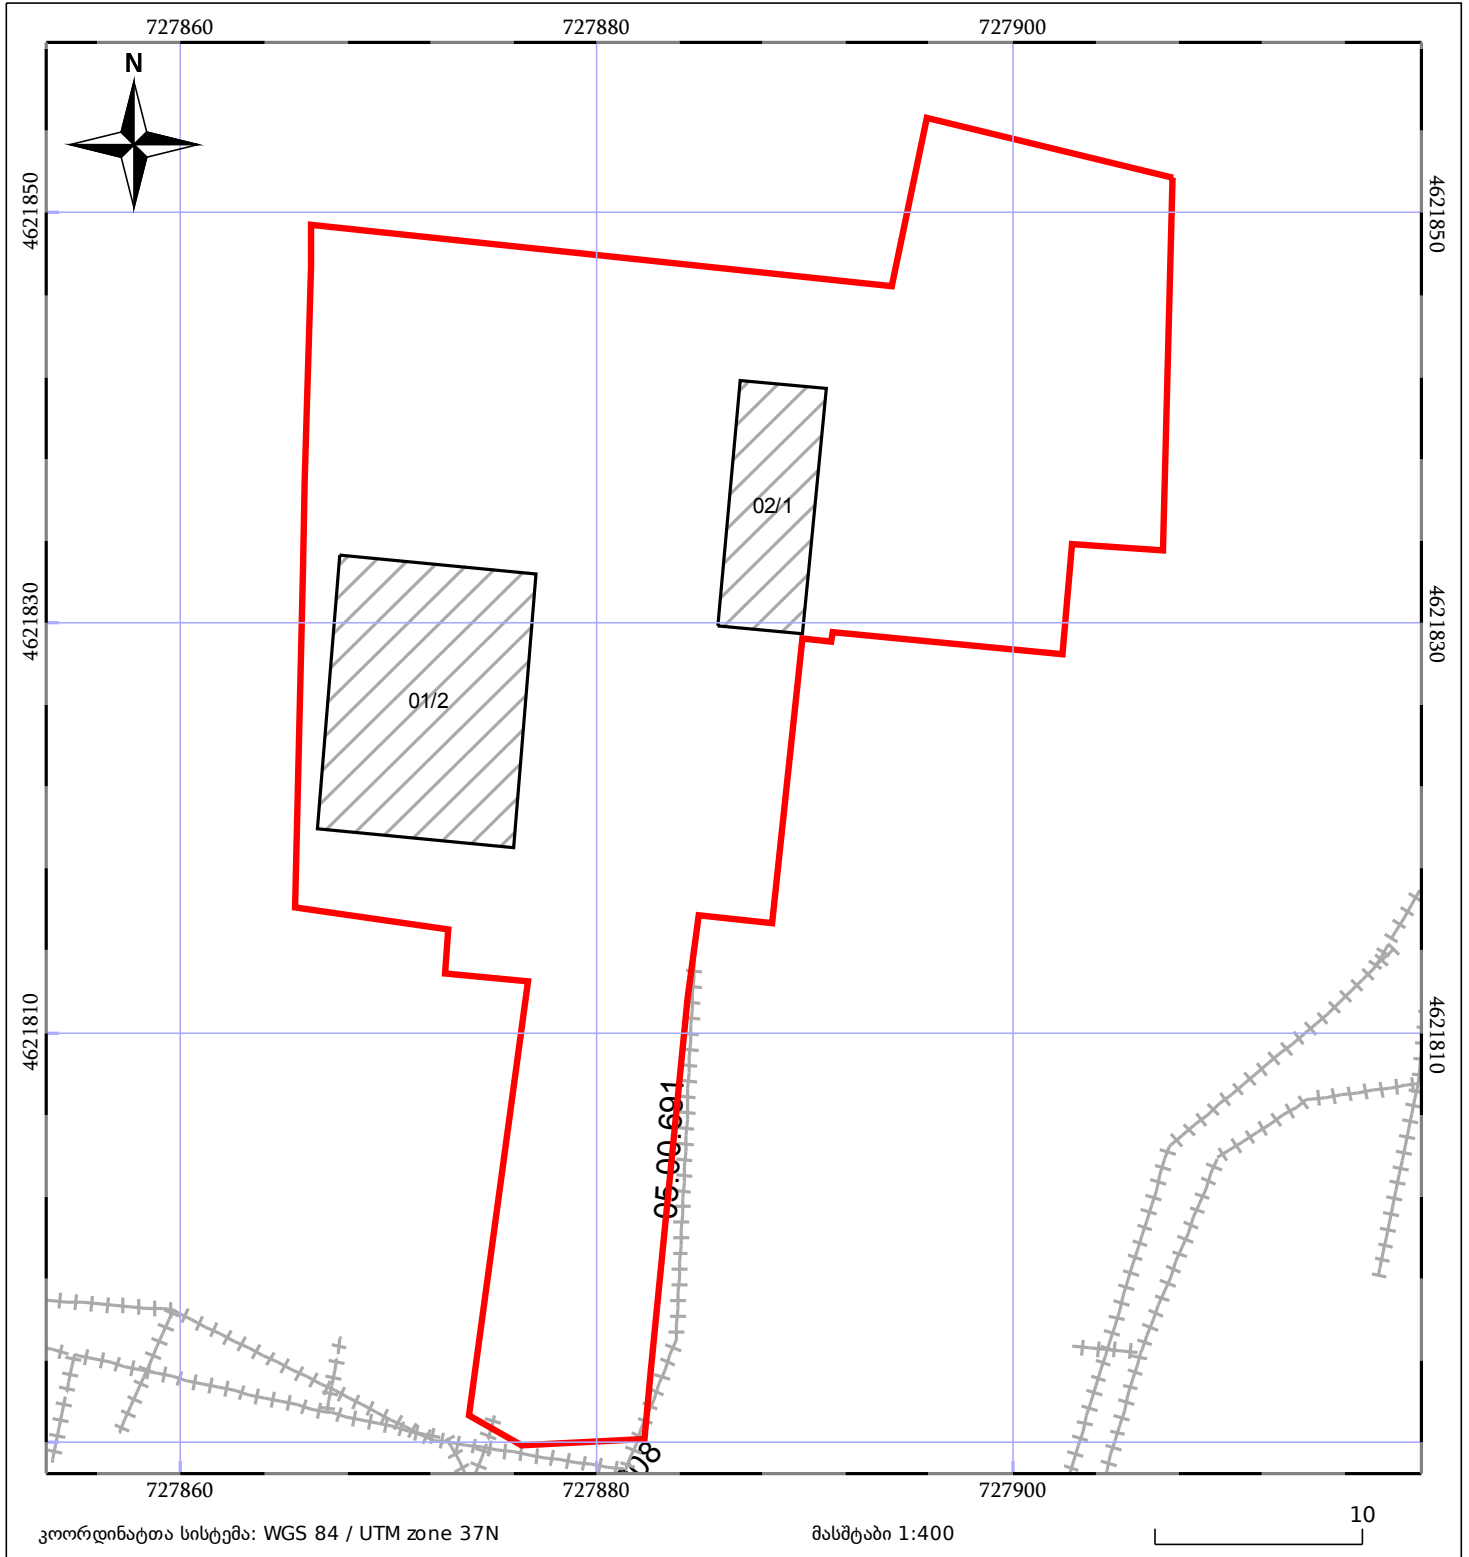

საკადასტრო გეგმა

საჯარო რეესტრის ეროვნული
სააგენტო

საკადასტრო კოდი: **05.33.22.093**

ნაკვეთის დანიშნულება:

სასოფლო-სამეურნეო

განცხადების ნომერი: **882021552456**

ფართობი:

1362 კვ.მ (WGS 84 / UTM zone 38N)

1361 კვ.მ (WGS 84 / UTM zone 37N)

მომზადების თარიღი: **11/07/2021**

| | | | | | |
|-------|--------------------|--|------------------------------|-------|-----------------|
| 05/25 | მშენებარე ნაგებობა | | ნაკვეთის საკადასტრო საზღვარი | 05/25 | შენობა/ნაგებობა |
| | სამობრივი ნაგებობა | | ტყის ფონდი | | ვალდებულება |