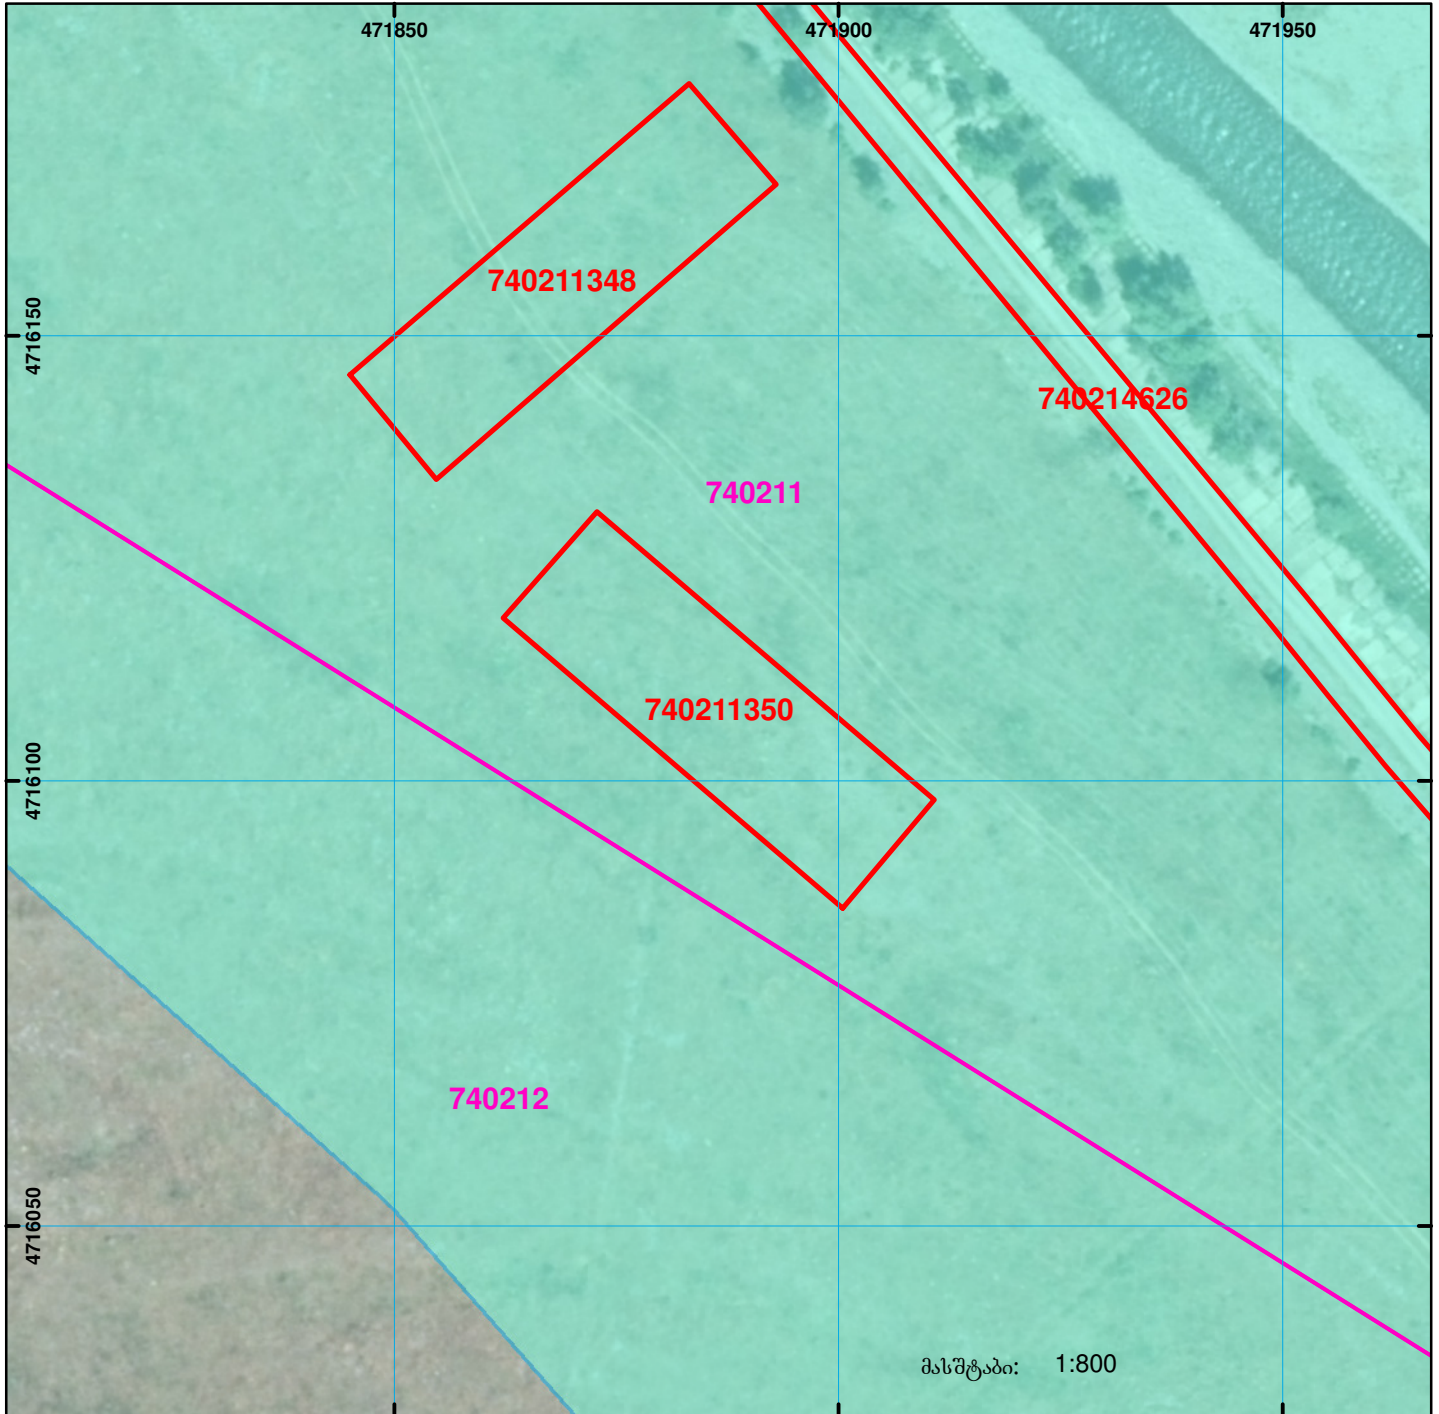

მიწის ნაკვეთის საკადასტრო კოდი: 74 02 11 350
 განცხადების რეგისტრაციის ნომერი: 882017729842
 მიწის ნაკვეთის ფართობი: 800 კვ.მ.
 მომზადების თარიღი: 05.01.18

	შენიშნა-ნაგებობა, პირობითი ნომერი/სართულიანობა		ვალდებულება		ხაზობრივი ნაგებობა	 00'0" 0.00 UTM (საერთაშორისო) სისტემის კოორდ.
	მიწის ნაკვეთის საკადასტრო საზღვარი		მშენებარე ნაგებობა			