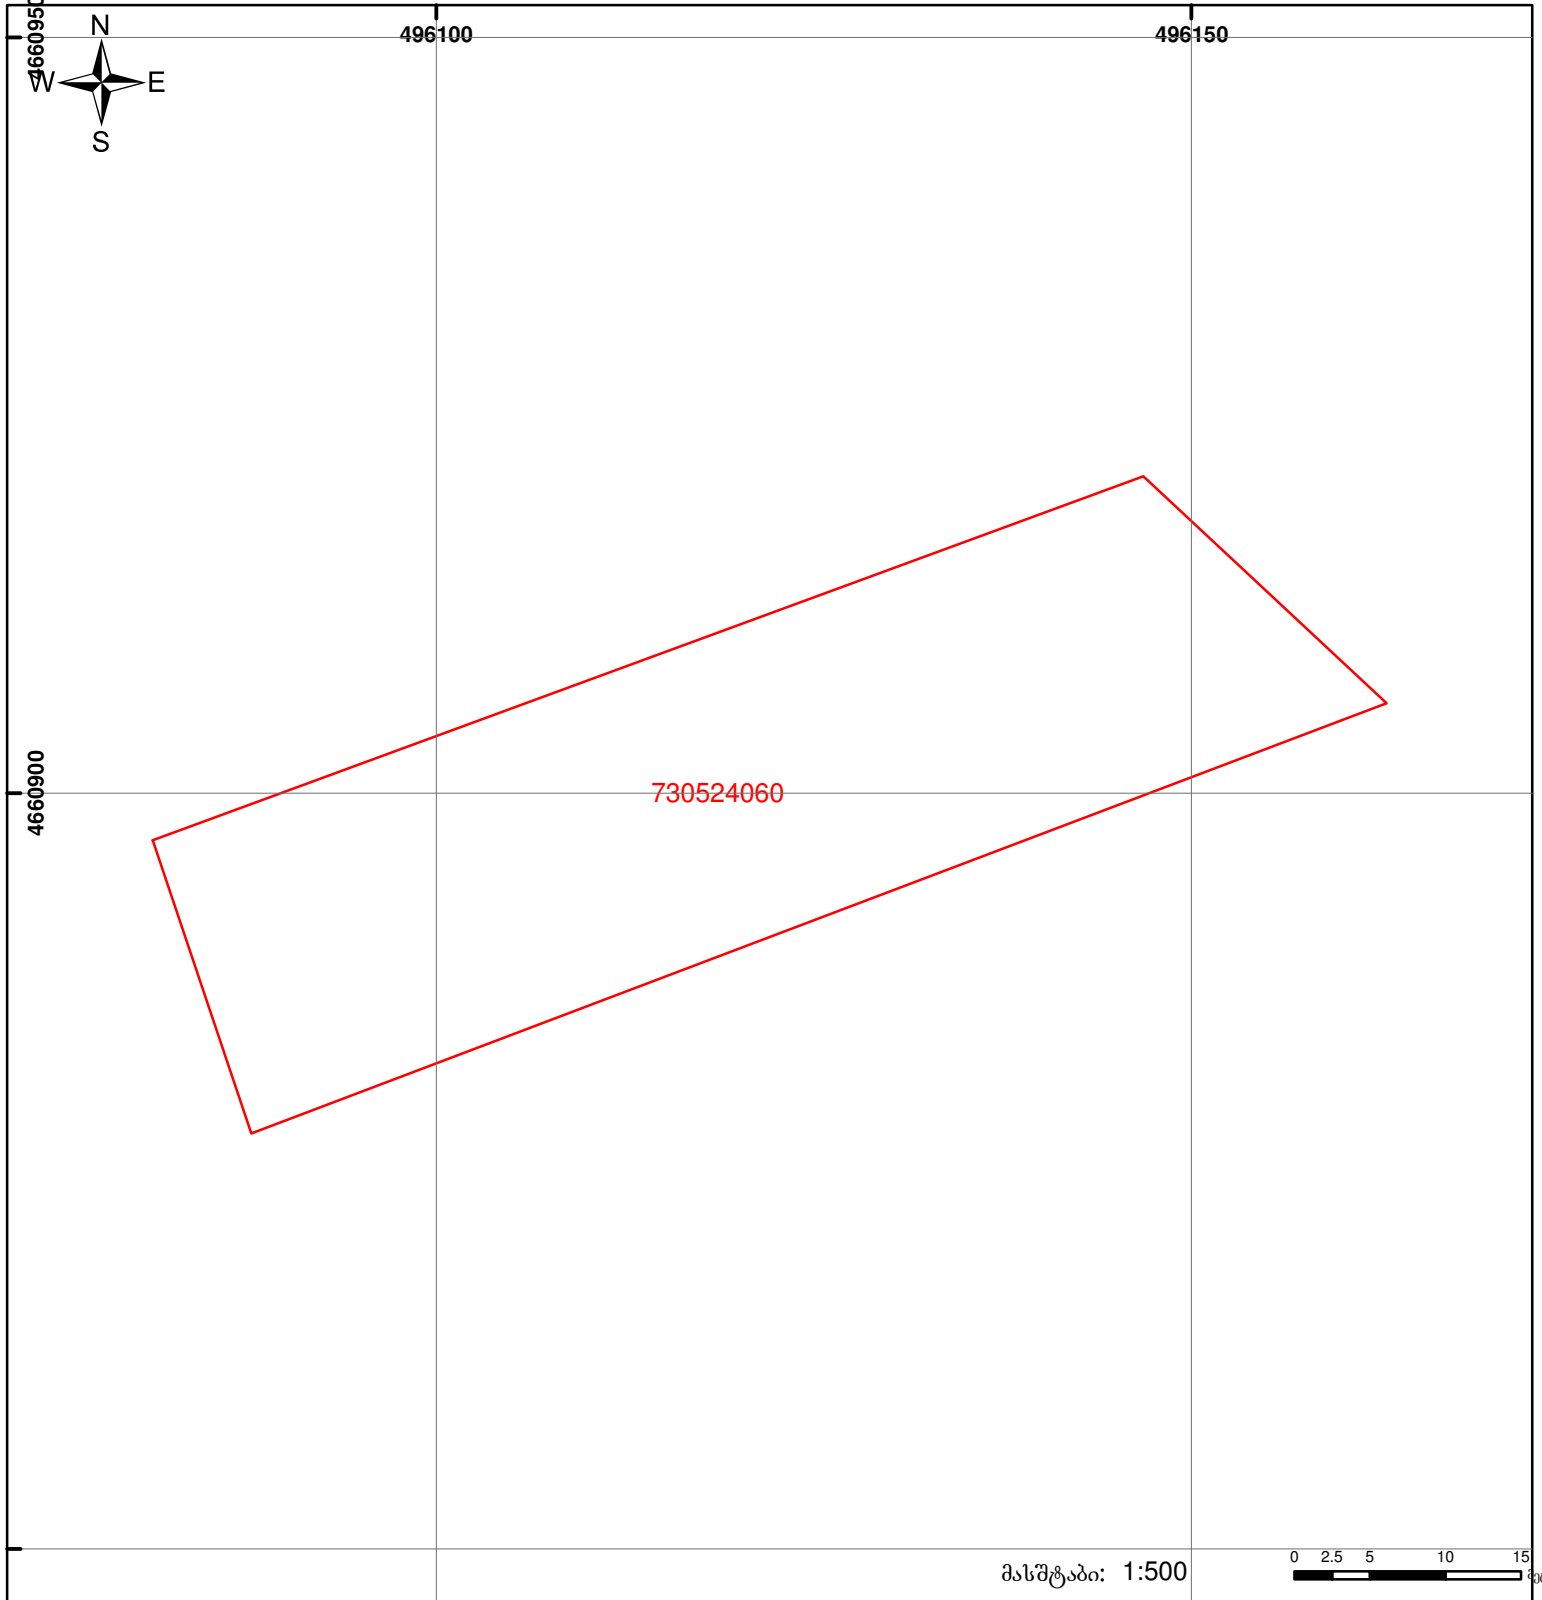

საქართველოს იუსტიციის სამინისტრო
საჯარო რეგისტრის ეროვნული სააგენტო

საკადასტრო გეგმა

მიწის ნაკვეთის საკადასტრო კოდი: 73 05 24 060
 ბანცხალების რეგისტრაციის ნომერი: 882014466421
 მიწის ნაკვეთის ფართობი: 1507 კვ.მ.
 დანიშნულება: სას(ოფლო-სამეურნეო)
 კატეგორია:
 მომზადების თარიღი: 24.09.14

	შენიშნა-ნაგებობა, პირობითი ნომერი/სართულიანობა		ვალდებულება		საზობრივი ნაგებობა
	მიწის ნაკვეთის საკადასტრო საზღვარი		მშენებარე ნაგებობა		

0 2.5 5 10 15 მეტრი
 მასშტაბი: 1:500
 00'0" (საერთაშორისო) სისტემის კოორდ. UTM