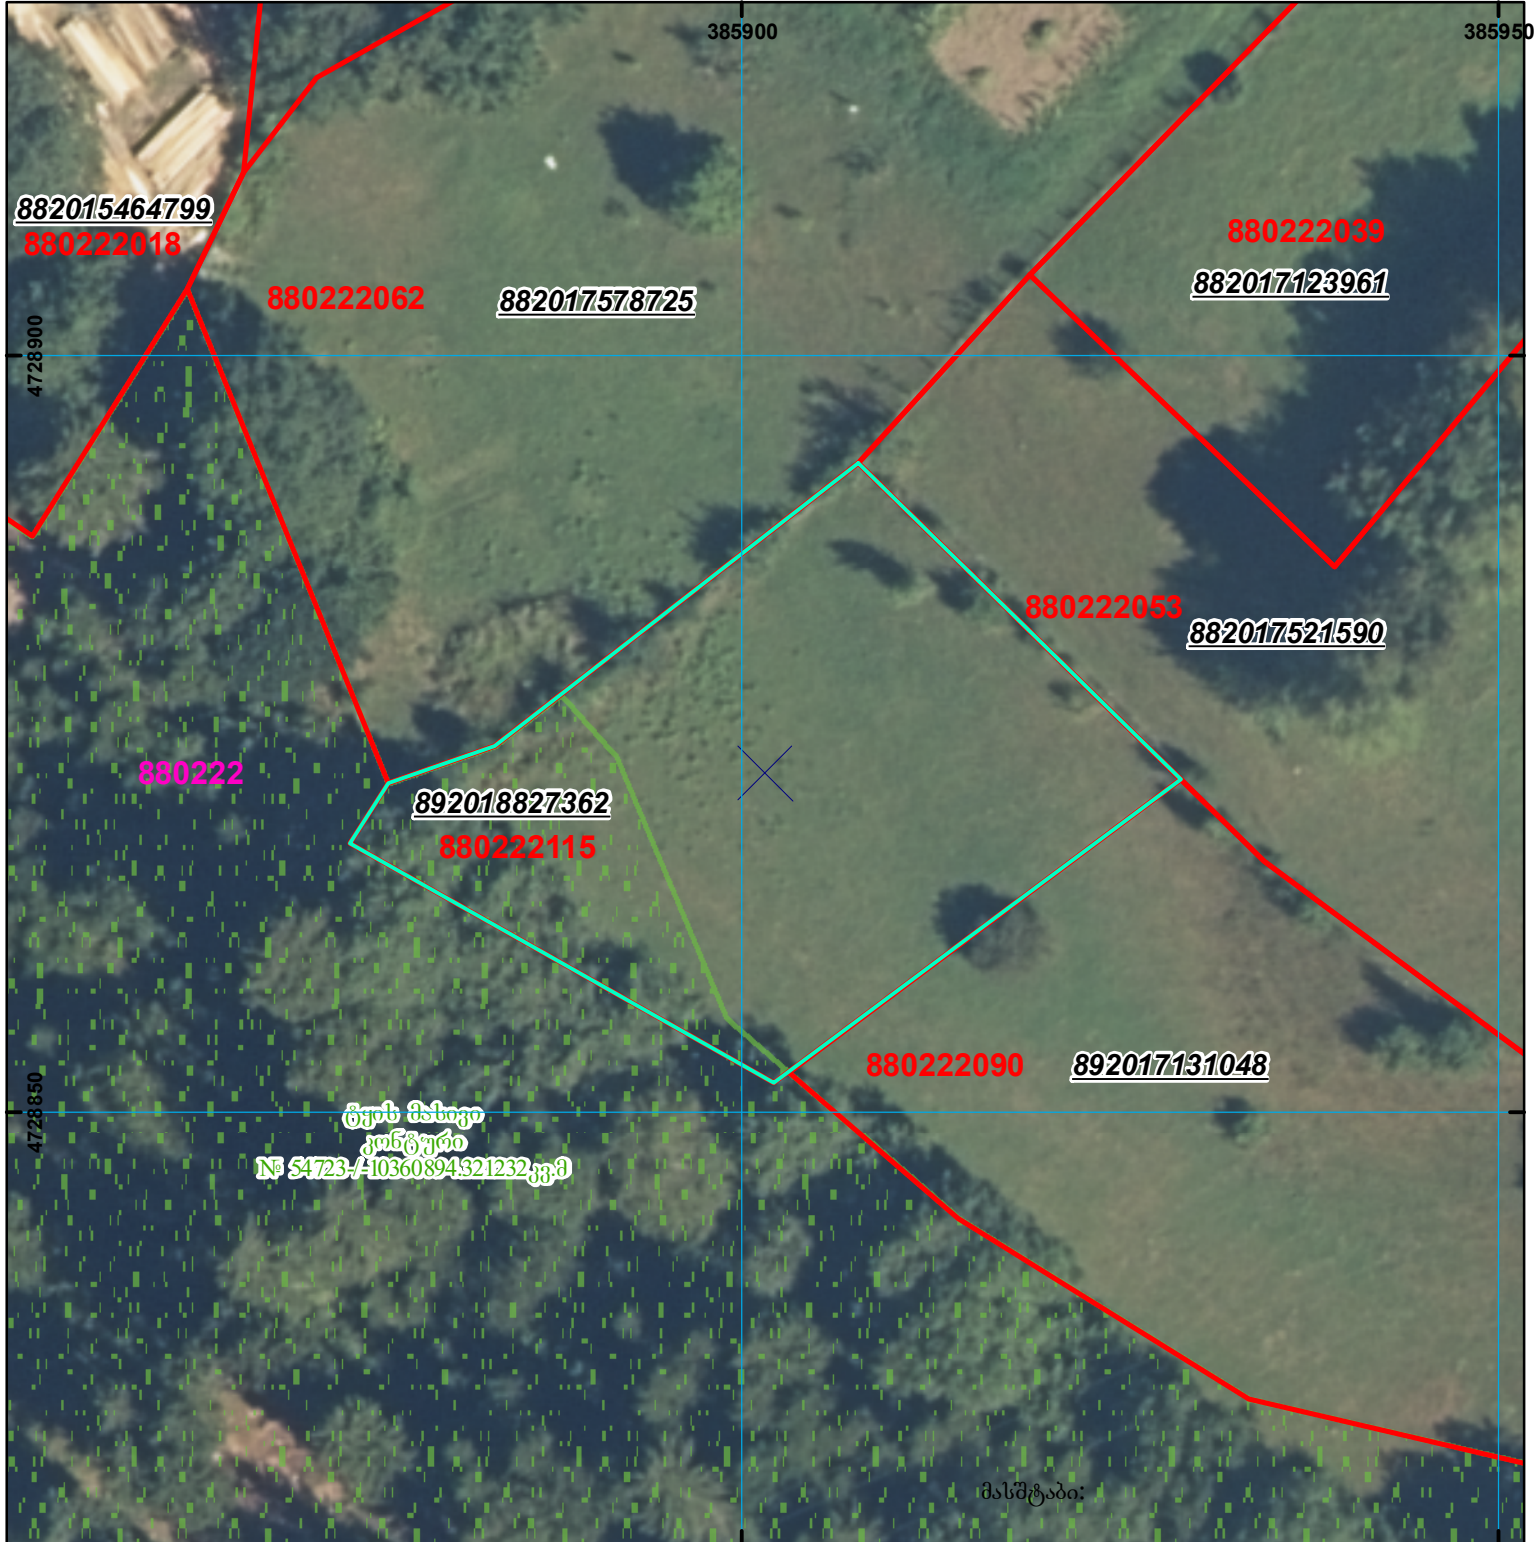

ზედღება ტყის მასივის კონტურთან

მიწის ნაკვეთის საკადასტრო კოდი: 88 02 22 115
 განცხადების რეგისტრაციის ნომერი: 892018827362
 მიწის ნაკვეთის ფართობი: 1112 კვ.მ.
 დანიშნულება:
 კატეგორია:

მომზადების თარიღი: 25.10.18

	შენიშვნა-ნაგებობა, პირობითი ნომერი/სართულიანობა		კალდებულება		საზობრივი ნაკებობა
	მიწის ნაკვეთის საკადასტრო საზღვარი		შუენებარე ნაკებობა		

UTM (საერთაშორისო) სისტემის კოორდ.