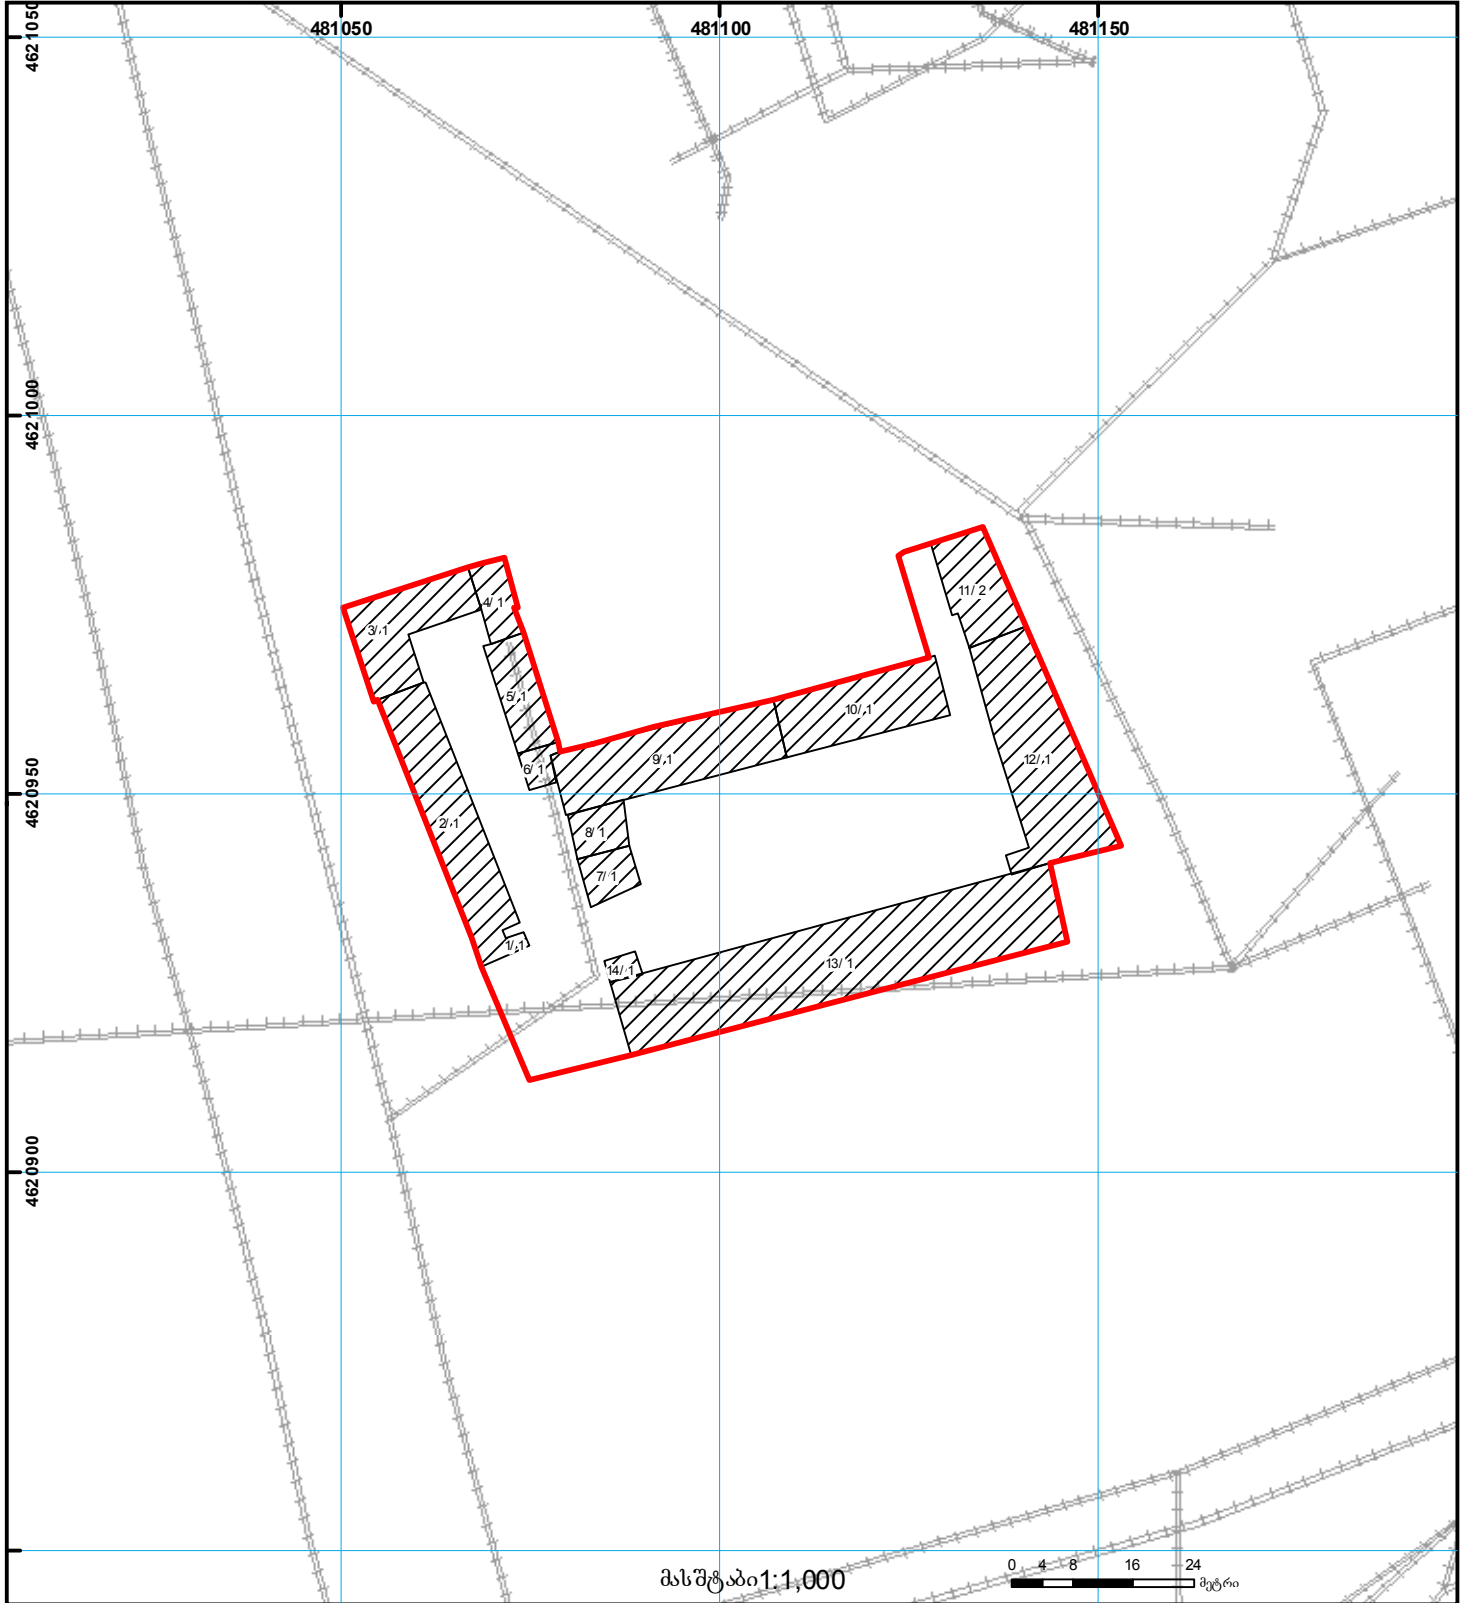

საქართველოს იუსტიციის სამინისტრო
საჯარო რეგისტრის ეროვნული სააგენტო

საკადასტრო გეგმა

საჯარო რეგისტრის
ეროვნული სააგენტო

მიწის ნაკვეთის საკადასტრო კოდი: 01.13.05.001.039
განცხადების რეგისტრაციის ნომერი: 882013214337
მიწის ნაკვეთის ფართობი: 4095 კვ.მ.
დანიშნულება: არასასოფლო-სამეურნეო
მომზადების თარიღი 15.05.13

	შენობა-ნაგებობა, პირობითი ნომერი/სართულიანობა		ვალდებულება		საზოხრცი ნაგებობა	 0.00 00.0 (საერთაშორისო) სისტემის კოორდ.
	მიწის ნაკვეთის საკადასტრო საზღვარი		მშენებარე ნაგებობა		მიწის ქვეშა ნაგებობა	