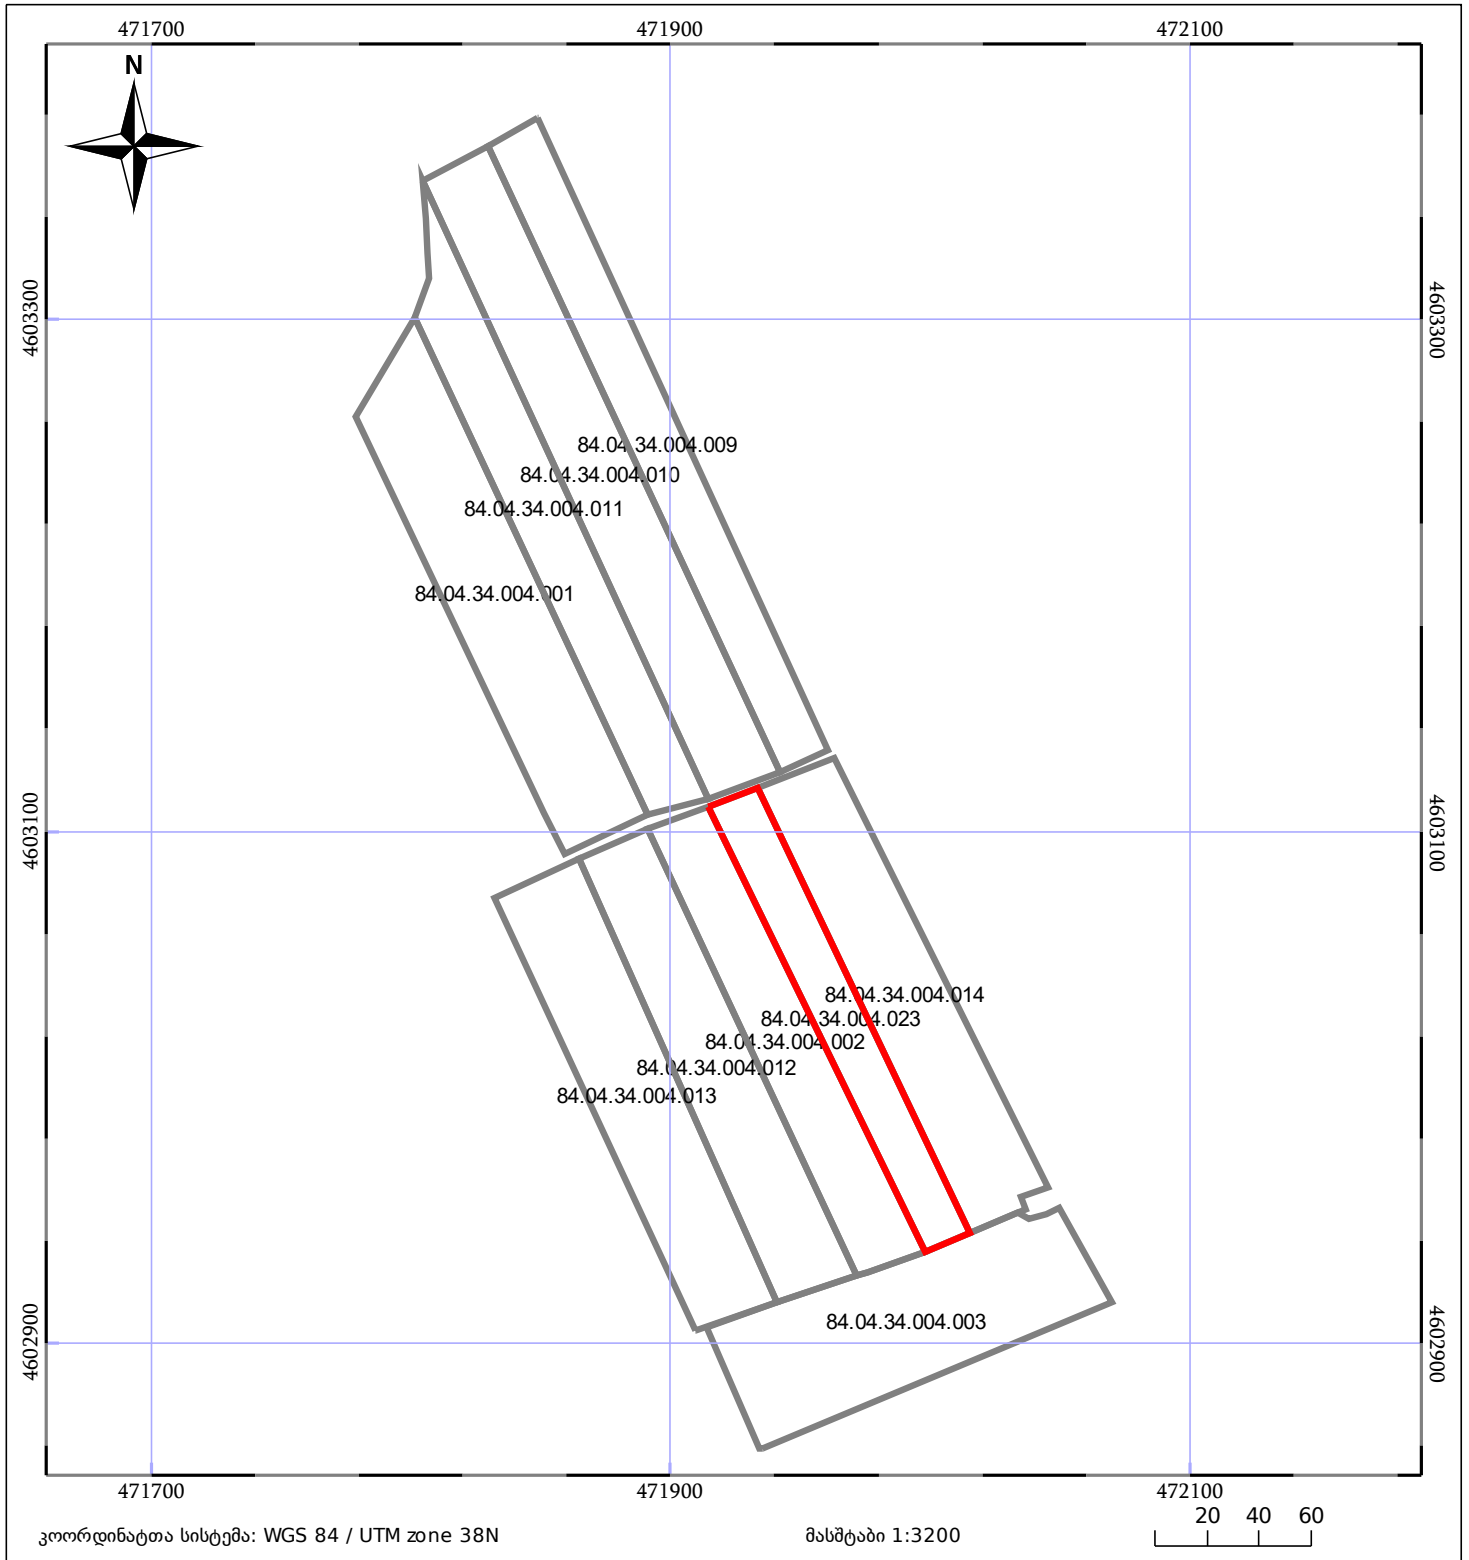

# ბლოკის გეგმა

საჯარო რეესტრის ეროვნული  
სააგენტო

ბლოკის საკადასტრო კოდი: **84.04.34.004**

მომზადების თარიღი: **09/12/2022**

განცხადების ნომერი: **882022603383**

კოორდინატთა სისტემა: WGS 84 / UTM zone 38N

მასშტაბი 1:3200

20 40 60

 05/25	შენიშნული ნაგებობა		ნაკვეთის საკადასტრო საზღვარი
 05/25	შენიშნული ნაგებობა		ბლოკის საკადასტრო ფენა