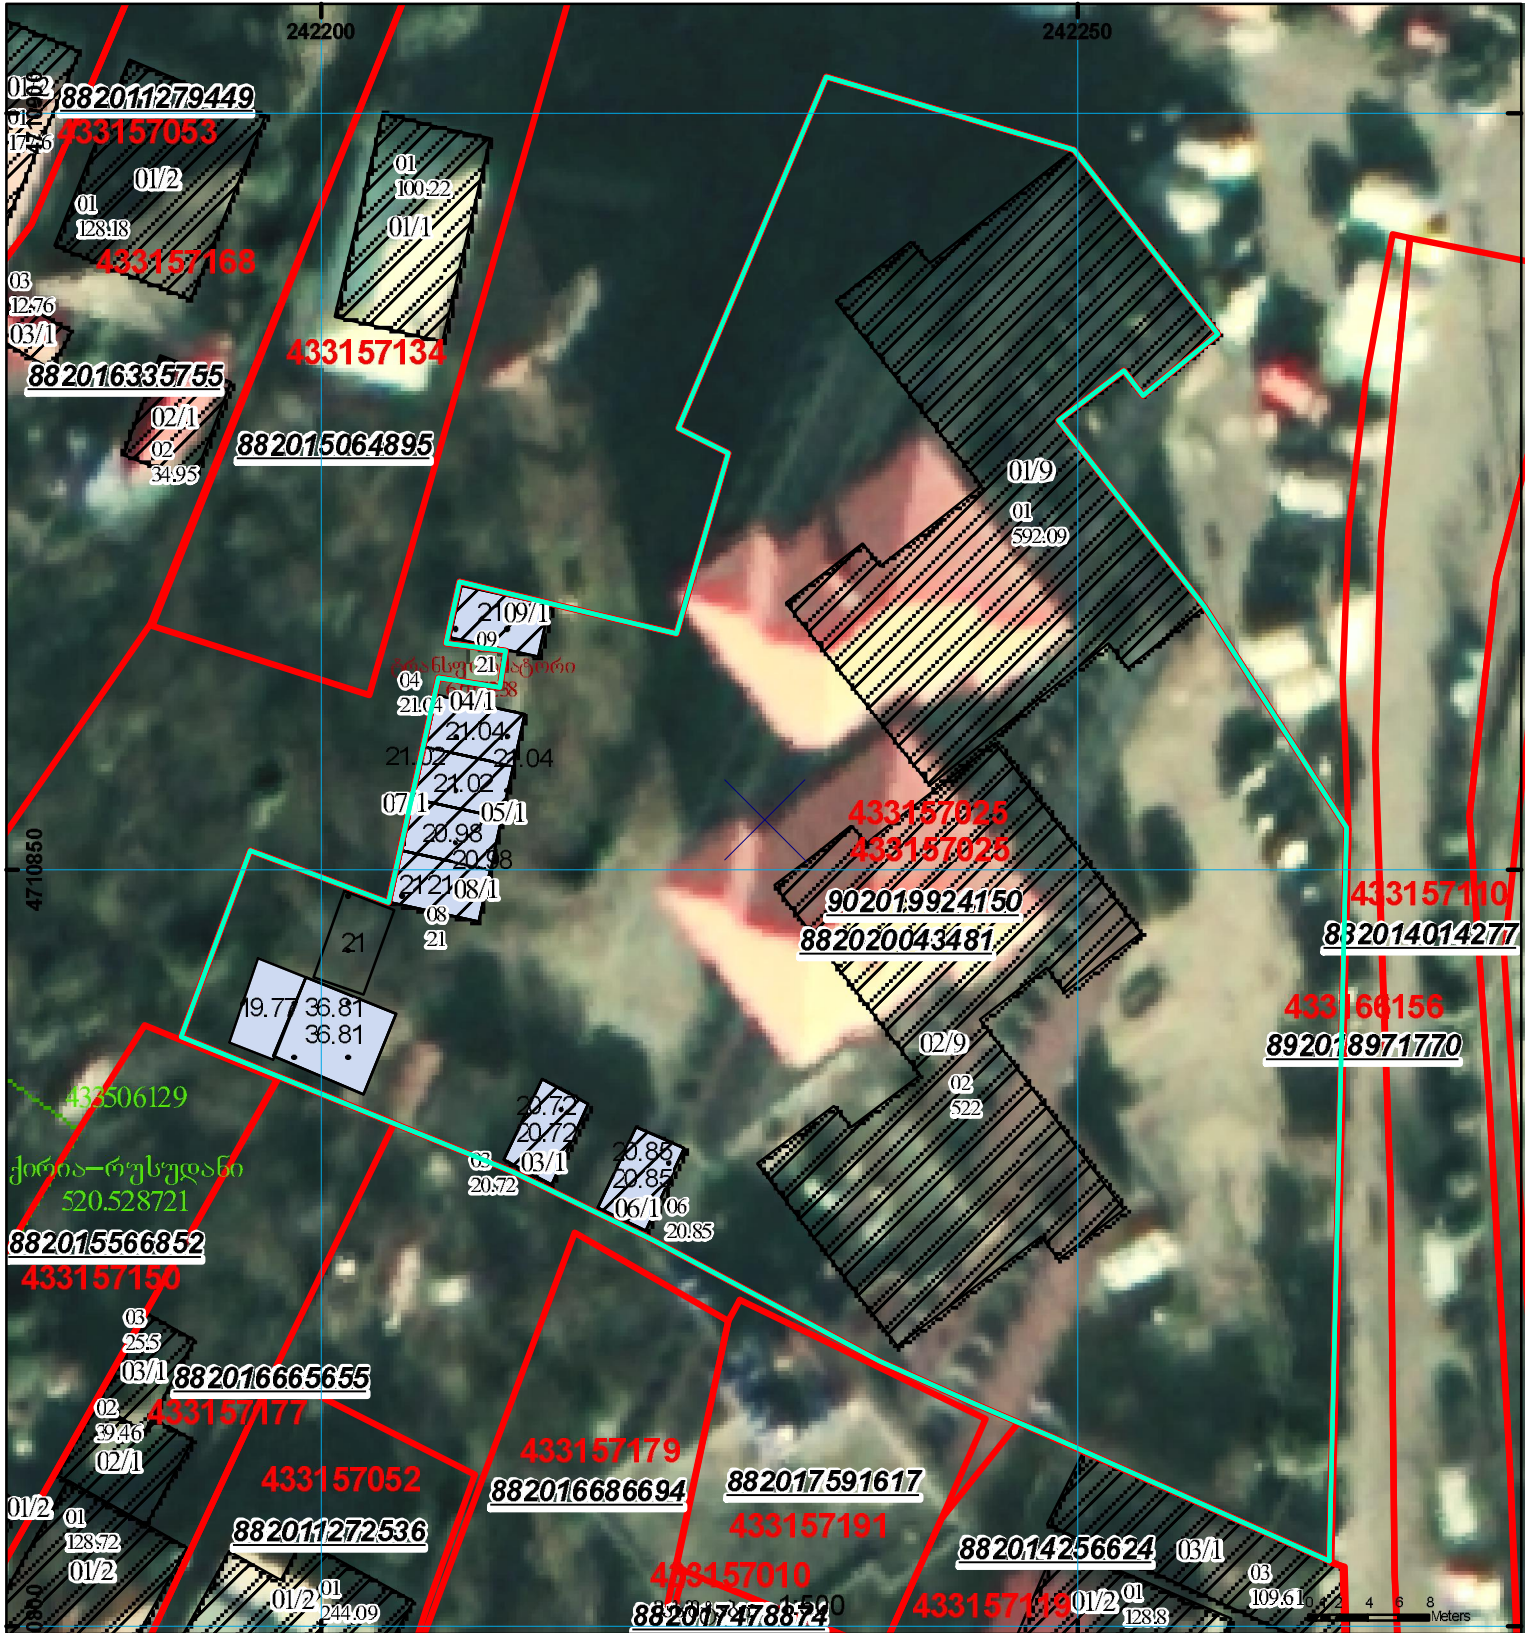

მიწის ნაკვეთის საკადასტრო კოდი: 43 31 57 025
განცხადების რეგისტრაციის ნომერი: 882020043481
მიწის ნაკვეთის ფართობი: 3991 კვ.მ.
მოგზაღების თარიღი: 22.01.20

	შენიშნული ნაკვეთი, პირობითი ნომერი/სართულიანობა		გაღებულ ნაკვეთი		საზოგადოებრივი ნაკვეთი	 (საერთაშორისო) სისტემის კოორდ. UTM
	მიწის ნაკვეთის საკადასტრო საზღვარი		შენიშნული ნაკვეთი			