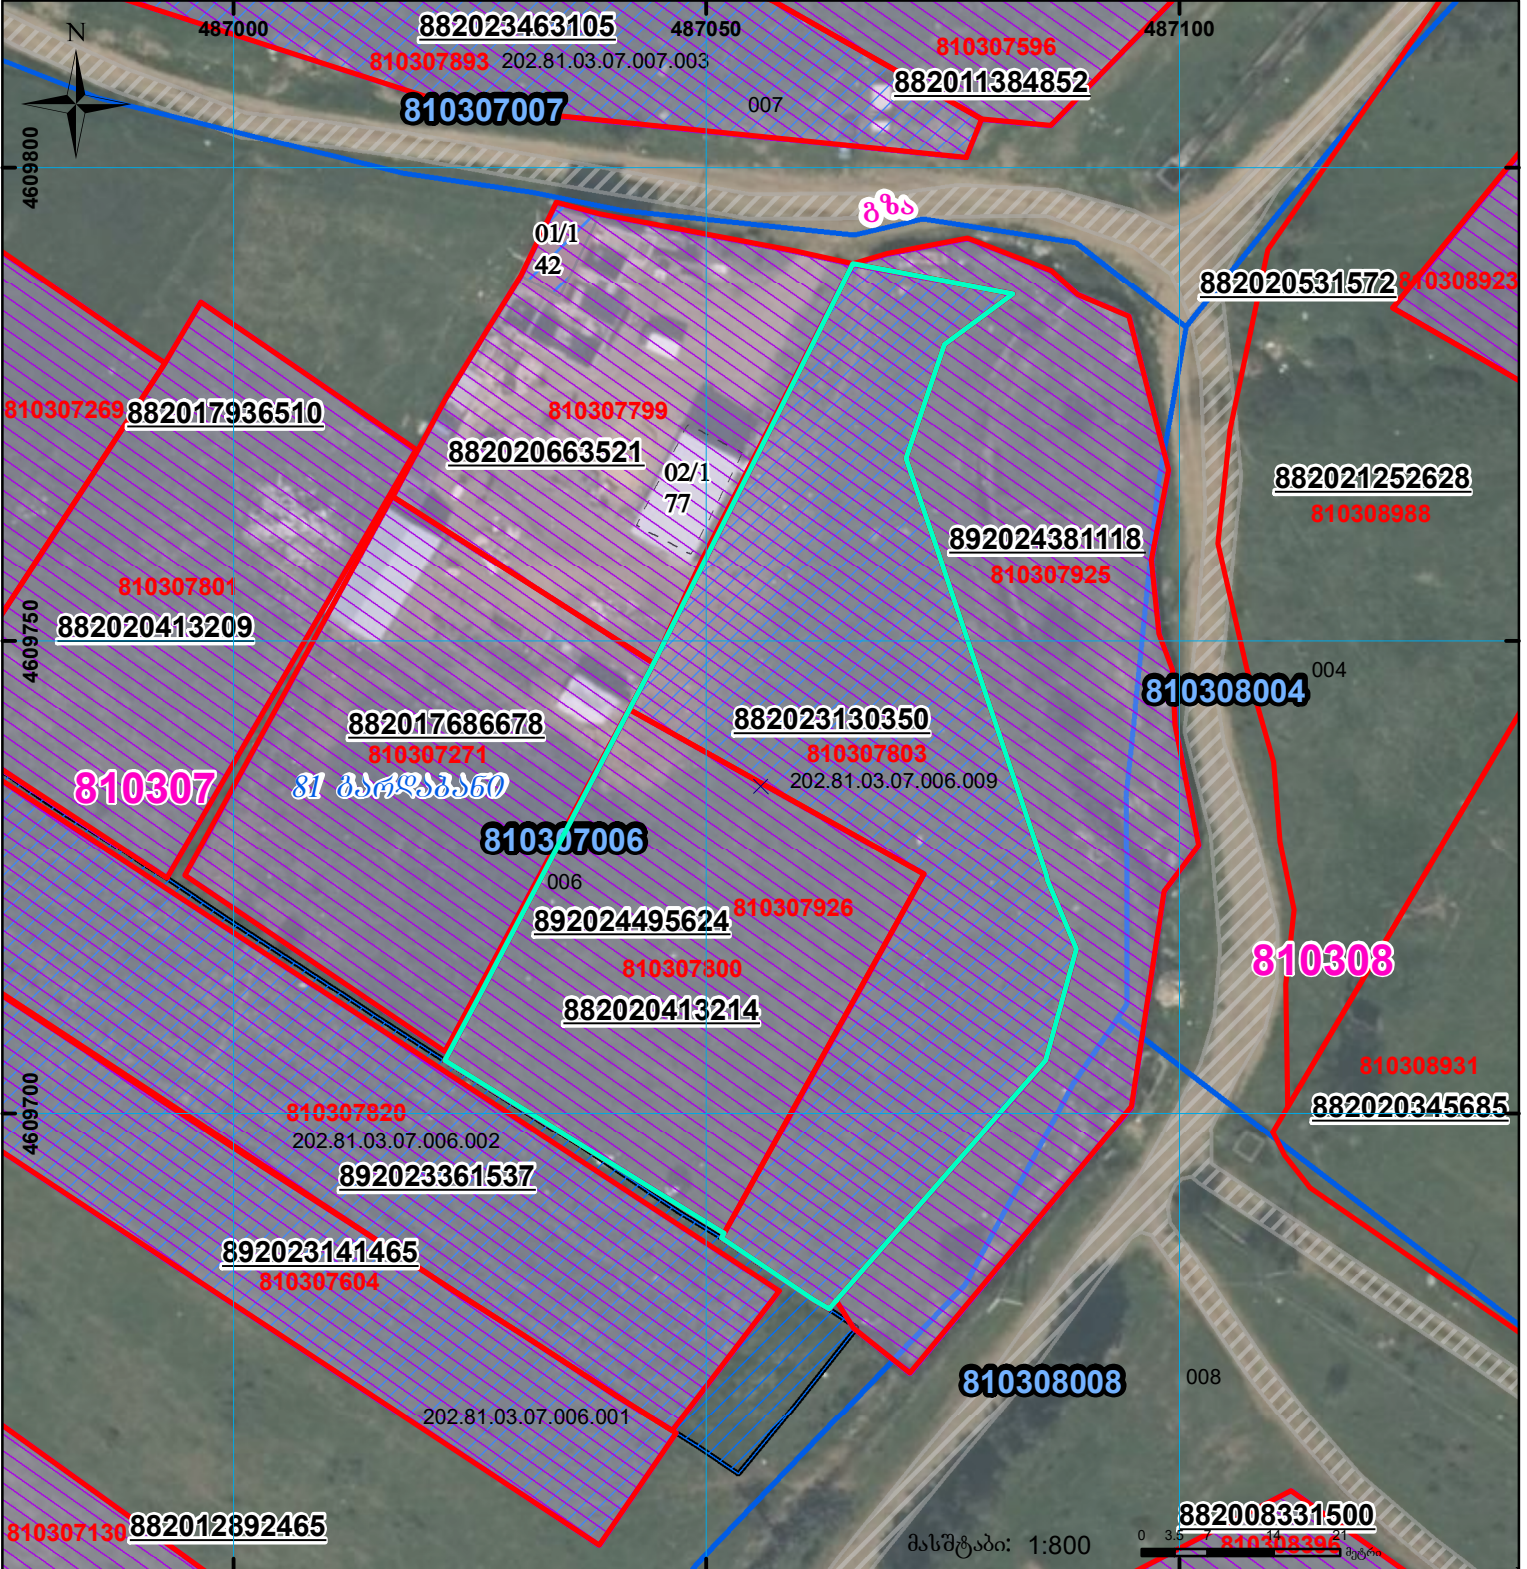

მიწის ნაკვეთის საკადასტრო კოდი: **810307926**
 ბანცხალების რეგისტრაციის ნომერი: **892024495624**
 მიწის ნაკვეთის ფართობი: **3813 კვ.მ.**
 დანოშნულება: **26.09.24**
 მომზადების თარიღი:

	შენობა-ნაგებობა, პირობითი ნომერი/სართულიანობა		ვალდებულება		სარეგისტრაციოდ წარმოდგენილი ნაკვეთი
	მიწის ნაკვეთის საკადასტრო საზღვარი		შუენებარე ნაგებობა		საზოგადოებრივი ნაგებობა

UTM (საერთაშორისო) სისტემის კოორდ.