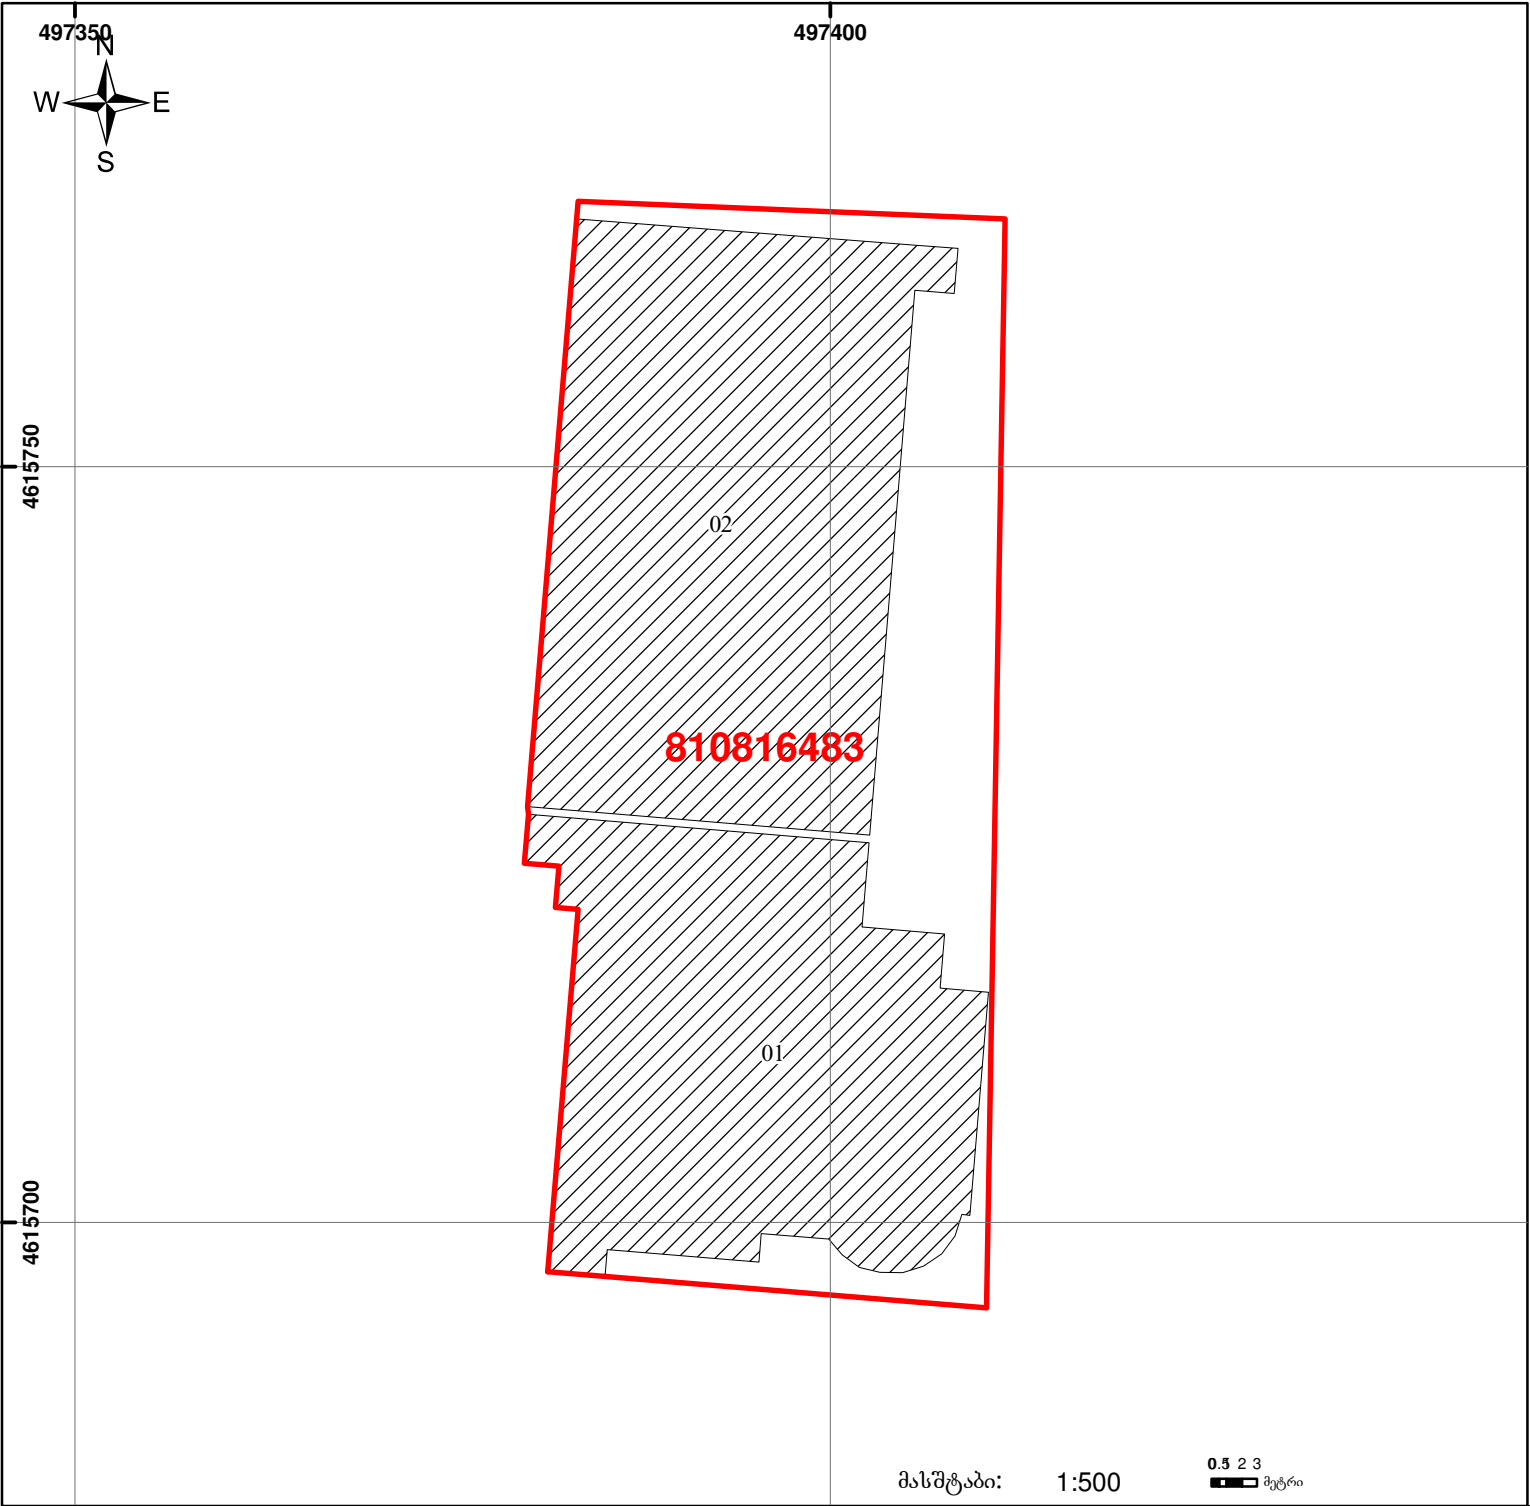

საქართველოს იუსტიციის სამინისტრო
საჯარო რეგისტრის ეროვნული სააგენტო
საკადასტრო გეგმა

მიწის ნაკვეთის საკადასტრო კოდი: 81 08 16 483
 ბანცხალების რეგისტრაციის ნომერი: 882012058647
 მიწის ნაკვეთის ფართობი: 2087 კვ.მ.
 დანიშნულება: არასასოფლო-სამეურნეო
 მომზადების თარიღი: 14.02.12

მასშტაბი: 1:500 0.5 2 3 მეტრი

	შენიშნული ნაკვეთი, პირობითი ნომერი/სართულიანობა		ვალდებულება		საზღვრე ნაკვეთი	 00'0" (საერთაშორისო) სისტემის კოორდ.
	მიწის ნაკვეთის საკადასტრო საზღვარი		მშენებარე ნაკვეთი			