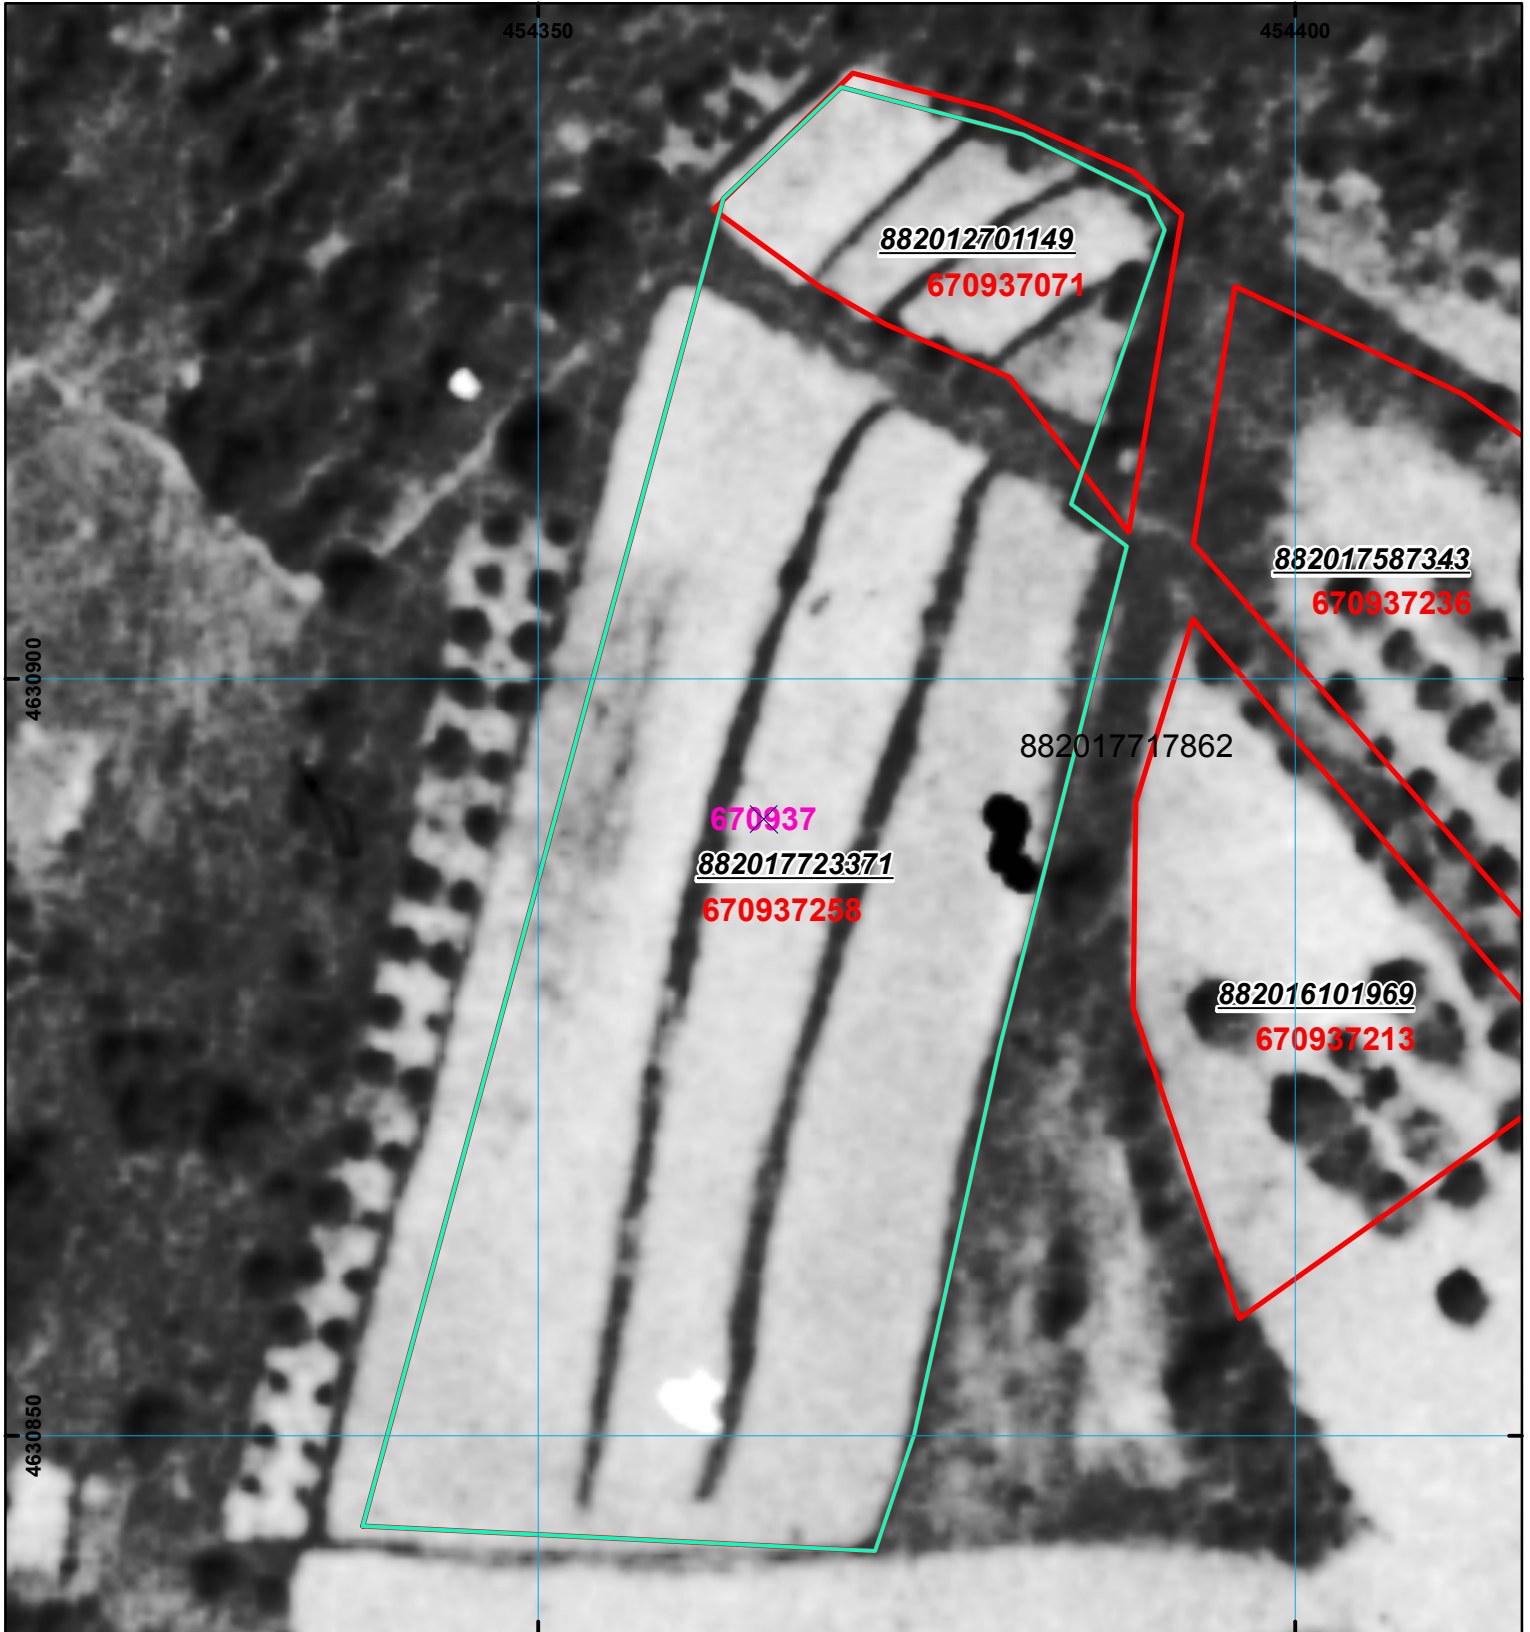

კოდი დაკვეთილია

მიწის ნაკვეთის საკადასტრო კოდი: 67 09 37 258
 განცხადების რეგისტრაციის ნომერი: 882017723371
 მიწის ნაკვეთის ფართობი: 3000 კვ.მ.
 დანიშნულება:
 კატეგორია:
 მომზადების თარიღი: 11.08.17

	შენიშნა-ნაკვეთობა, პირობითი ნომერი/სართულიანობა		კალდეკულება		საზოგადოებრივი ნაკვეთობა
	მიწის ნაკვეთის საკადასტრო საზღვარი		შუენებარე ნაკვეთობა		მასშტაბი: 1:500

000
000
UTM (საერთაშორისო) სისტემის კოორდ.