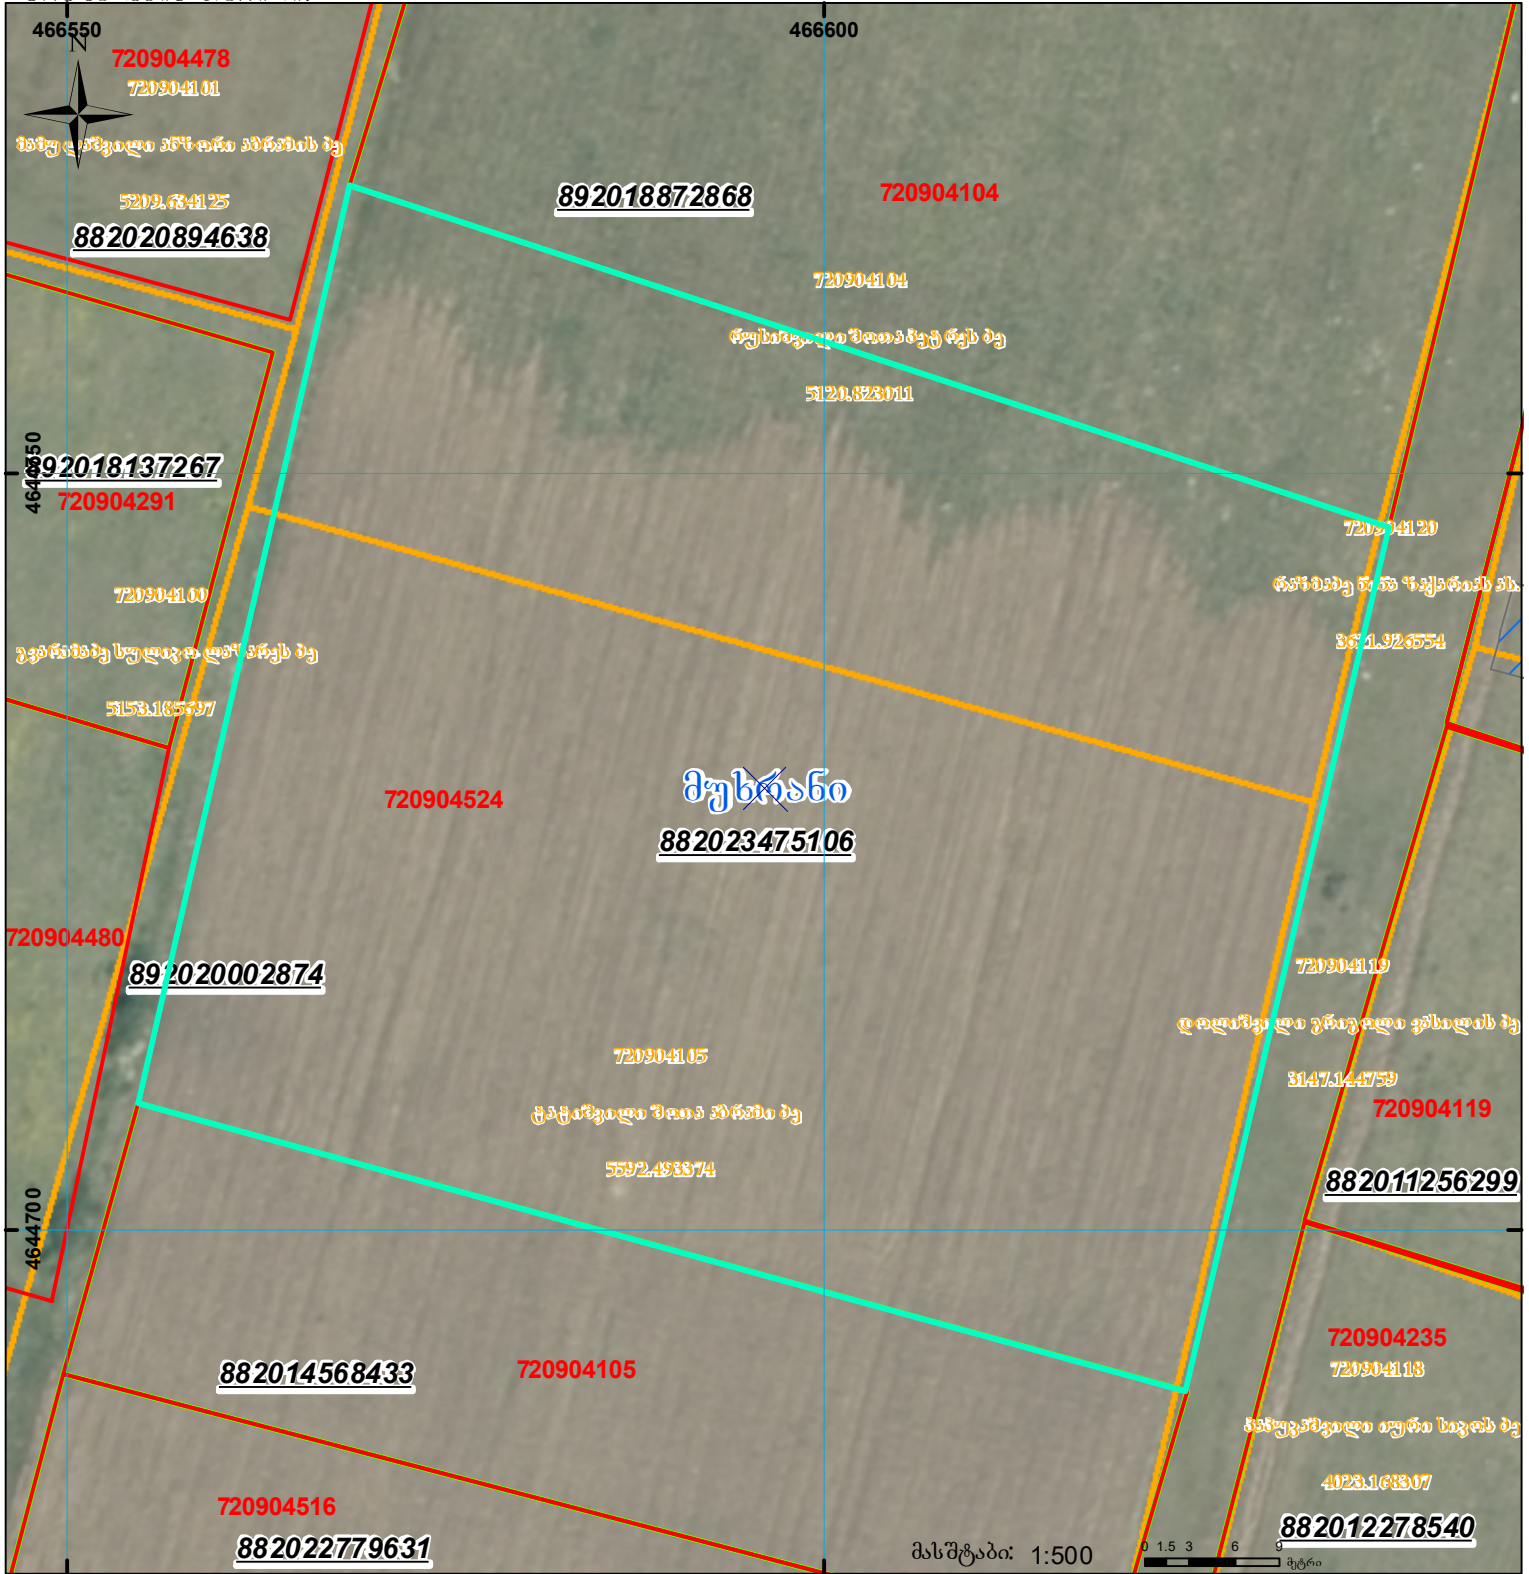

მიწის ნაკვეთის საკადასტრო კოდი: **720904524**
 ბანცხალების რეგისტრაციის ნომერი: **882023475106**
 მიწის ნაკვეთის ფართობი: **4350 კვ.მ.**
 დანიშნულება:

მოგზალების თარიღი: 16.05.23

	შენიშნული ნაკვეთი, პირობითი ნომერი/სართულიანობა		კალდებულება		სარეგისტრაციოდ წარმოდგენილი ნაკვეთი
	მიწის ნაკვეთის საკადასტრო საზღვარი		შუენებარე ნაკვეთი		საზობრიფო ნაკვეთი

UTM (საერთაშორისო) სისტემის კოორდ.