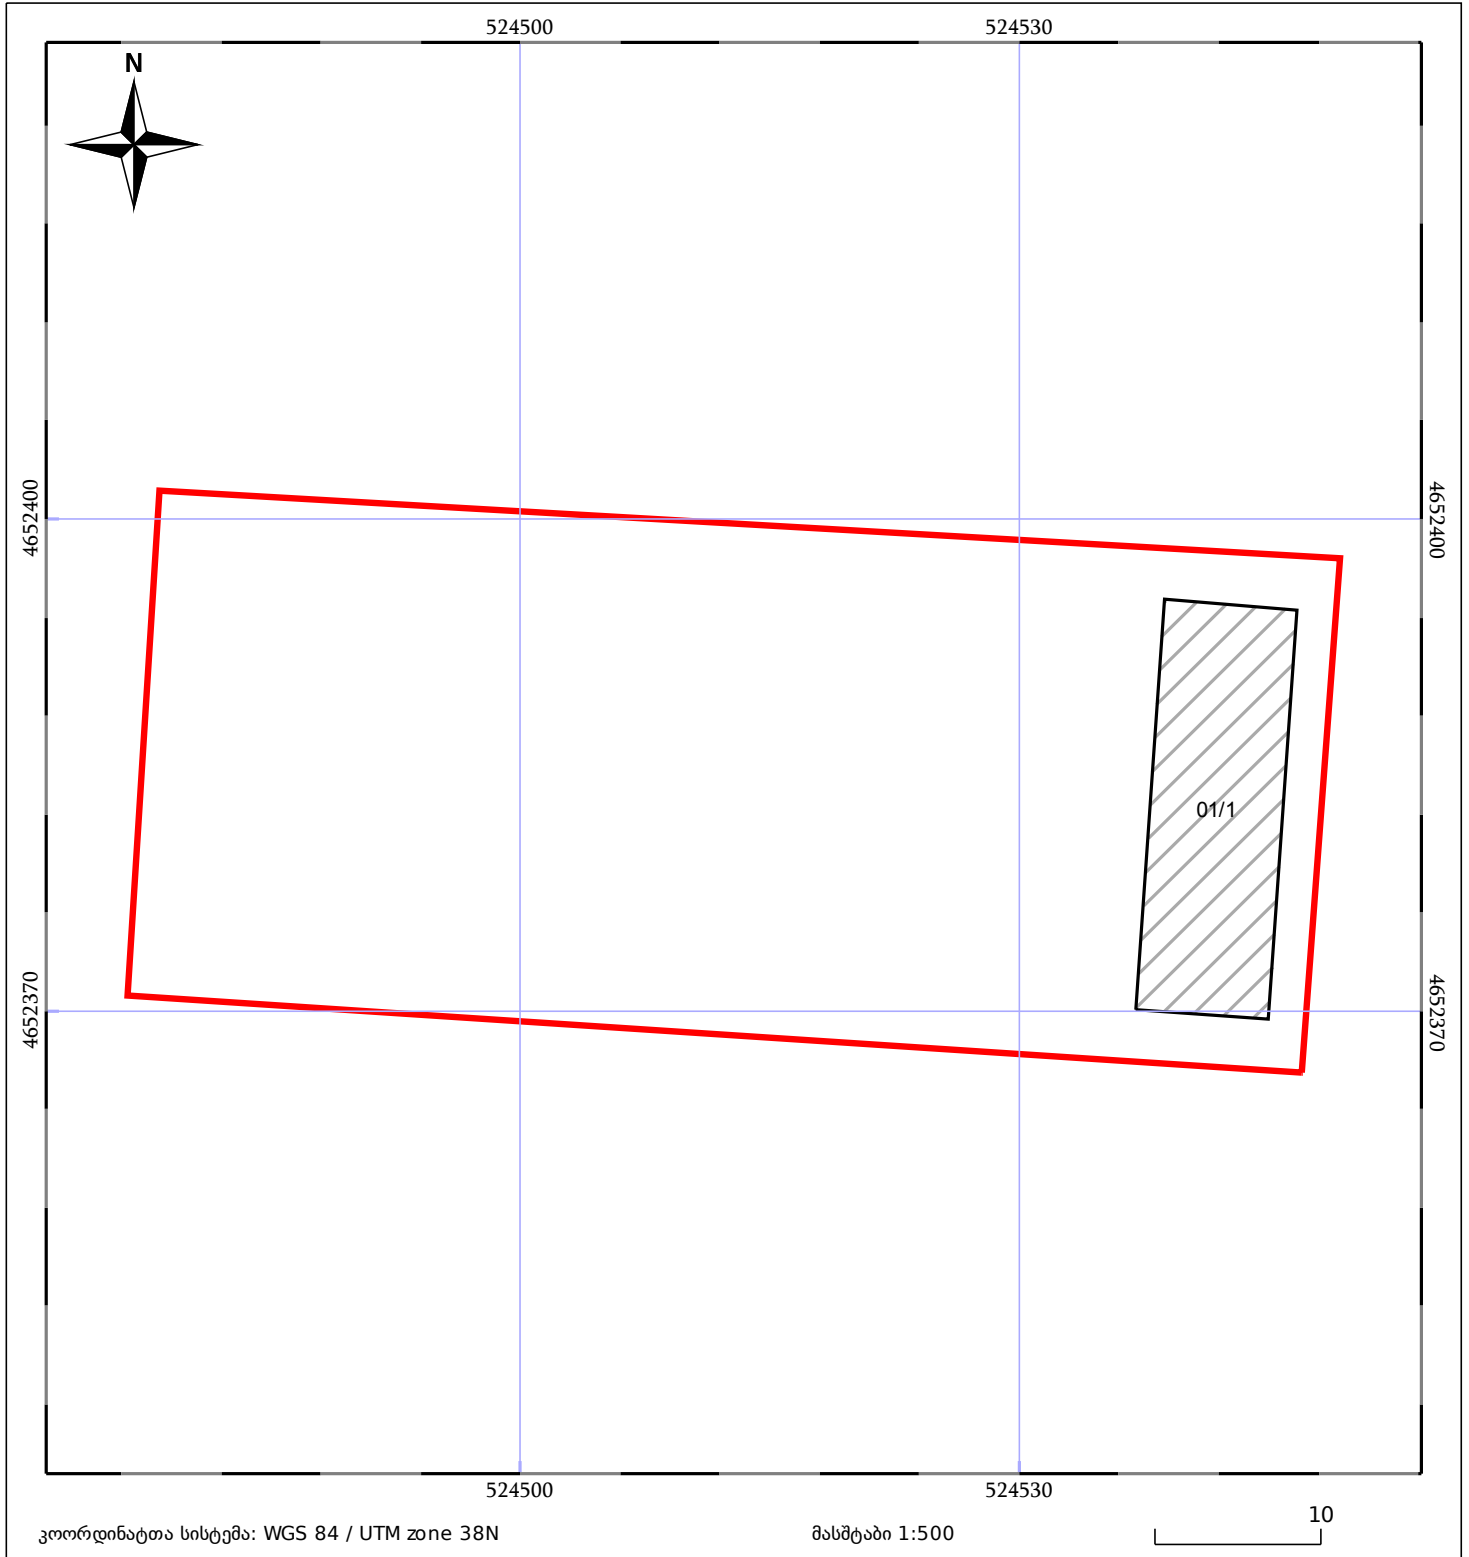

საკადასტრო გეგმა

საჯარო რეესტრის ეროვნული
სააგენტო

საკადასტრო კოდი: **50.10.47.028**

ნაკვეთის დანიშნულება:

სასოფლო-სამეურნეო(საკარმიდამო)

განცხადების ნომერი: **882016618622**

ფართობი:

2209 კვ.მ (WGS 84 / UTM zone 38N)

მომზადების თარიღი: **24/10/2016**

| | | |
|------------------------------|--------------------|-------------|
| ნაკვეთის საკადასტრო საზღვარი | ხაზობრივი ნაგებობა | ტყის ფონდი |
| შენობა/ნაგებობა | მშენებარე ნაგებობა | ვალდებულება |