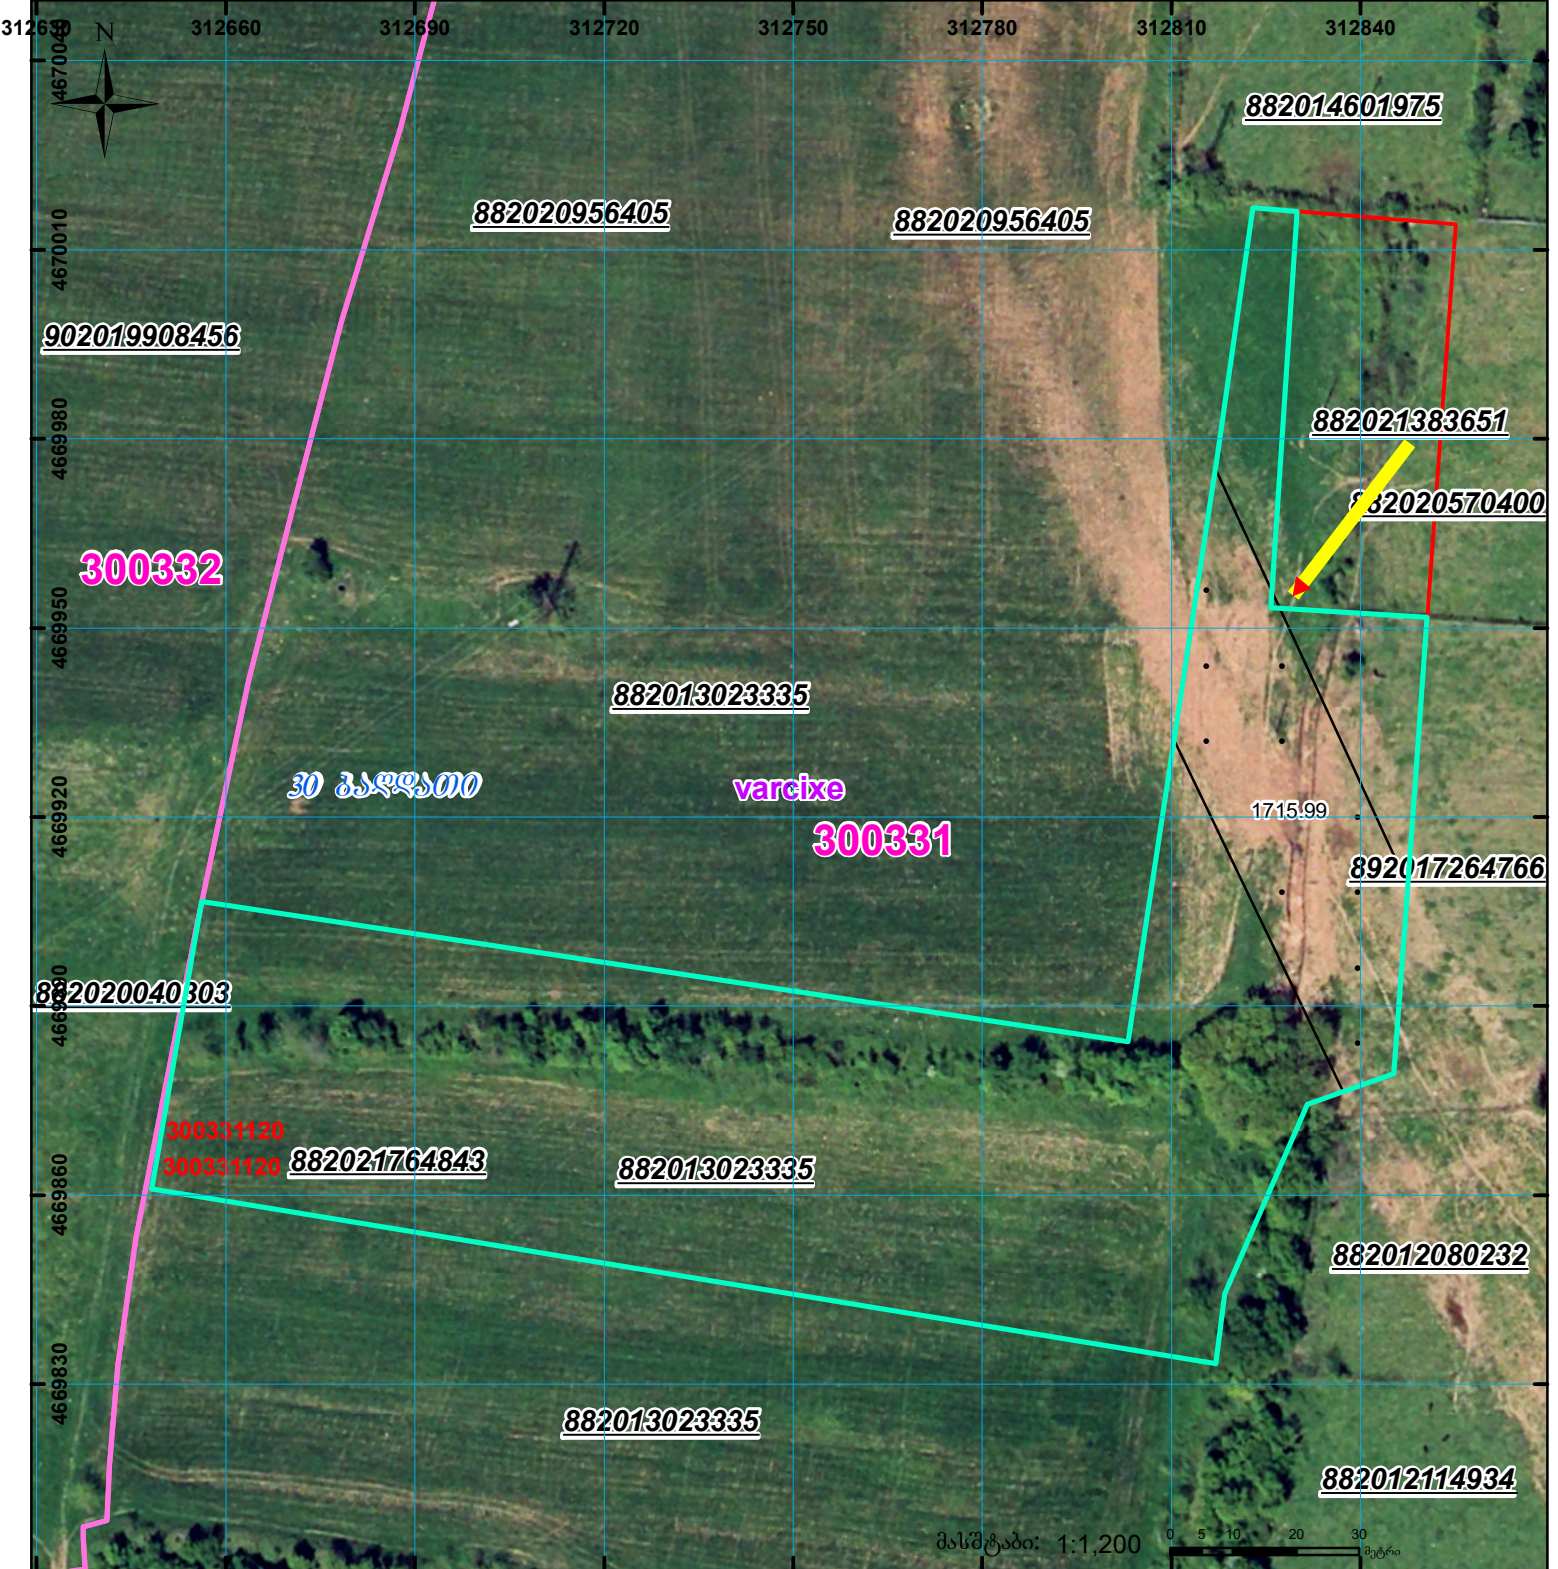

მიწის ნაკჰეითის საკადასტრო კოდი: 300331120  
 ბანცხაღეჰის რეგისტრაციის ნომერი: 882021764843  
 მიწის ნაკჰეითის ვართობი: 11739 კვ.მ.  
 დანოჰნუღეჰა: 10.09.21  
 მომზაღეჰის თარიღი:

	შენობა-ნაგებობა, პირობითი ნომერი/სართულიანობა		ვალდებუღეჰა		სარეგისტრაციოდ წარმოდგენილი ნაკჰეითი
	მიწის ნაკჰეითის საკადასტრო საზღვარი		შუენებარე ნაგებობა		საზობრივი ნაგებობა

UTM (საერთაშორისო) სისტემის კოორდ.