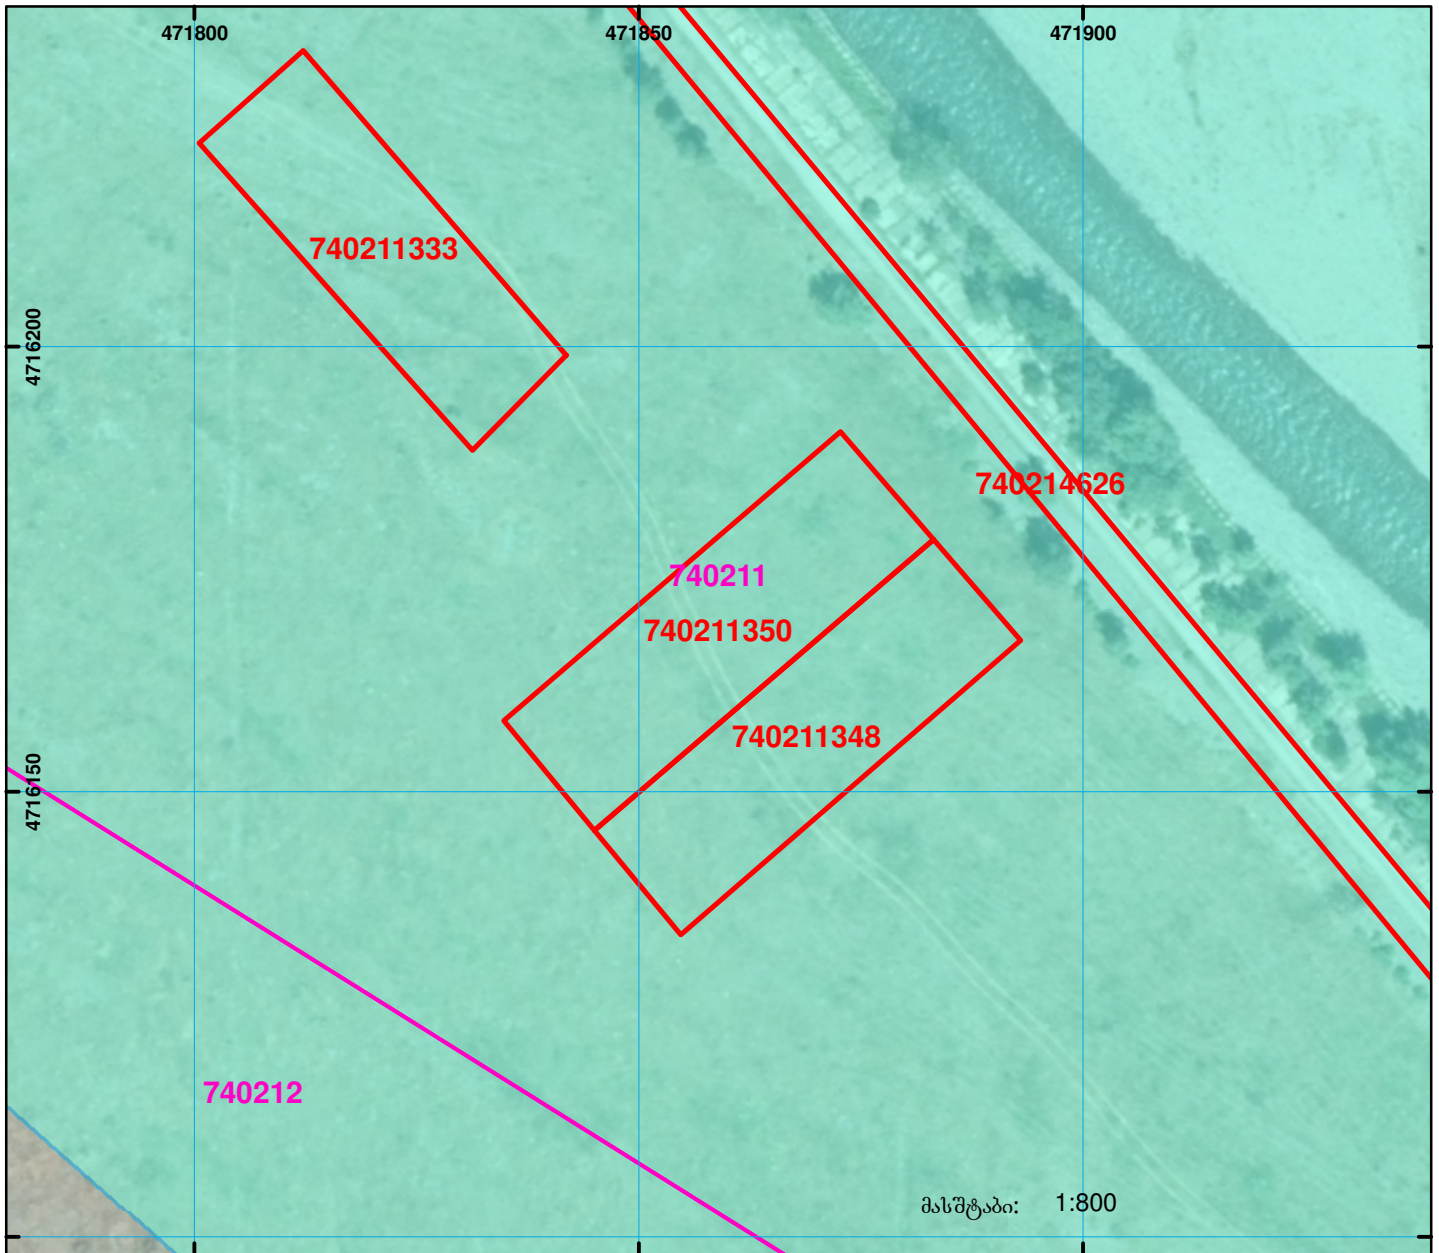

მიწის ნაკვეთის საკადასტრო კოდი: 74 02 11 350
 განცხადების რეგისტრაციის ნომერი: 882017729842
 მიწის ნაკვეთის ფართობი: 800 კვ.მ.
 მომზადების თარიღი: 14.08.17

	შენიშვნა-ნაგებობა, პირობითი ნომერი/სართულიანობა		ვალდებულება		ხაზობრივი ნაგებობა	 00'0 0.00 UTM (საერთაშორისო) სისტემის კოორდ.
	მიწის ნაკვეთის საკადასტრო საზღვარი		მშენებარე ნაგებობა			