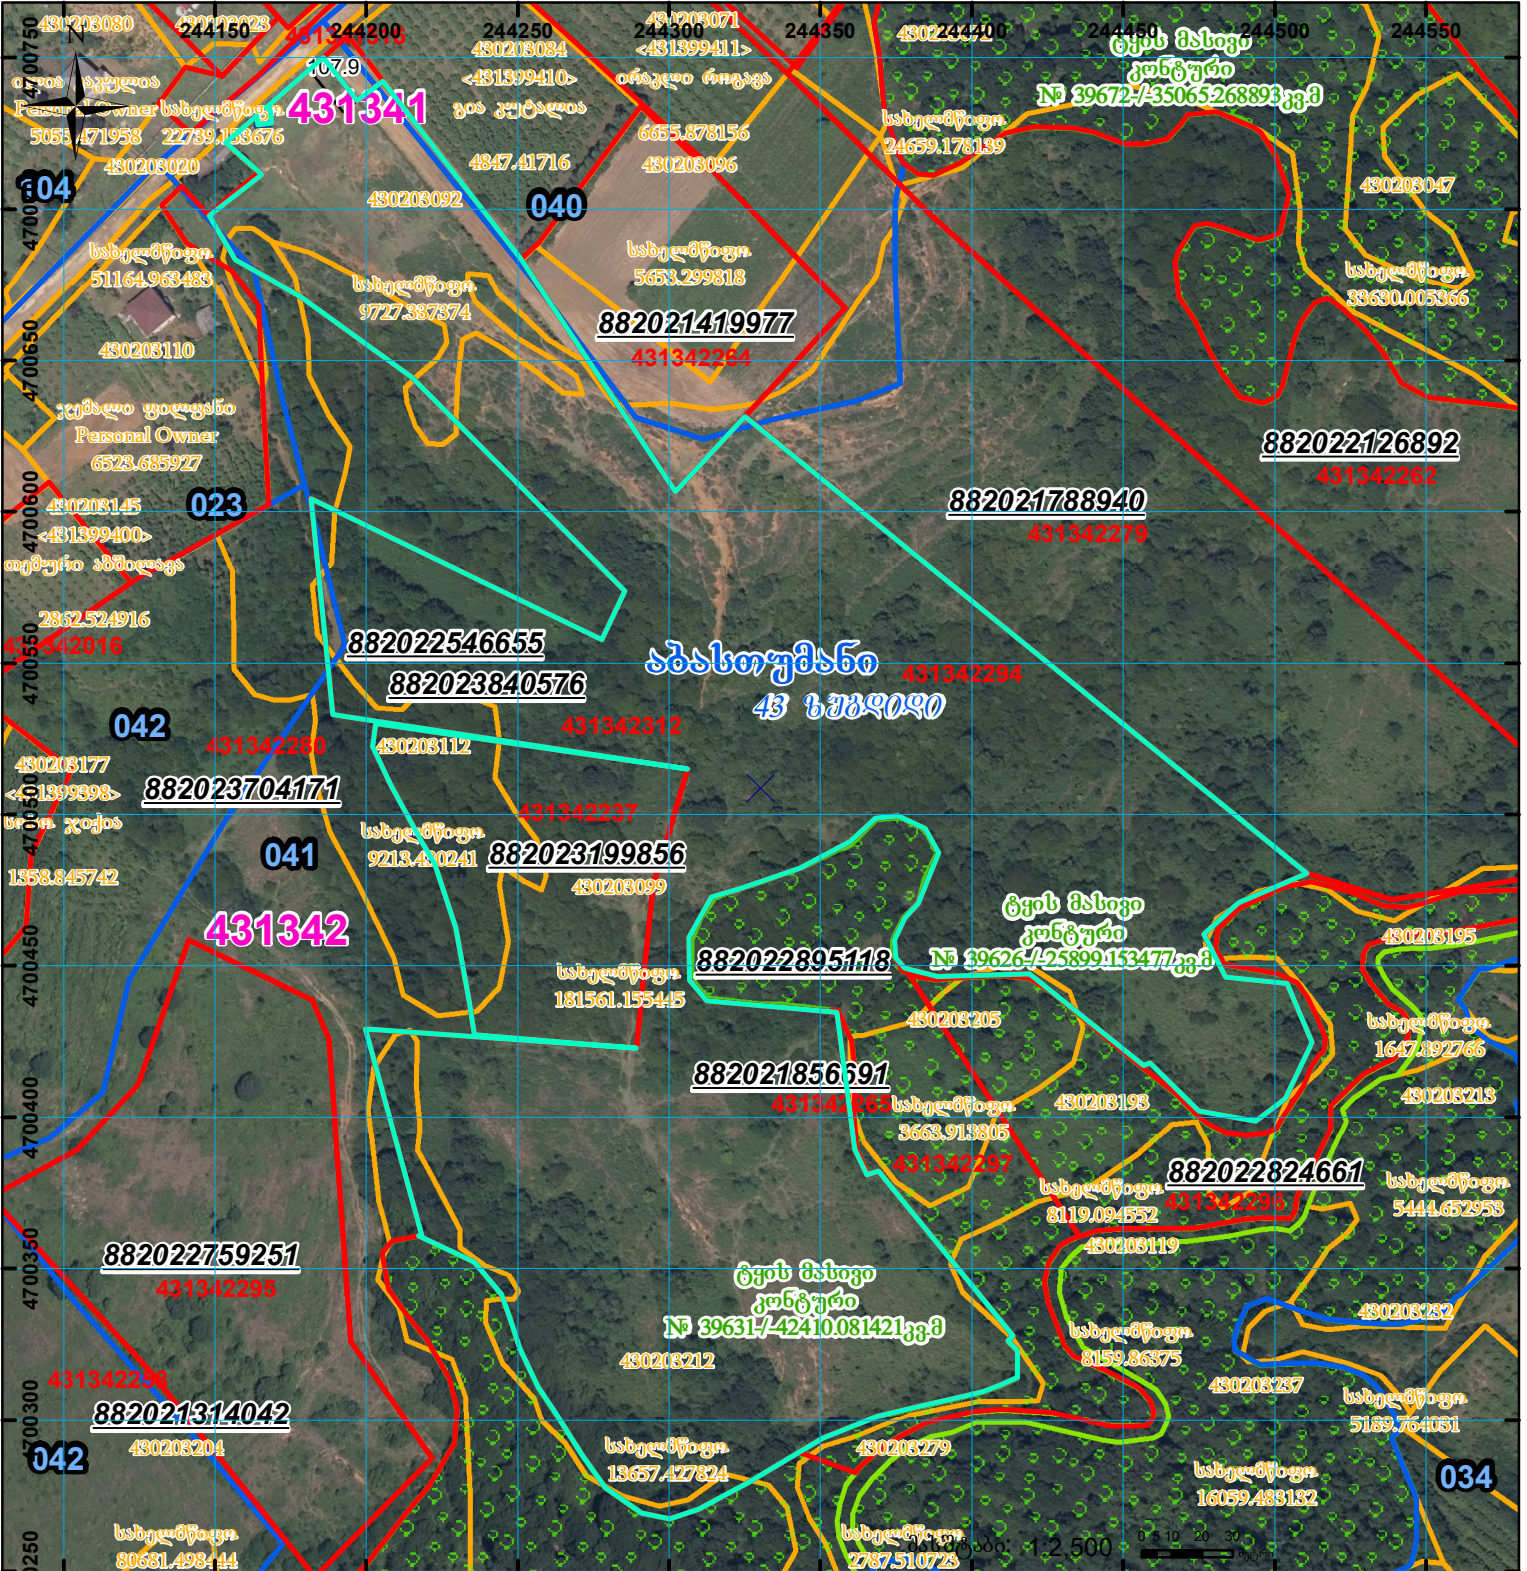

გაერთიანებული ნაკვეთის ფართობი
მიტია გასაერთიანებელი ნაკვეთების ფართობების ჯამში

მიწის ნაკვეთის საკადასტრო კოდი: **431342312**
 განცხადების რეგისტრაციის ნომერი: **882023840576**
 მიწის ნაკვეთის ფართობი: **69655 კვ.მ.**
 დანიშნულება:
 მომზადების თარიღი: **14.08.23**

	შენიშვნა-ნაგებობა, პირობითი ნომერი/სართულიანობა		კალდეხეულება		სარეგისტრაციოდ წარმოდგენილი ნაკვეთი
	მიწის ნაკვეთის საკადასტრო საზღვარი		მშენებარე ნაკვეთობა		საზოგადოებრივი ნაკვეთობა