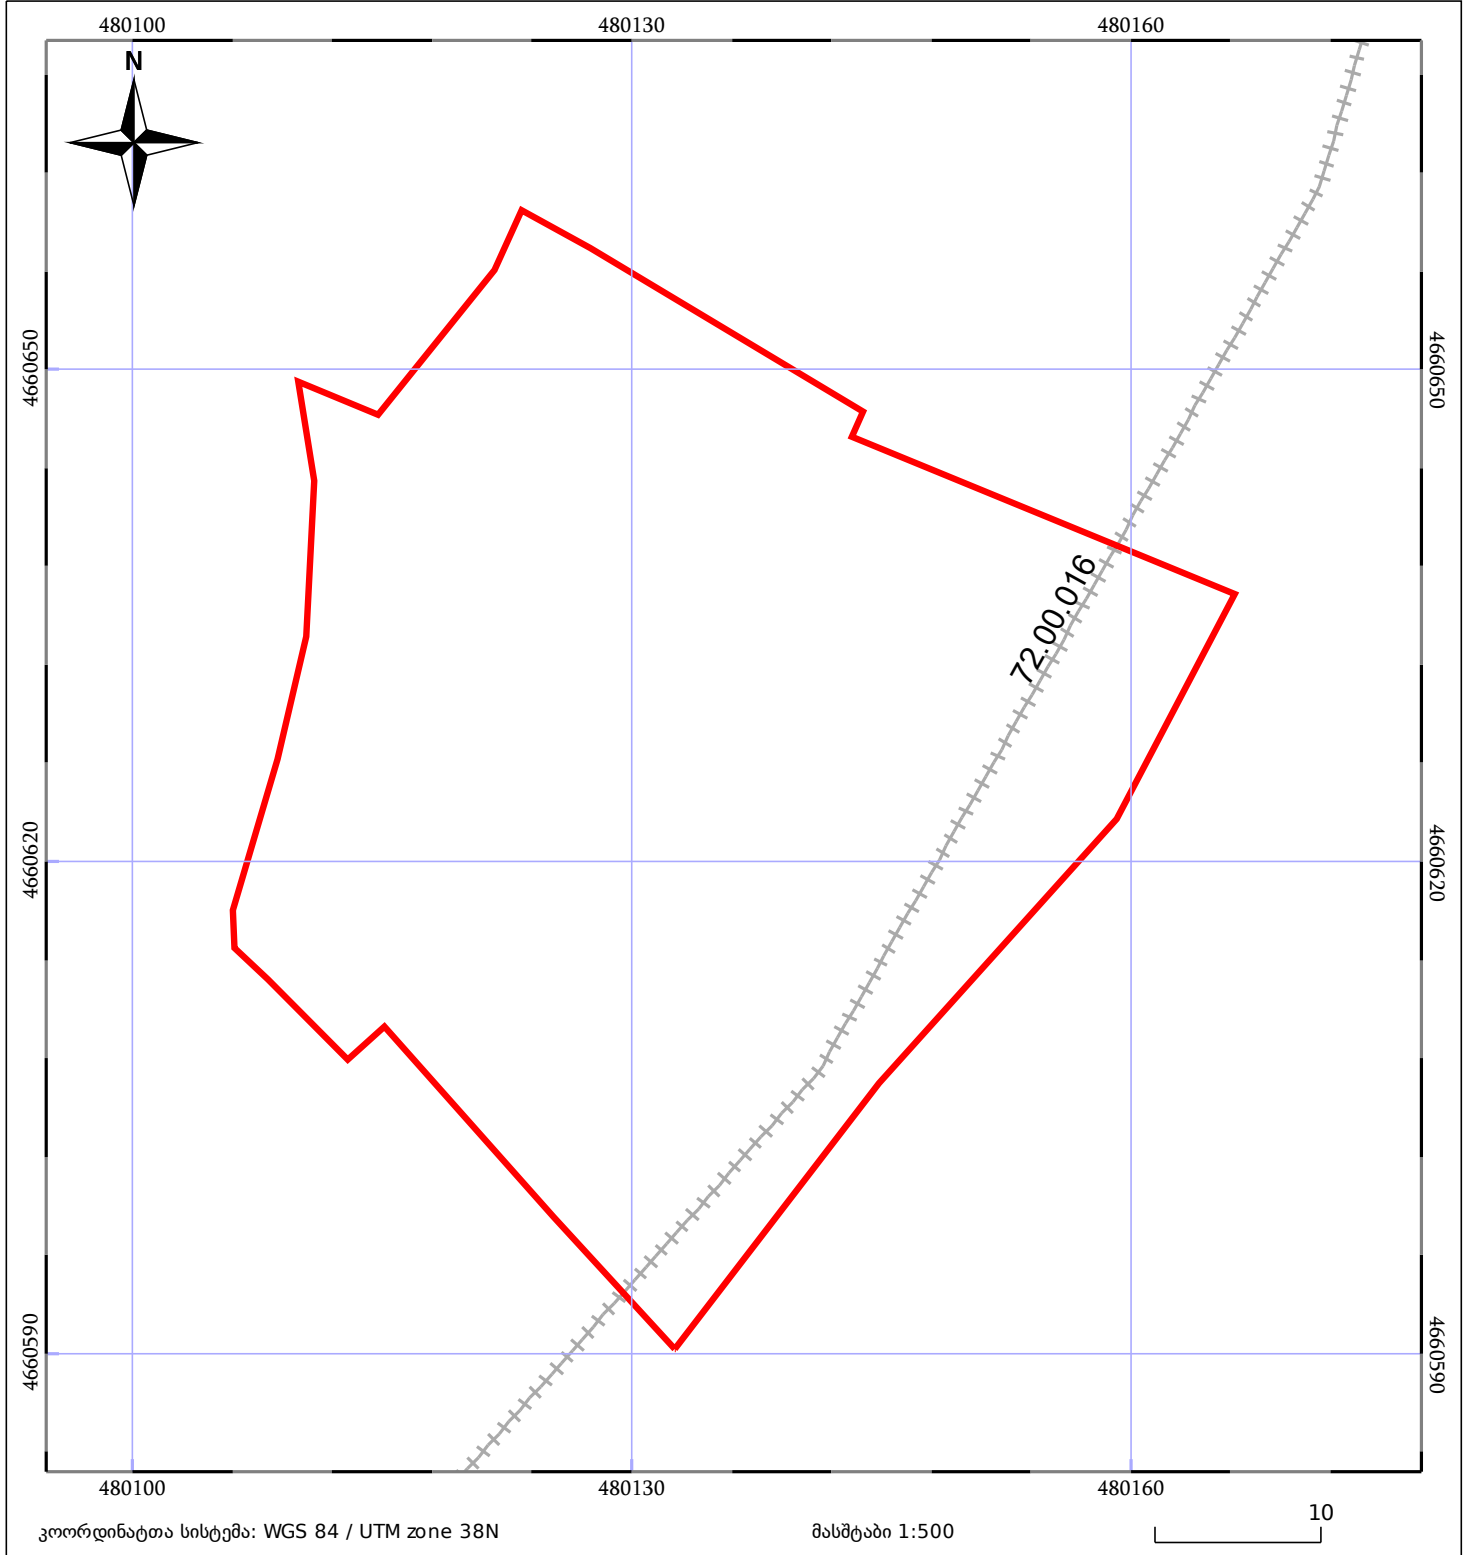

# საკადასტრო გეგმა

საჯარო რეესტრის ეროვნული  
სააგენტო

საკადასტრო კოდი: **71.52.04.301**

ნაკვეთის დანიშნულება:

სასოფლო-სამეურნეო(სახნავი)

განცხადების ნომერი: **892023197472**

ფართობი:

**2294 კვ.მ (WGS 84 / UTM zone 38N)**

მომზადების თარიღი: **07/02/2024**

05/25 მშენებარე ნაგებობა	ნაკვეთის საკადასტრო საზღვარი	05/25 შენობა/ნაგებობა
საზღვრული ნაგებობა	ტყის ფონდი	ვალდებულება