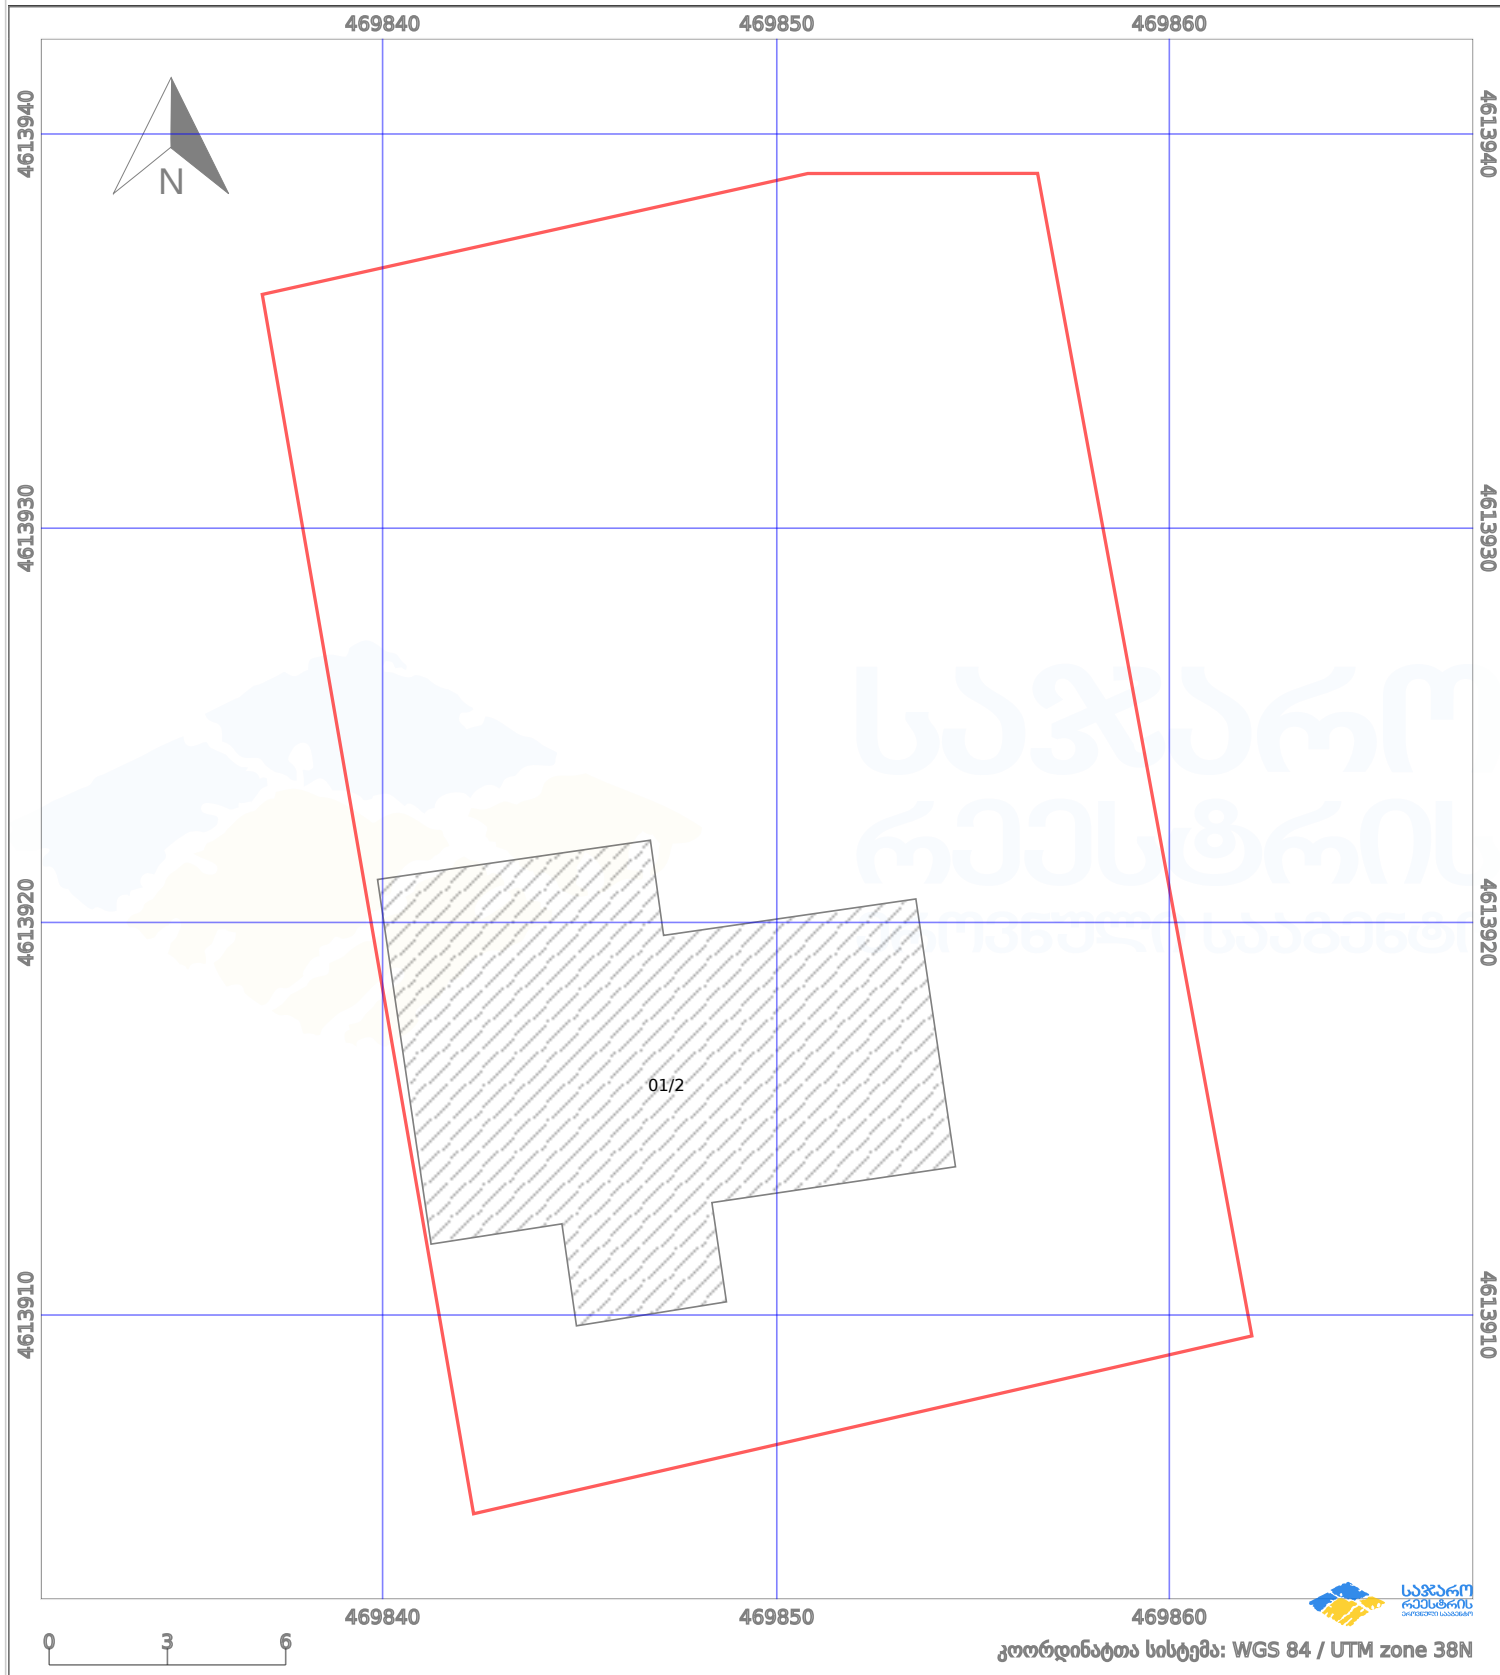

საკადასტრო გეგმა

საქართველოს რეესტრის ეროვნული სააგენტო

საკადასტრო კოდი: **01.81.28.063.031**

ნაკვეთის დანიშნულება:

სასოფლო-სამეურნეო(საკარმიდამო)

განცხადების ნომერი: **892024239799**

ფართობი:

626 კვ.მ (WGS 84 / UTM zone 38N)

მომზადების თარიღი: **06/12/2024**

პირობითი აღნიშვნები:

	ნაკვეთის საზღვარი		მშენებარე ნაგებობა		02/4	აშენებული ნაგებობა		მინისქვეშა ნაგებობა
	საზღვარი ნაგებობა		ტყის ფონდი			ვალდებულება		ქარსაფარი ბოლი