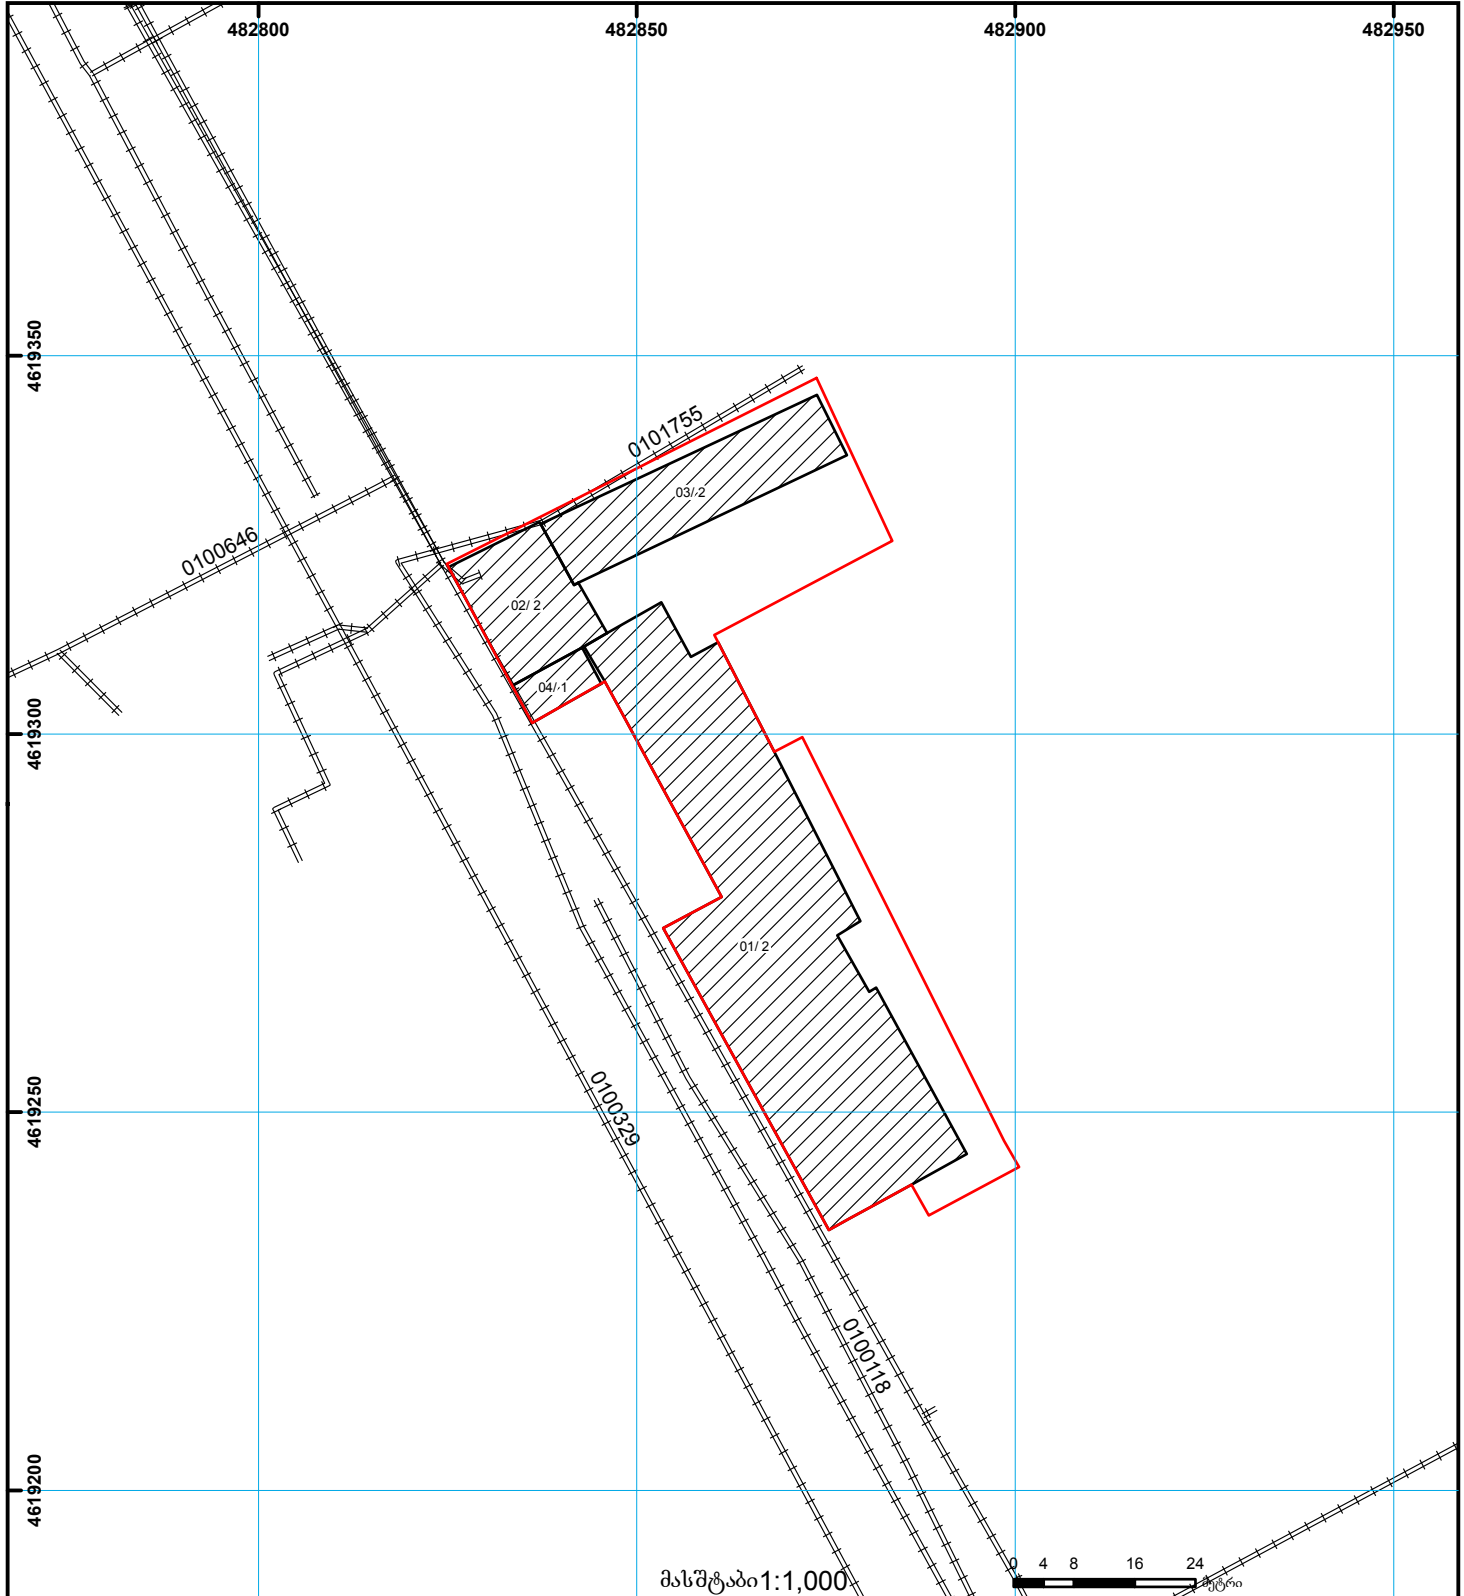

საქართველოს იუსტიციის სამინისტრო
საჯარო რეგისტრის ეროვნული სააგენტო

საკადასტრო გეგმა

საჯარო რეგისტრის
ეროვნული სააგენტო

მიწის ნაკვეთის საკადასტრო კოდი: 01.13.07.021.065
განცხადების რეგისტრაციის ნომერი 882015147784
მიწის ნაკვეთის ფართობი: 3110 კვ.მ.
დანიშნულება: არასასოფლო-სამეურნეო
მომზადების თარიღი 19.03.15

	შენიშნულ-ნაგებობა, პირობითი ნომერი/სართულიანობა		ვალდებულება		საზოხბრივი ნაგებობა	 000 000 (საერთაშორისო) სისტემის კოორდ.
	მიწის ნაკვეთის საკადასტრო საზღვარი		მშენებარე ნაგებობა		მიწისქვეშა ნაგებობა	