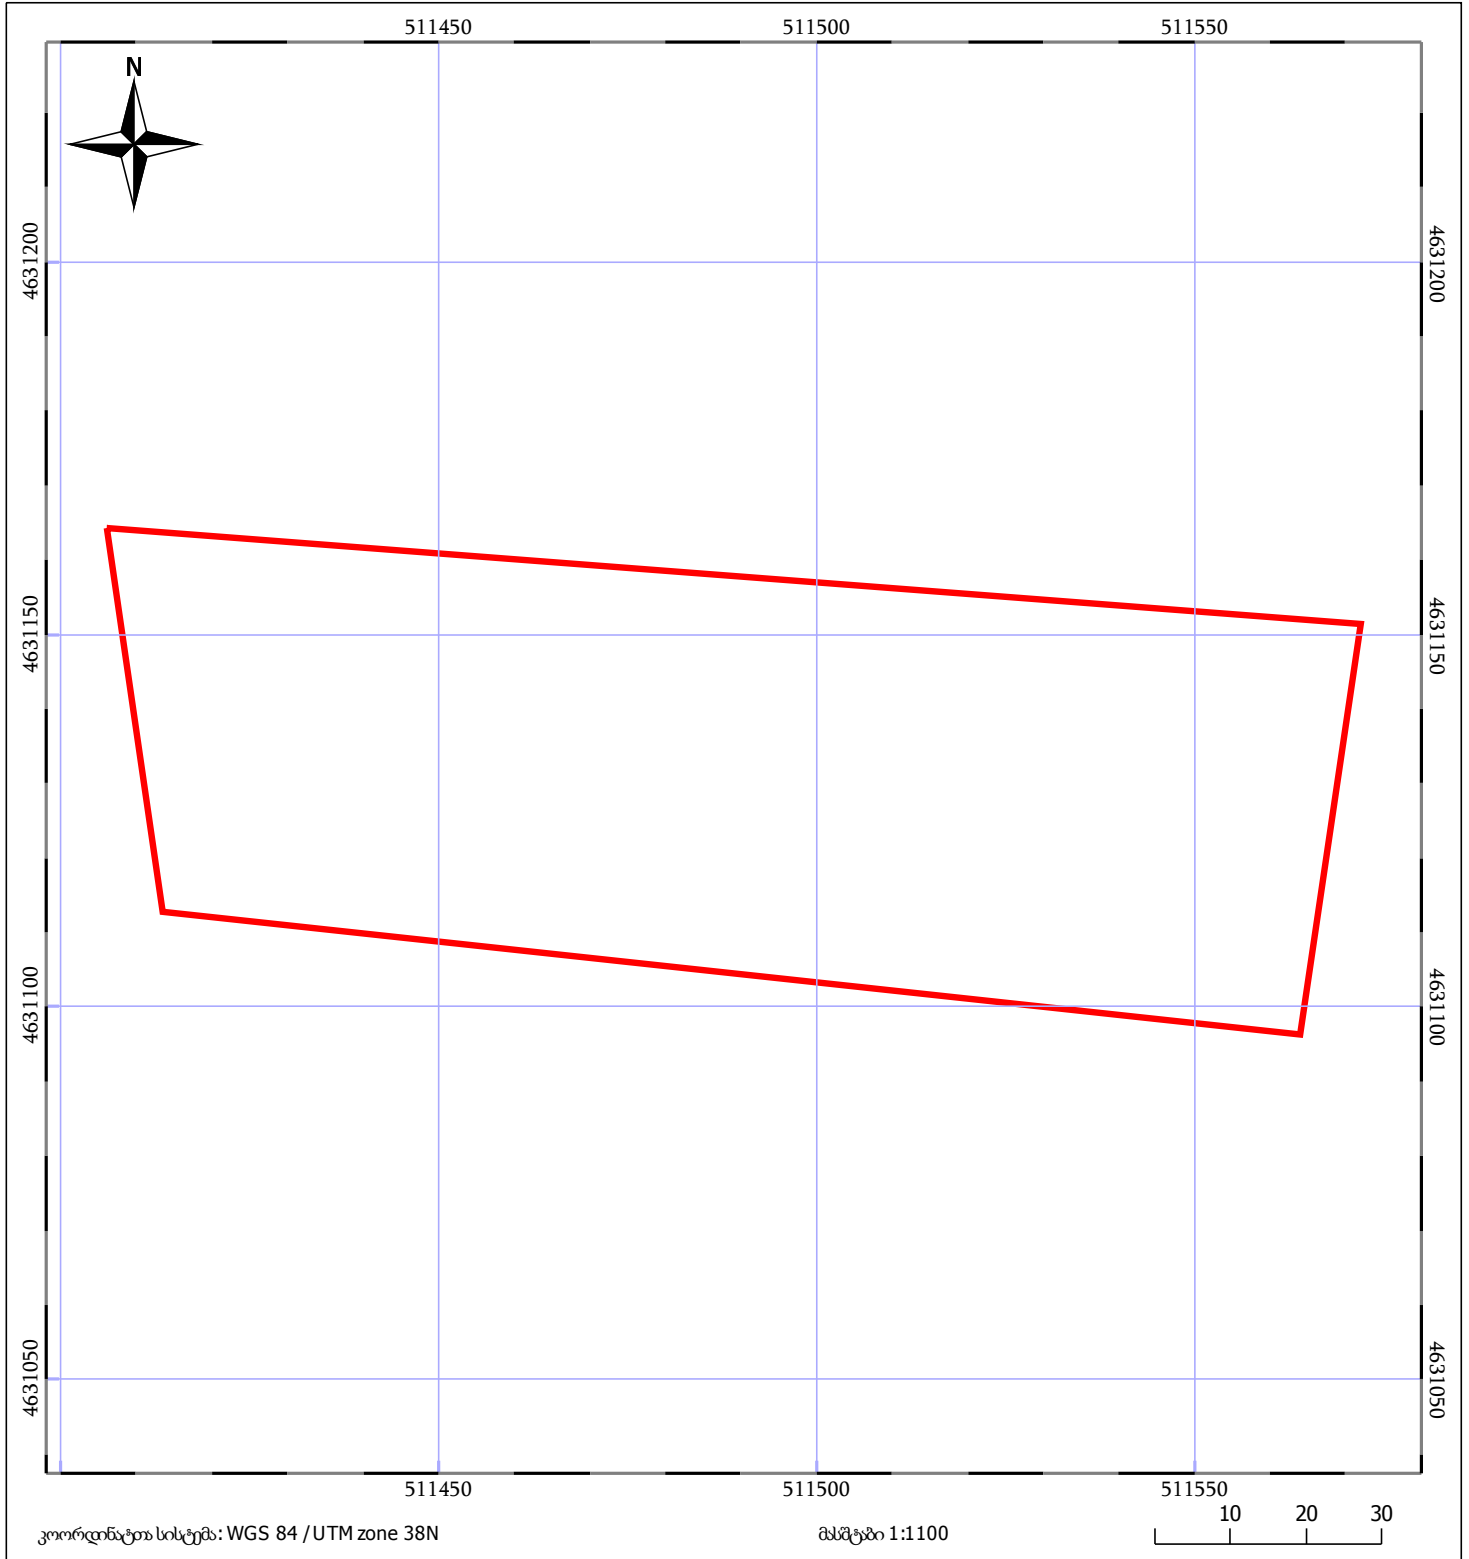

საკადასტრო გეგმა

საჯარო რეესტრის ეროვნული
სააგენტო

საკადასტრო კოდი: 55.40.51.006.001

ნაკვეთის დანომრულება:

სასოფლო-სამეურნეო(სახნავი)

განცხადების ნომერი: 882021414124

ფართობი:

8438 კვ.მ (WGS 84 / UTM zone 38N)

მომზადების თარიღი: 01/03/2022

მშენებარე ნაგებობა	ნაკვეთის საკადასტრო საზღვარი	შენობა/ნაგებობა
ხაზობრივი ნაგებობა	ტყის ფონდი	ვალდებულება