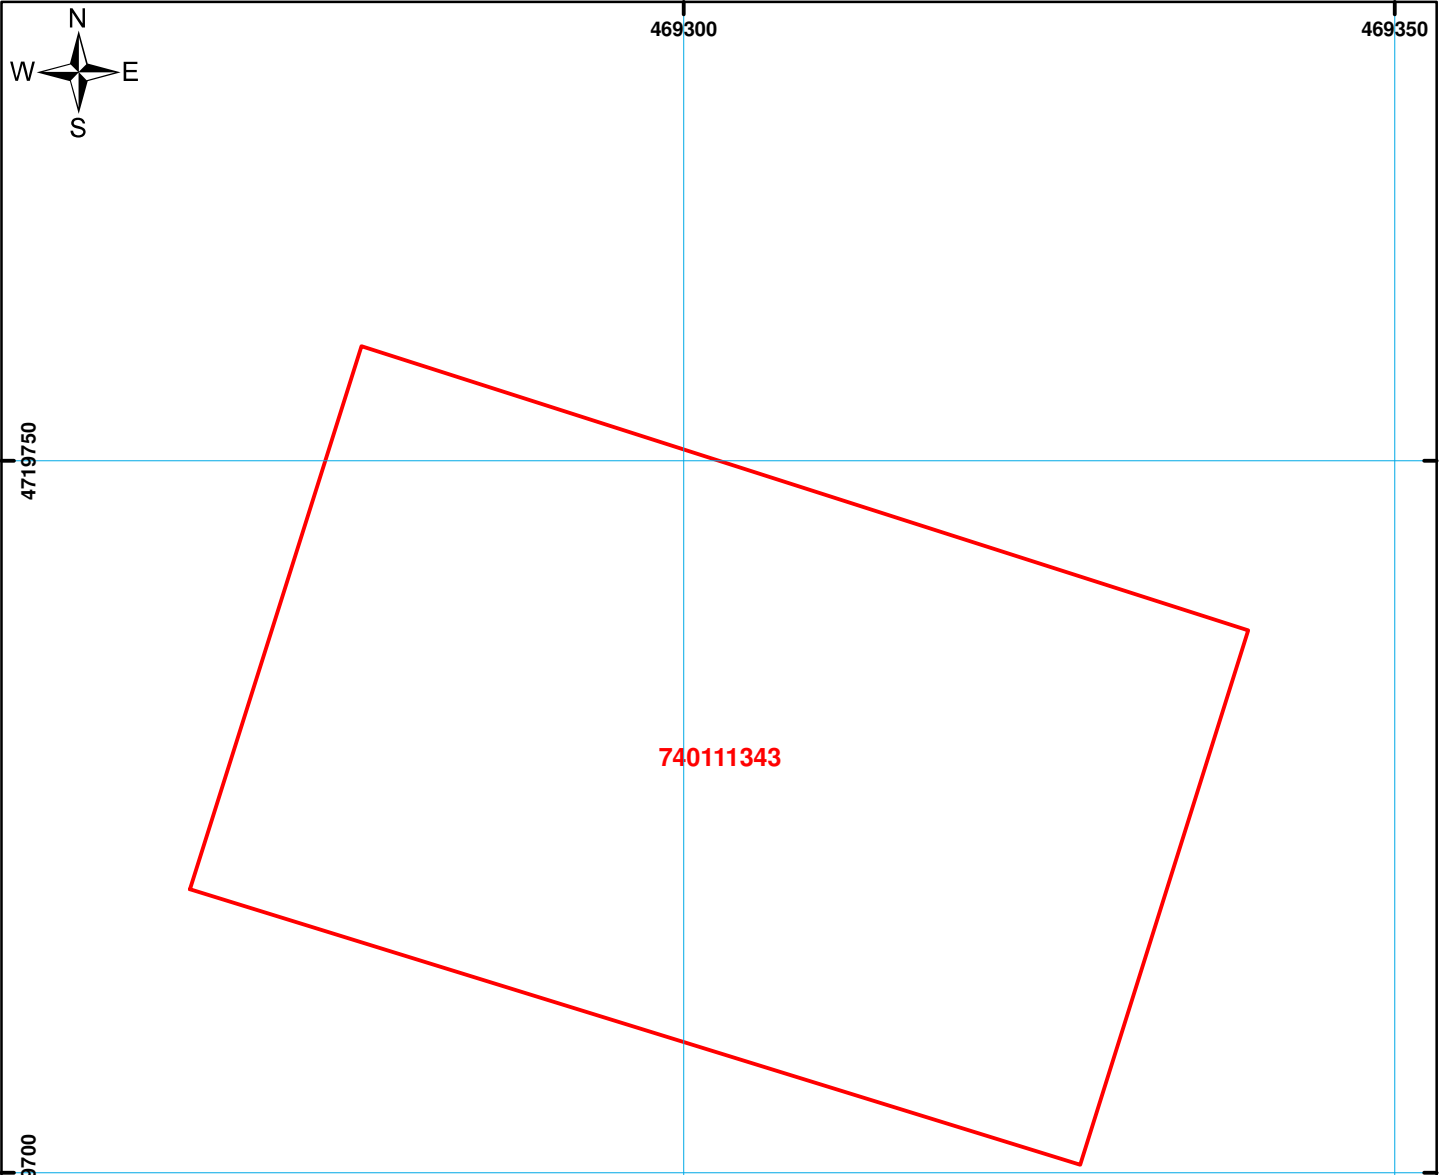

საქართველოს იუსტიციის სამინისტრო
 საჯარო რეესტრის ეროვნული სააგენტო
საკადასტრო გეგმა

მიწის ნაკვეთის საკადასტრო კოდი: 74 01 11 343
 განცხადების რეგისტრაციის ნომერი: 882014258147
 მიწის ნაკვეთის ფართობი: 2600 კვ.მ.
 დანიშნულება: სასოფლო-სამეურნეო
 კატეგორია: 21.05.14
 მომზადების თარიღი:

მასშტაბი: 1:500

	შენიშნული ნაკვეთი, პირობითი ნომერი/სართულიანობა		ვალდებულება		საზოგადოებრივი ნაკვეთი
	მიწის ნაკვეთის საკადასტრო საზღვარი		შენიშნული ნაკვეთი	UTM (საერთაშორისო) სისტემის კოორდ.	