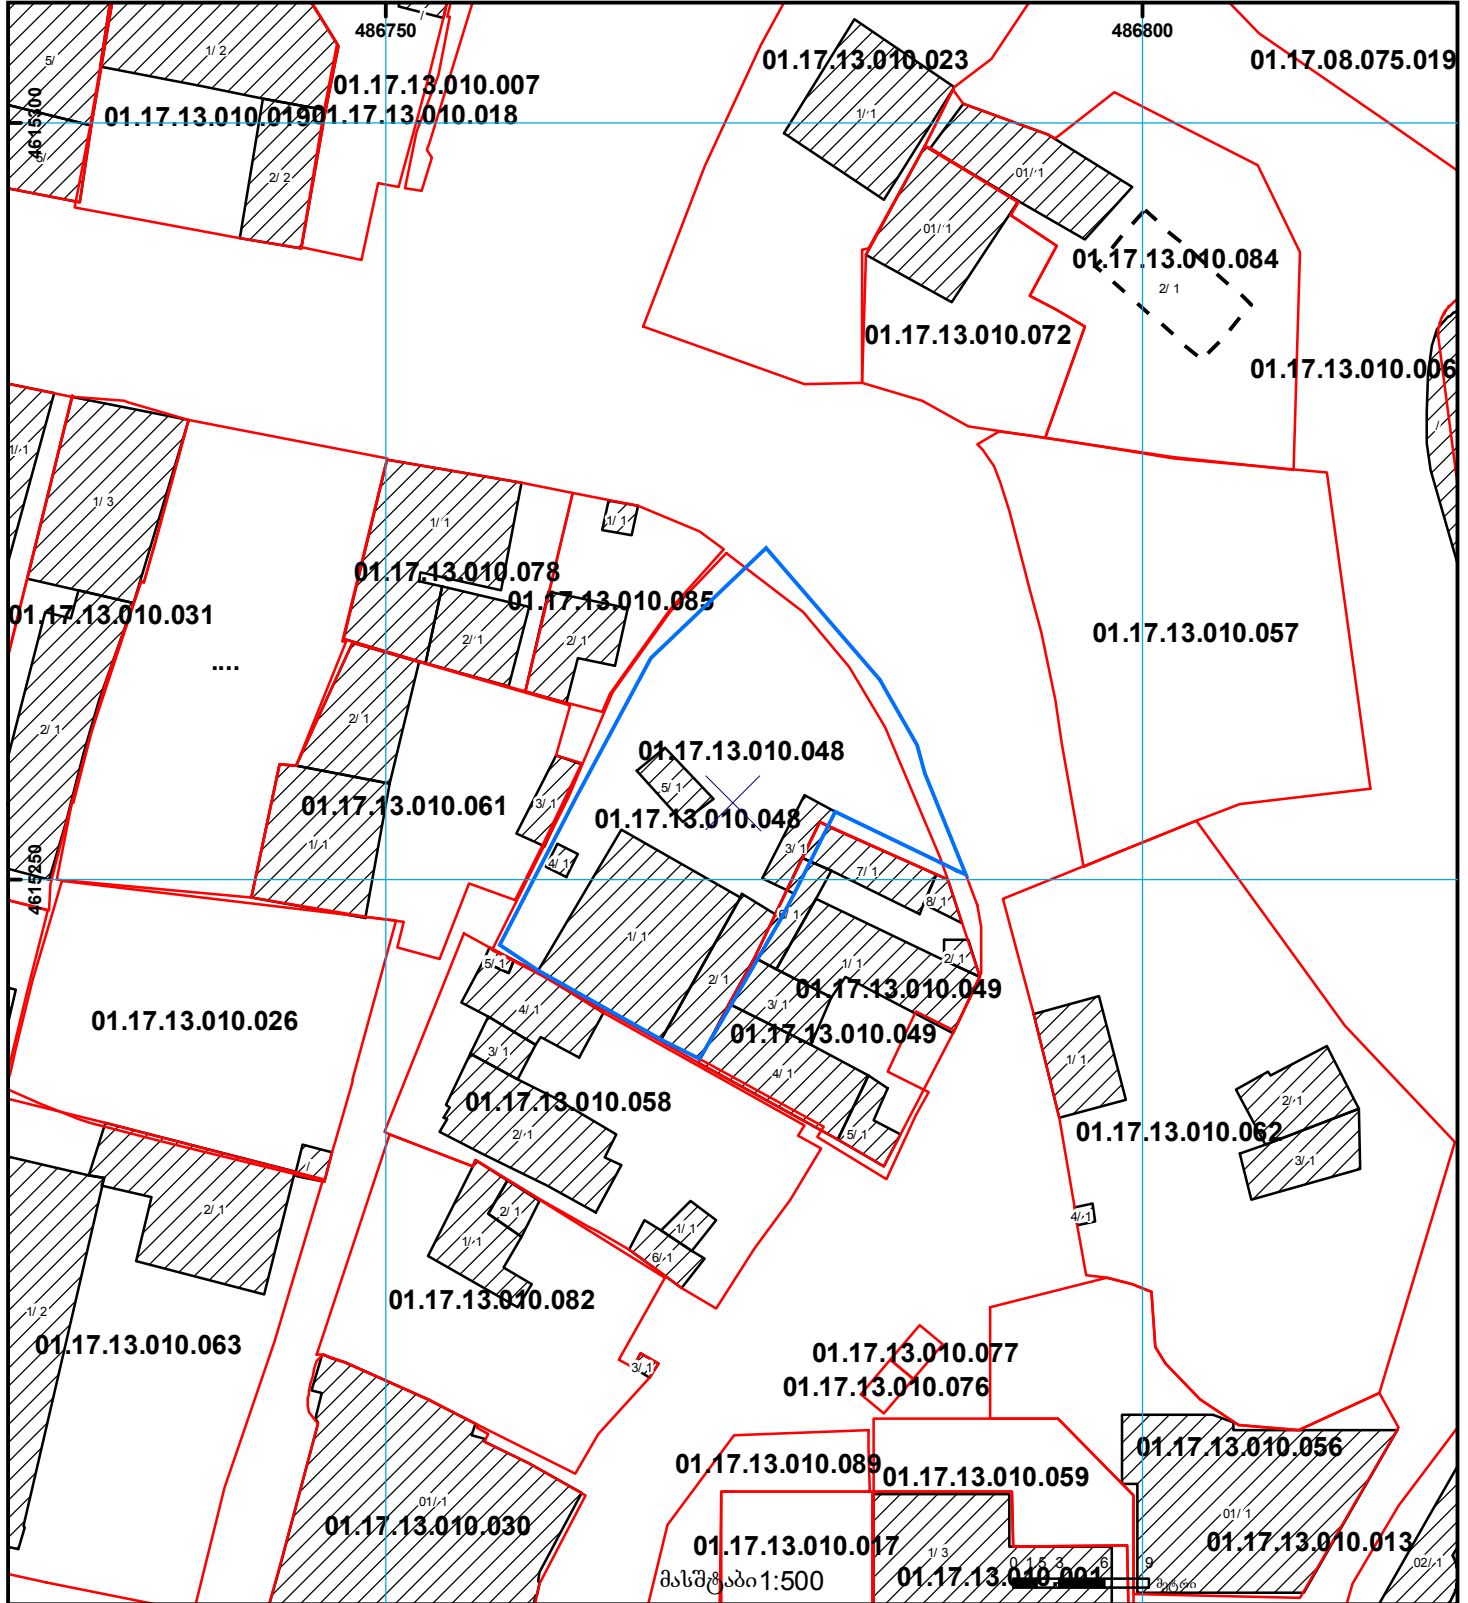

მიწის ნაკვეთის საკადასტრო კოდი: 01.17.13.010.048  
 განცხადების რეგისტრაციის ნომერი: 882016656164  
 მიწის ნაკვეთის ფართობი: 489 კვ.მ.  
 მომზადების თარიღი 27.09.16

01/2	შენიშნული ნაკვეთი, პირობითი ნომერი/სართულიანობა		ვალდებულება		ხაზობრივი ნაკვეთი	UTM (საერთაშორისო) სისტემის კოორდ.
	მიწის ნაკვეთის საკადასტრო საზღვარი		შეზღუდული ნაკვეთი		მიწისქვეშა ნაკვეთი	