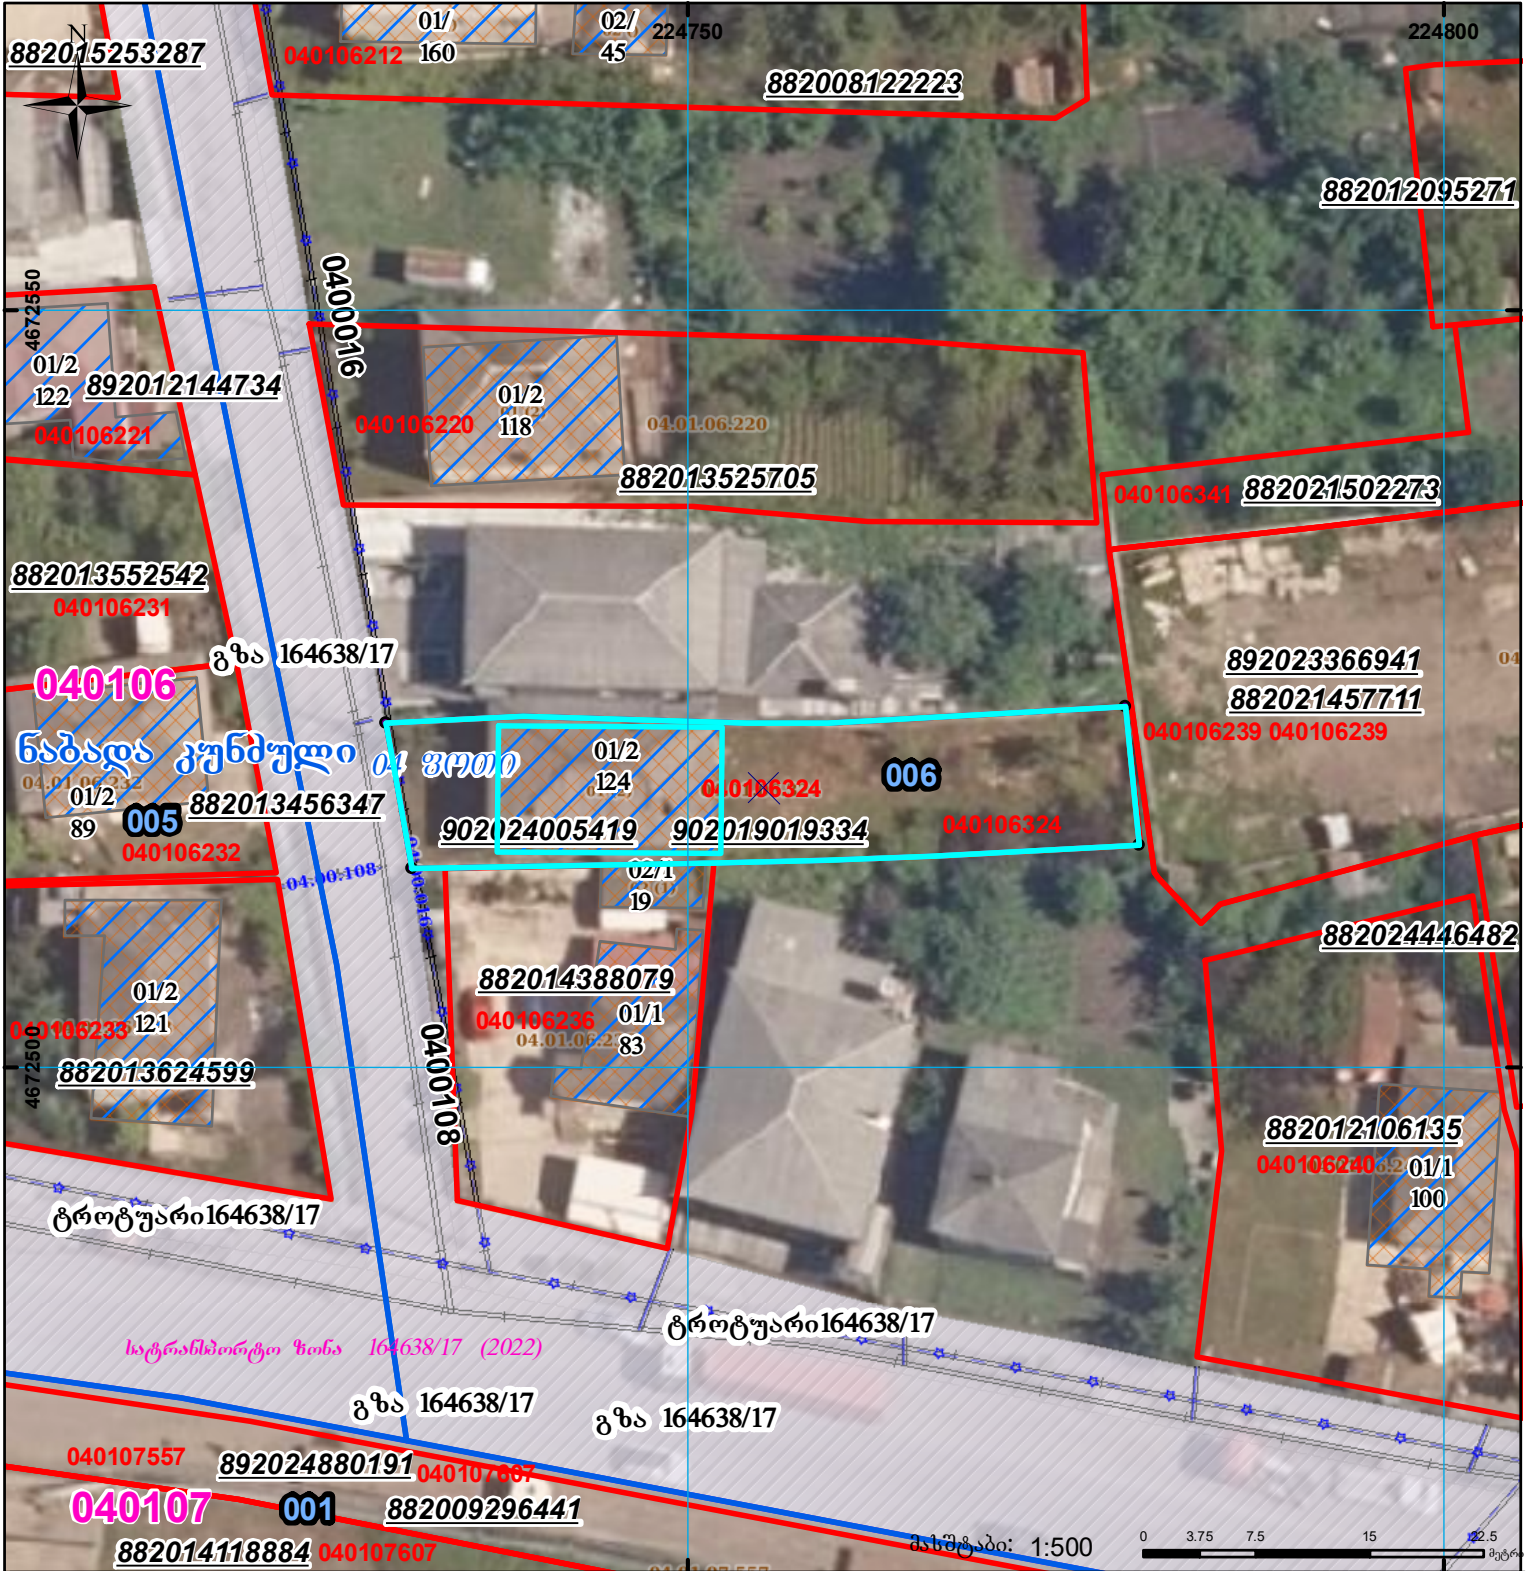

მიწის ნაკვეთის საკადასტრო კოდი: **040106324**
 განცხადების რეგისტრაციის ნომერი: **902024005419**
 მიწის ნაკვეთის ფართობი: **455 კვ.მ.**
 დანიშნულება:
 მომზადების თარიღი: **24.12.24**

 შენობა-ნაგებობა, პირობითი ნომერი/სართულიანობა	 ვალდებულება	 სარეგისტრაციოდ წარმოდგენილი ნაკვეთი
 მიწის ნაკვეთის საკადასტრო საზღვარი	 მშენებარე ნაგებობა	 საზოგადოებრივი ნაგებობა

UTM (საერთაშორისო) სისტემის კოორდ.