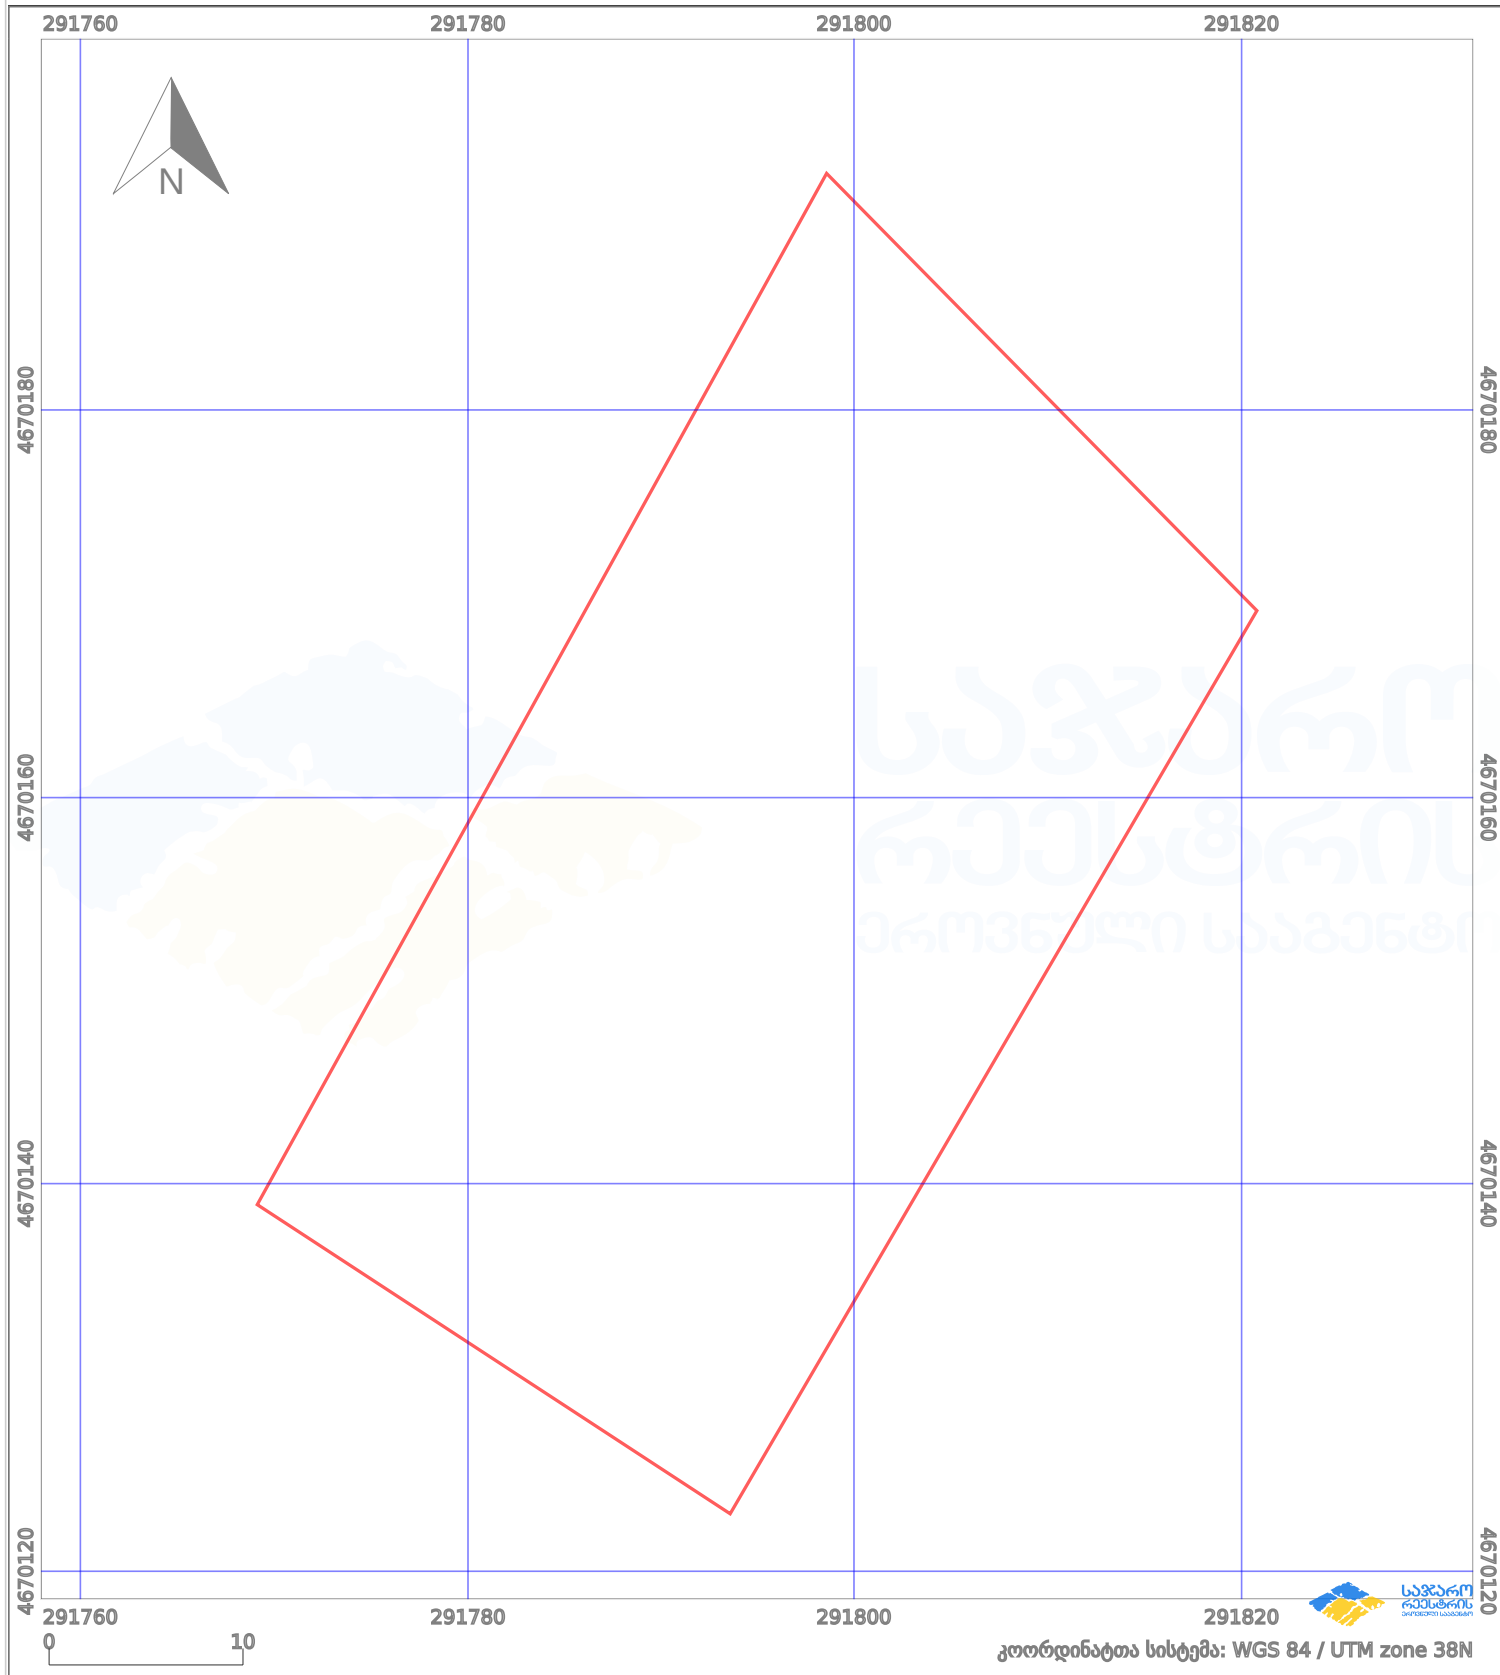

# საკადასტრო გეგმა

საჯარო რეესტრის ეროვნული  
სააგენტო

საკადასტრო კოდი:

**34.09.46.204**

ნაკვეთის დანიშნულება:

**სასოფლო-სამეურნეო(საკარმიდამო)**

განცხადების ნომერი:

**882023234071**

ფართობი:

**1713 კვ.მ (WGS 84 / UTM zone 38N)**

მომზადების თარიღი:

**01/06/2023**

პირობითი აღნიშვნები:

	ნაკვეთის საზღვარი		მშენებარე ნაკებობა		აშენებული ნაკებობა		ქარსაფარი ზოლი
	საზომრივი ნაკებობა		ტყის ფონდი		ვალდებულება		