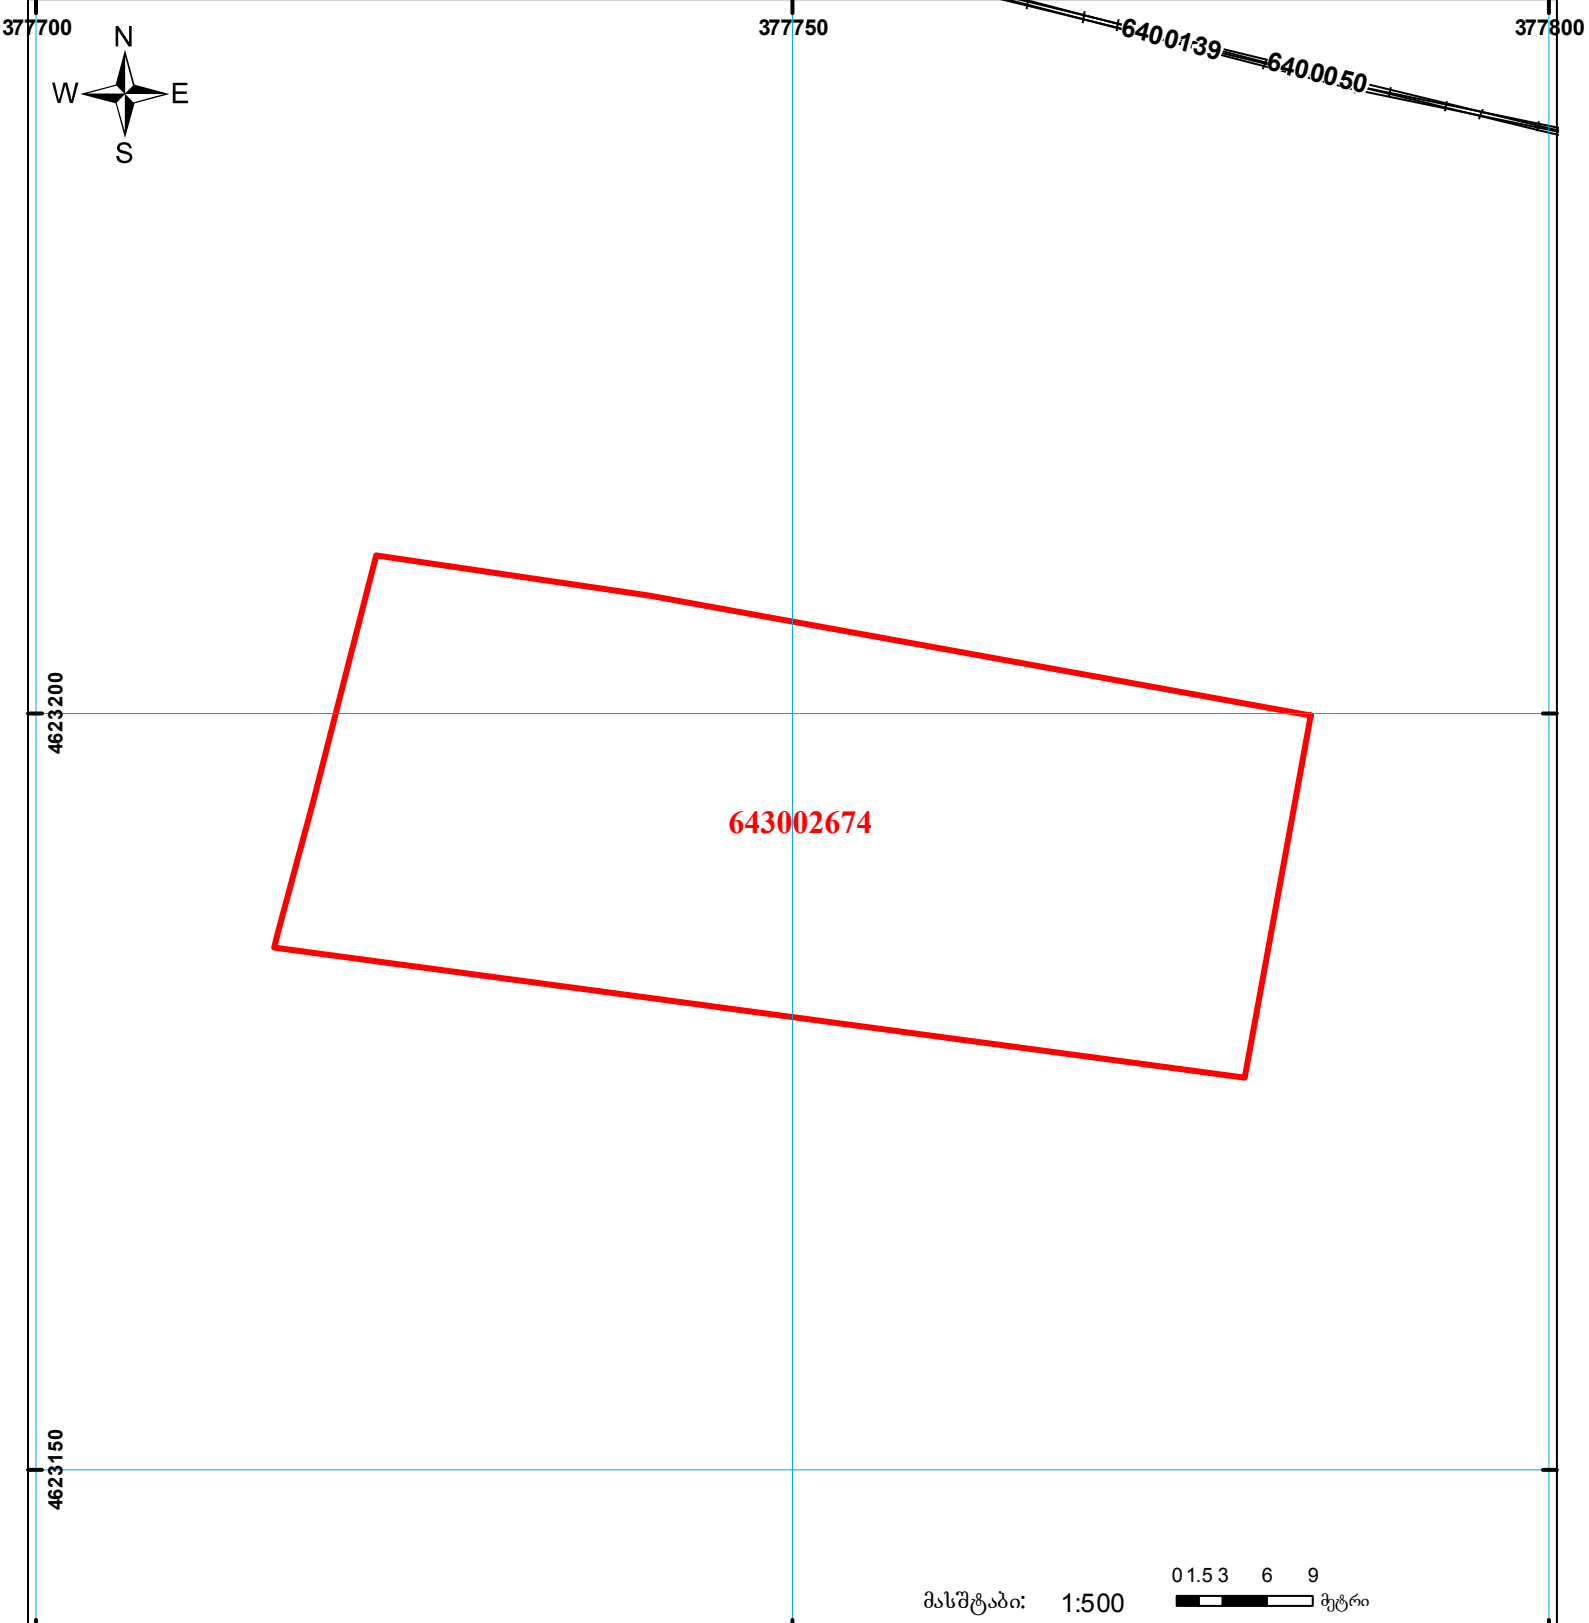

საქართველოს იუსტიციის სამინისტრო
საჯარო რეგისტრის ეროვნული სააგენტო
საკადასტრო ბეჭედი

მიწის ნაკვეთის საკადასტრო კოდი: 64 30 02 674
 განცხადების რეგისტრაციის ნომერი: 882015050717
 მიწის ნაკვეთის ფართობი: 1632 კვ.მ.
 ღანიშნულება: სასოფლო-სამეურნეო
 კატეგორია:
 მომზადების თარიღი: 03.02.2015

	შენიშნული ნაკვეთის საკადასტრო საზღვარი		ვალდებულება		საზოგადოებრივი ნაკვეთი
	მიწის ნაკვეთის საკადასტრო საზღვარი		შემენებარე ნაკვეთი		სახელმწიფო ტყის ფონდი

მასშტაბი: 1:500 0 1.5 3 6 9 მეტრი
 UTM (საერთაშორისო სისტემის კოორდ.)