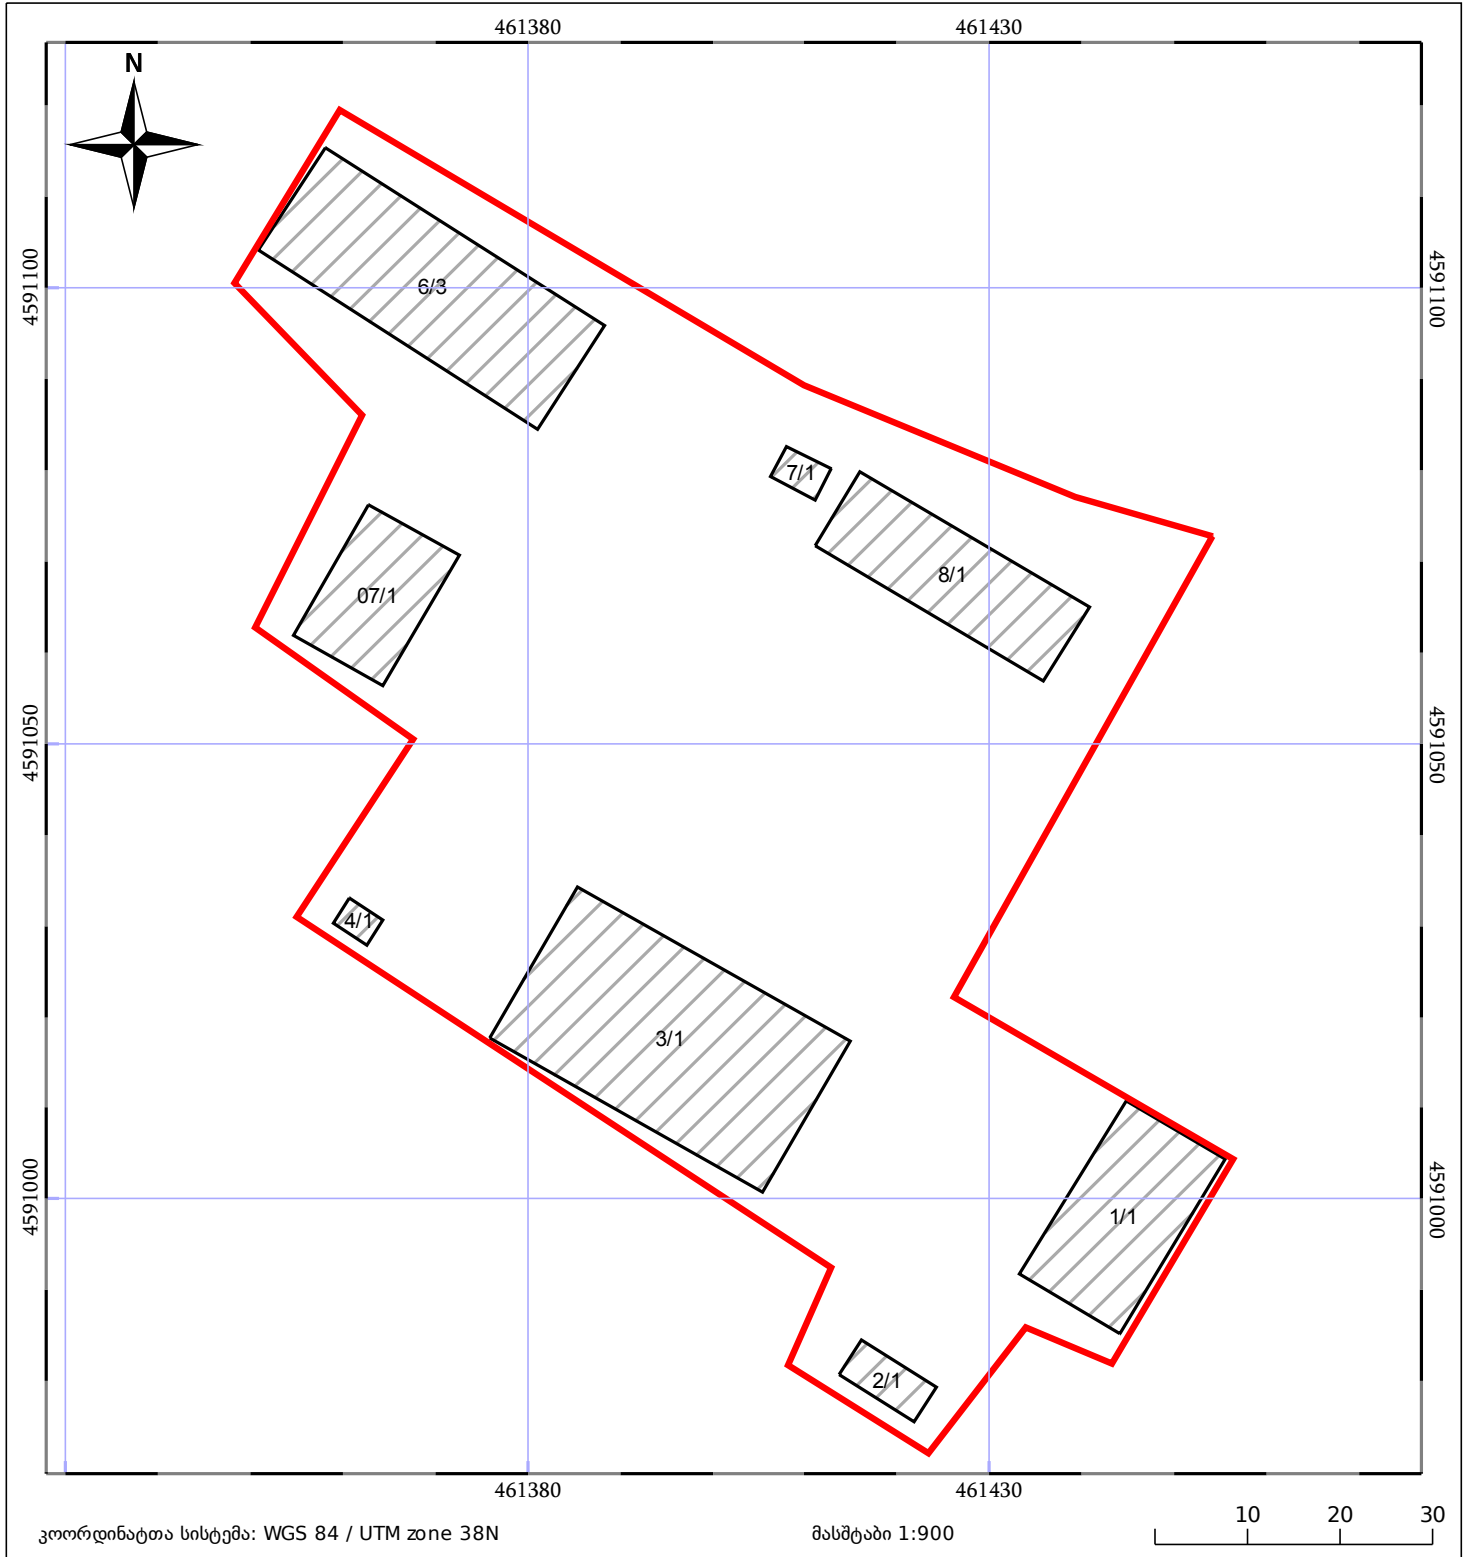

საკადასტრო გეგმა

საჯარო რეესტრის ეროვნული
სააგენტო

საკადასტრო კოდი: **80.06.65.432**

ნაკვეთის დანიშნულება:

არასასოფლო სამეურნეო

განცხადების ნომერი: **892017199148**

ფართობი:

8328 კვ.მ (WGS 84 / UTM zone 38N)

მომზადების თარიღი: **13/12/2017**

05/25	მშენებარე ნაგებობა	05/25	შენობა/ნაგებობა		ტყის ფონდი
	ნაკვეთის საკადასტრო საზღვარი		სამორბივი ნაგებობა		ვალდებულება