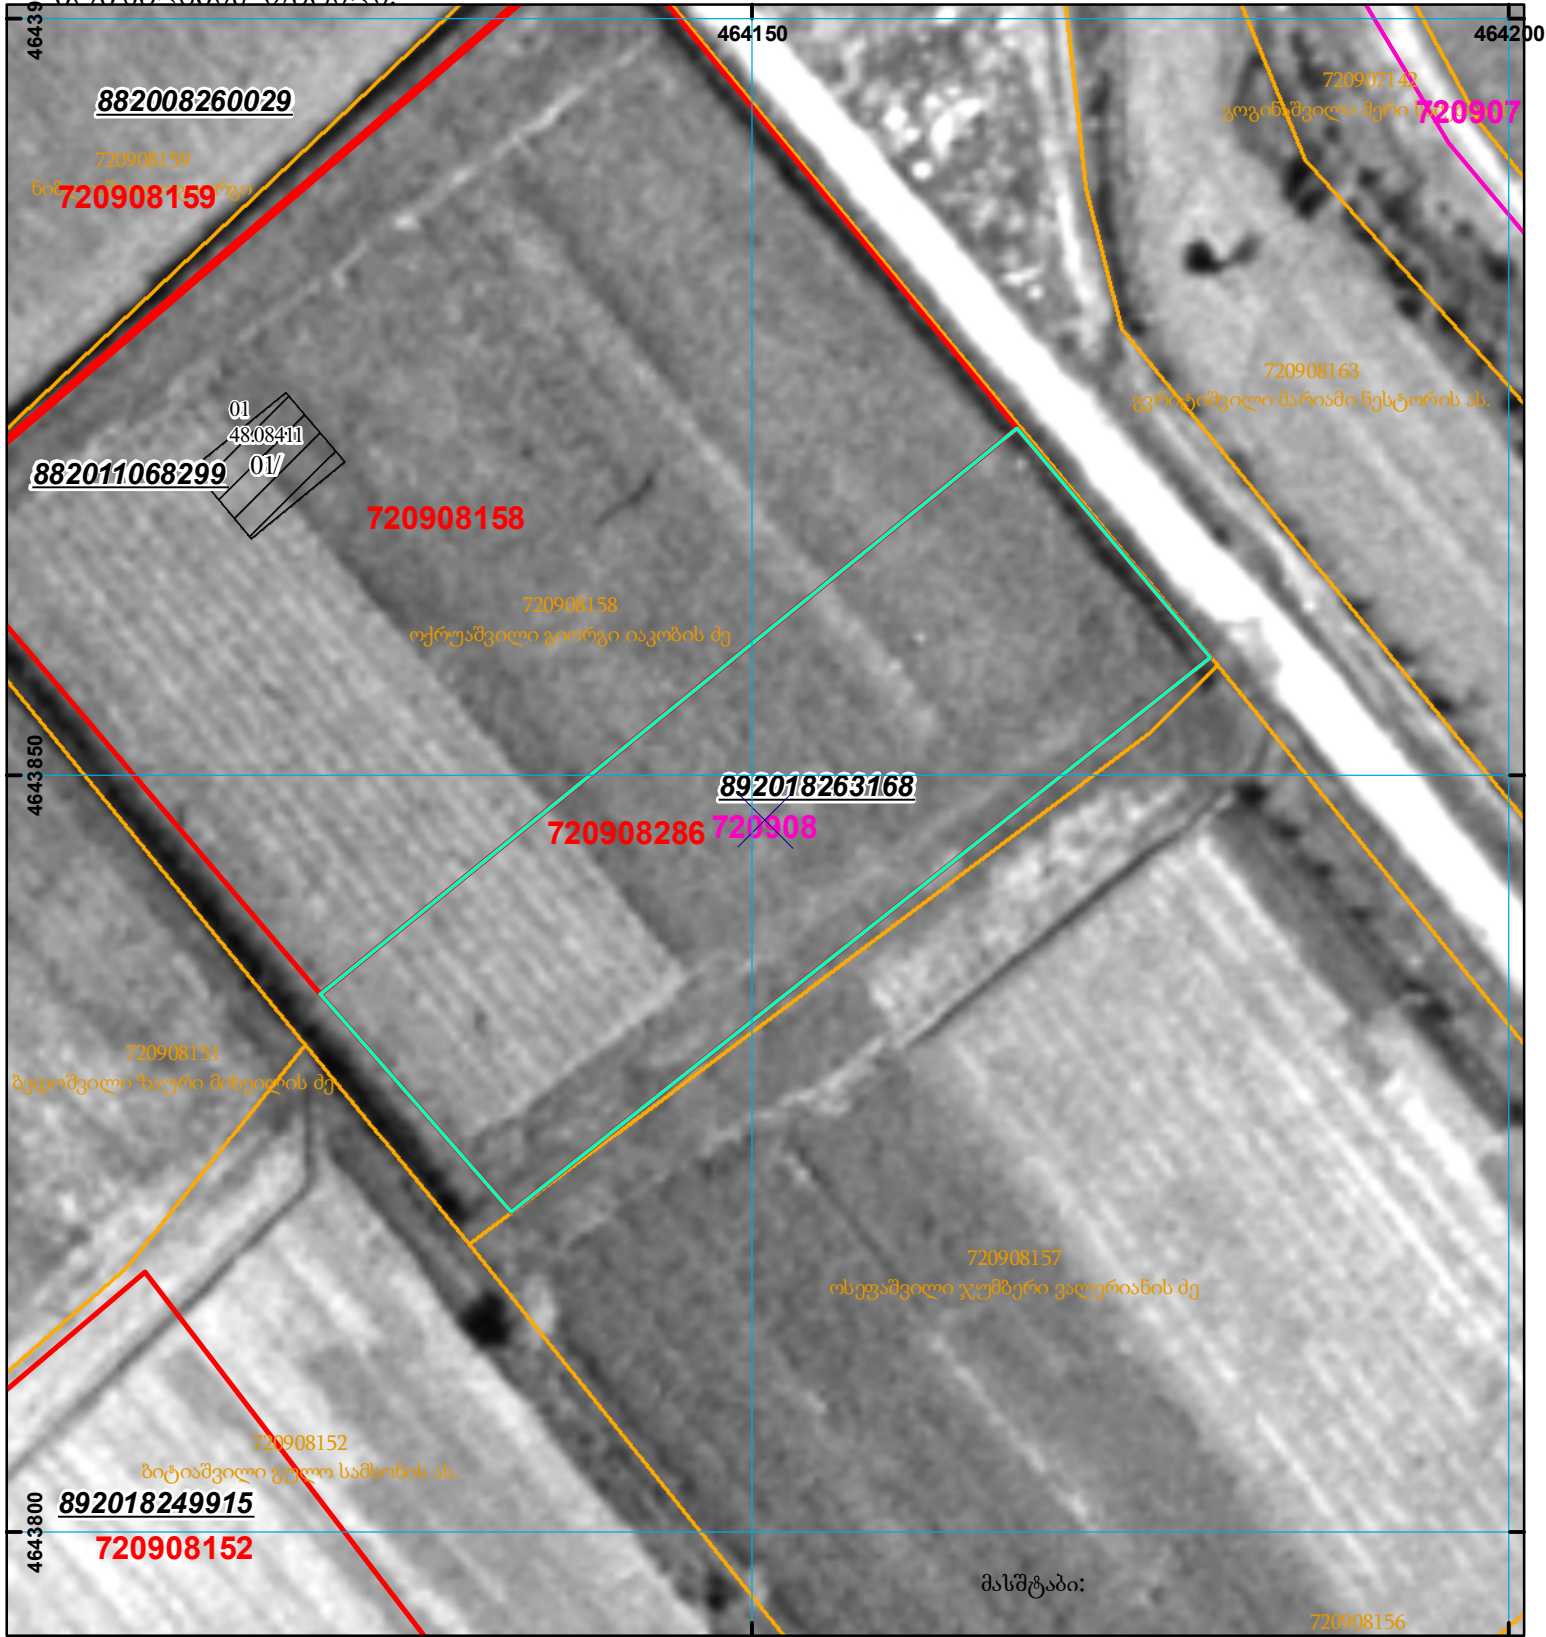

მიწის ნაკვეთის საკადასტრო კოდი: 72 09 08 286  
 განცხადების რეგისტრაციის ნომერი: 892018263168  
 მიწის ნაკვეთის ფართობი: 1150 კვ.მ.  
 დანიშნულება:

მიმგადადების თარიღი: 29.03.18

	შენიშნული ნაკვეთი, პირობითი ნომერი/სართულიანობა		კალდებულება		საზობრივი ნაკვეთი
	მიწის ნაკვეთის საკადასტრო საზღვარი		შუენებარე ნაკვეთი		

000 000  
 UTM (საერთაშორისო) სისტემის კოორდ.