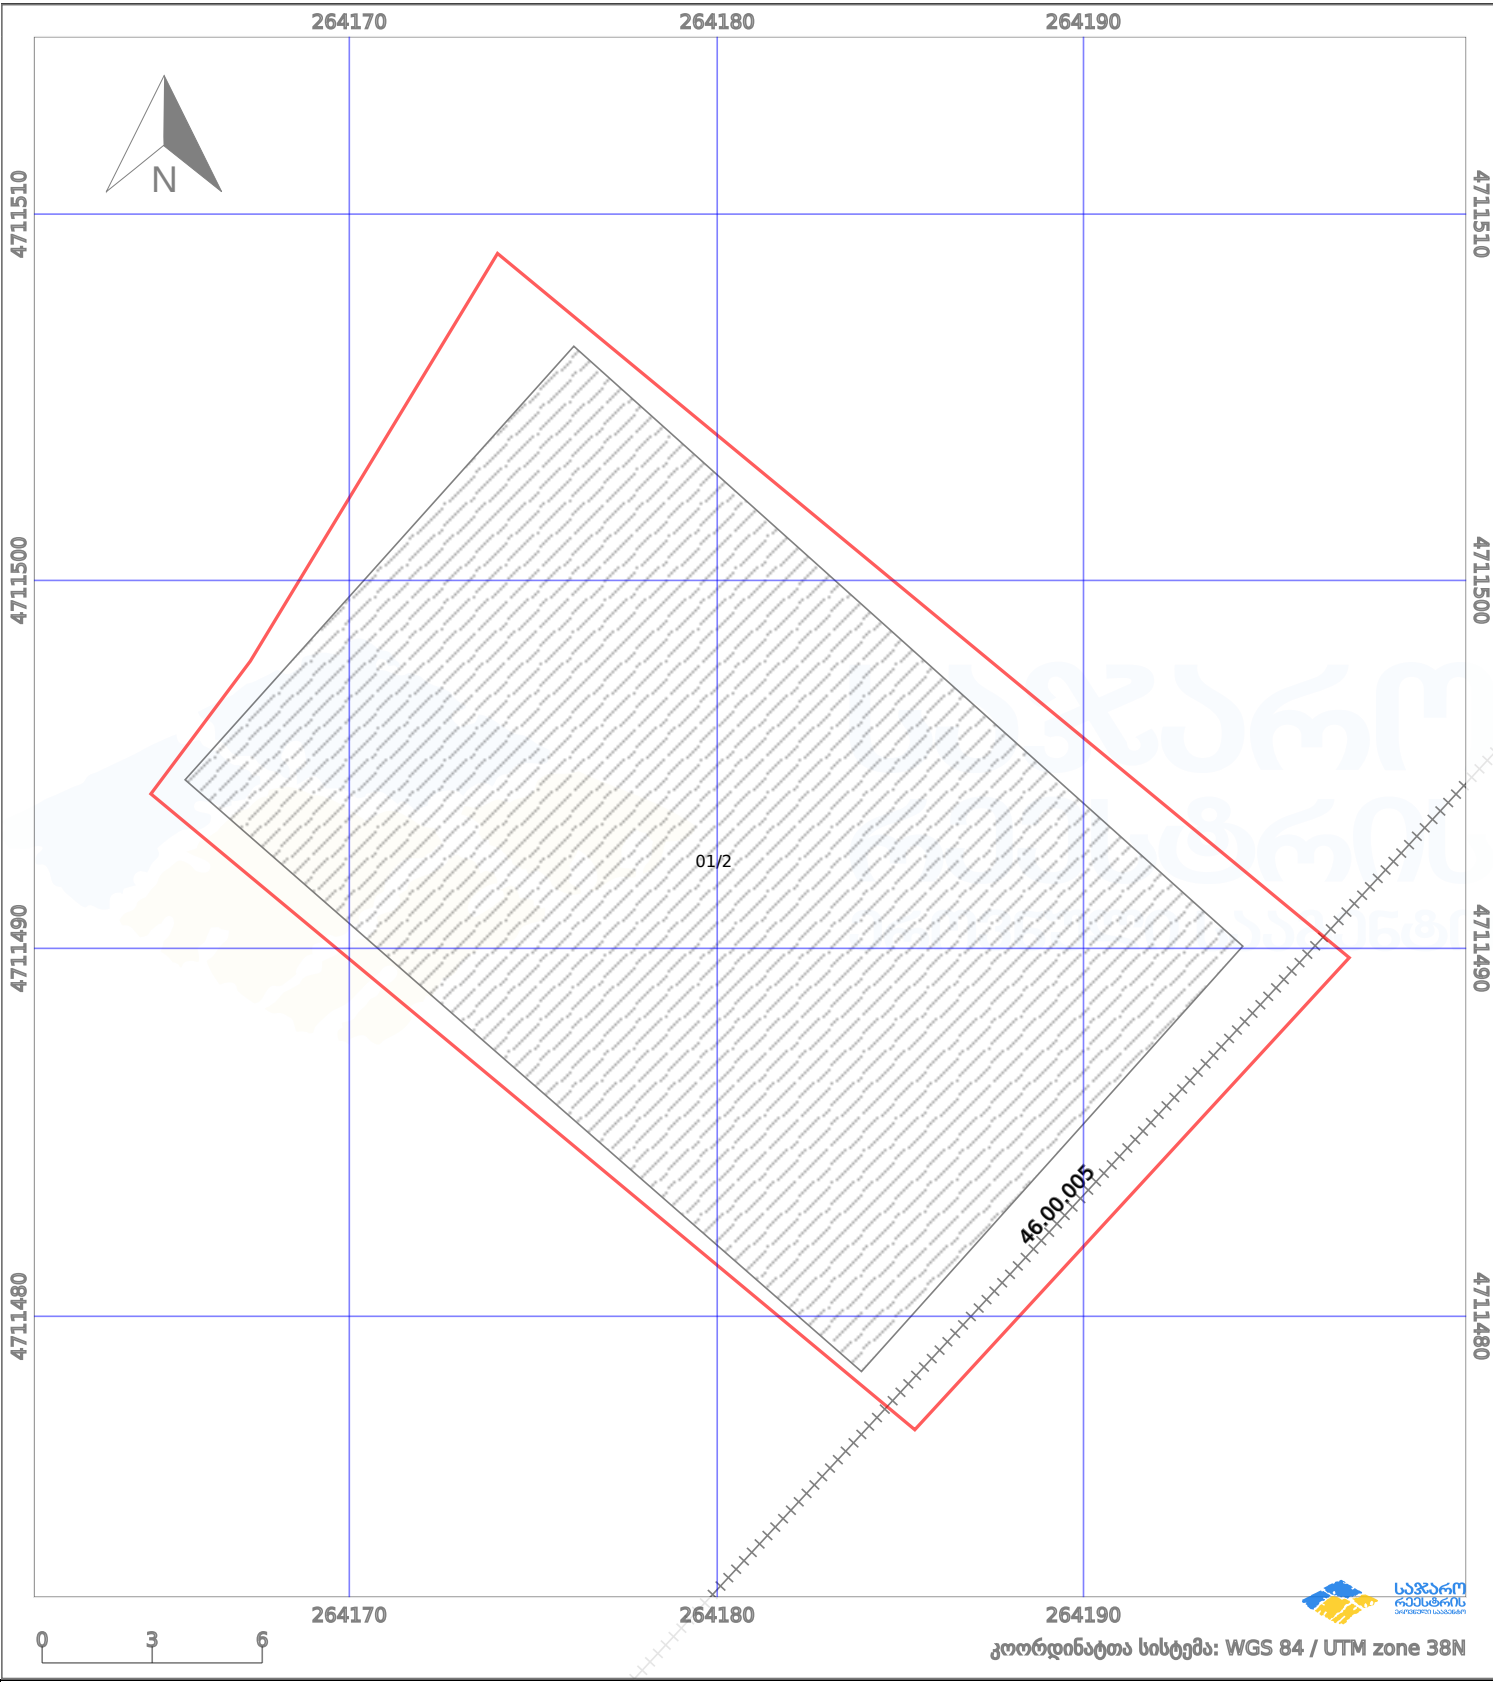

# საკადასტრო გეგმა

საჯარო რეგისტრის ეროვნული  
სააგენტო

საკადასტრო კოდი:

**46.02.32.024**

ნაკვეთის დანიშნულება:

**არასასოფლო სამეურნეო**

განცხადების ნომერი:

**882025949312**

ფართობი:

**494 კვ.მ (WGS 84 / UTM zone 38N)**

მომზადების თარიღი:

**21/08/2025**

პირობითი აღნიშვნები:

	ნაკვეთის საზღვარი		მშენებარე ნაგებობა		აშენებული ნაგებობა		მინისქვეშა ნაგებობა
	საზოგადოებრივი ნაგებობა		ტყის ფონდი		ვალდებულება		ქარსაფარი ბოლი