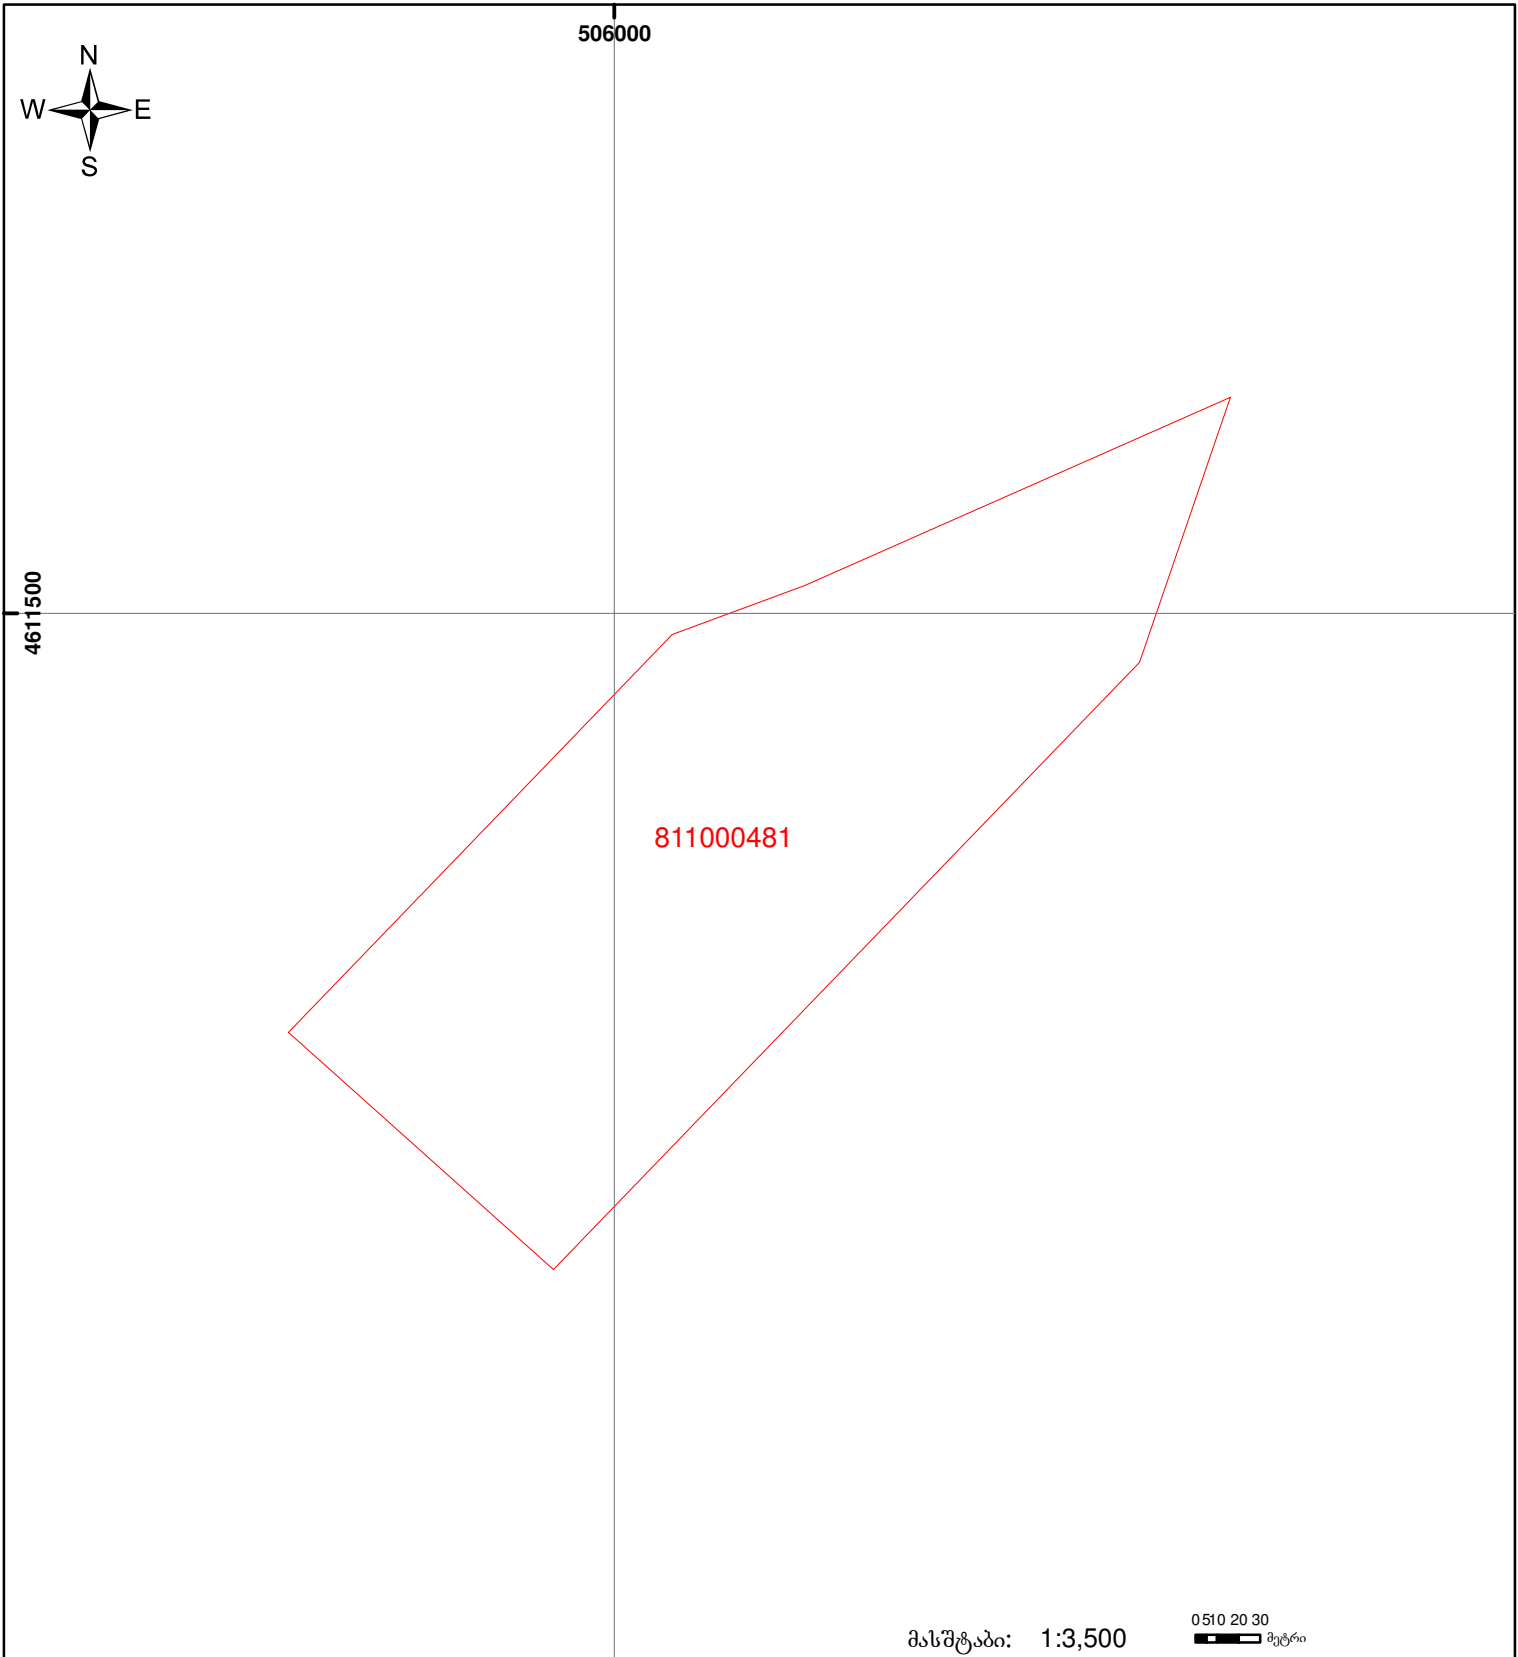

**საჯარო რეესტრის ეროვნული სააგენტოს  
გარდაბანის სარეგისტრაციო სამსახური  
საკადასტრო გეგმა**

მიწის ნაკვეთის საკადასტრო კოდი: 81 10 00 481  
 განცხადების რეგისტრაციის ნომერი: 882009029221  
 მიწის ნაკვეთის ფართობი: 66443 კვ.მ.  
 დანიშნულება: სასოფლო-სამეურნეო  
 კატეგორია:  
 მომზადების თარიღი: 10.02.09

მასშტაბი: 1:3,500 0510 20 30  
მეტრი

	შენიშვნა-ნაგებობა, პირობითი ნომერი/სართულიანობა		ვაღდებულება		საზობრივი ნაგებობა
	მიწის ნაკვეთის საკადასტრო საზღვარი		მშენებარე ნაგებობა		

UTM (საერთაშორისო) სისტემის კოორდ.