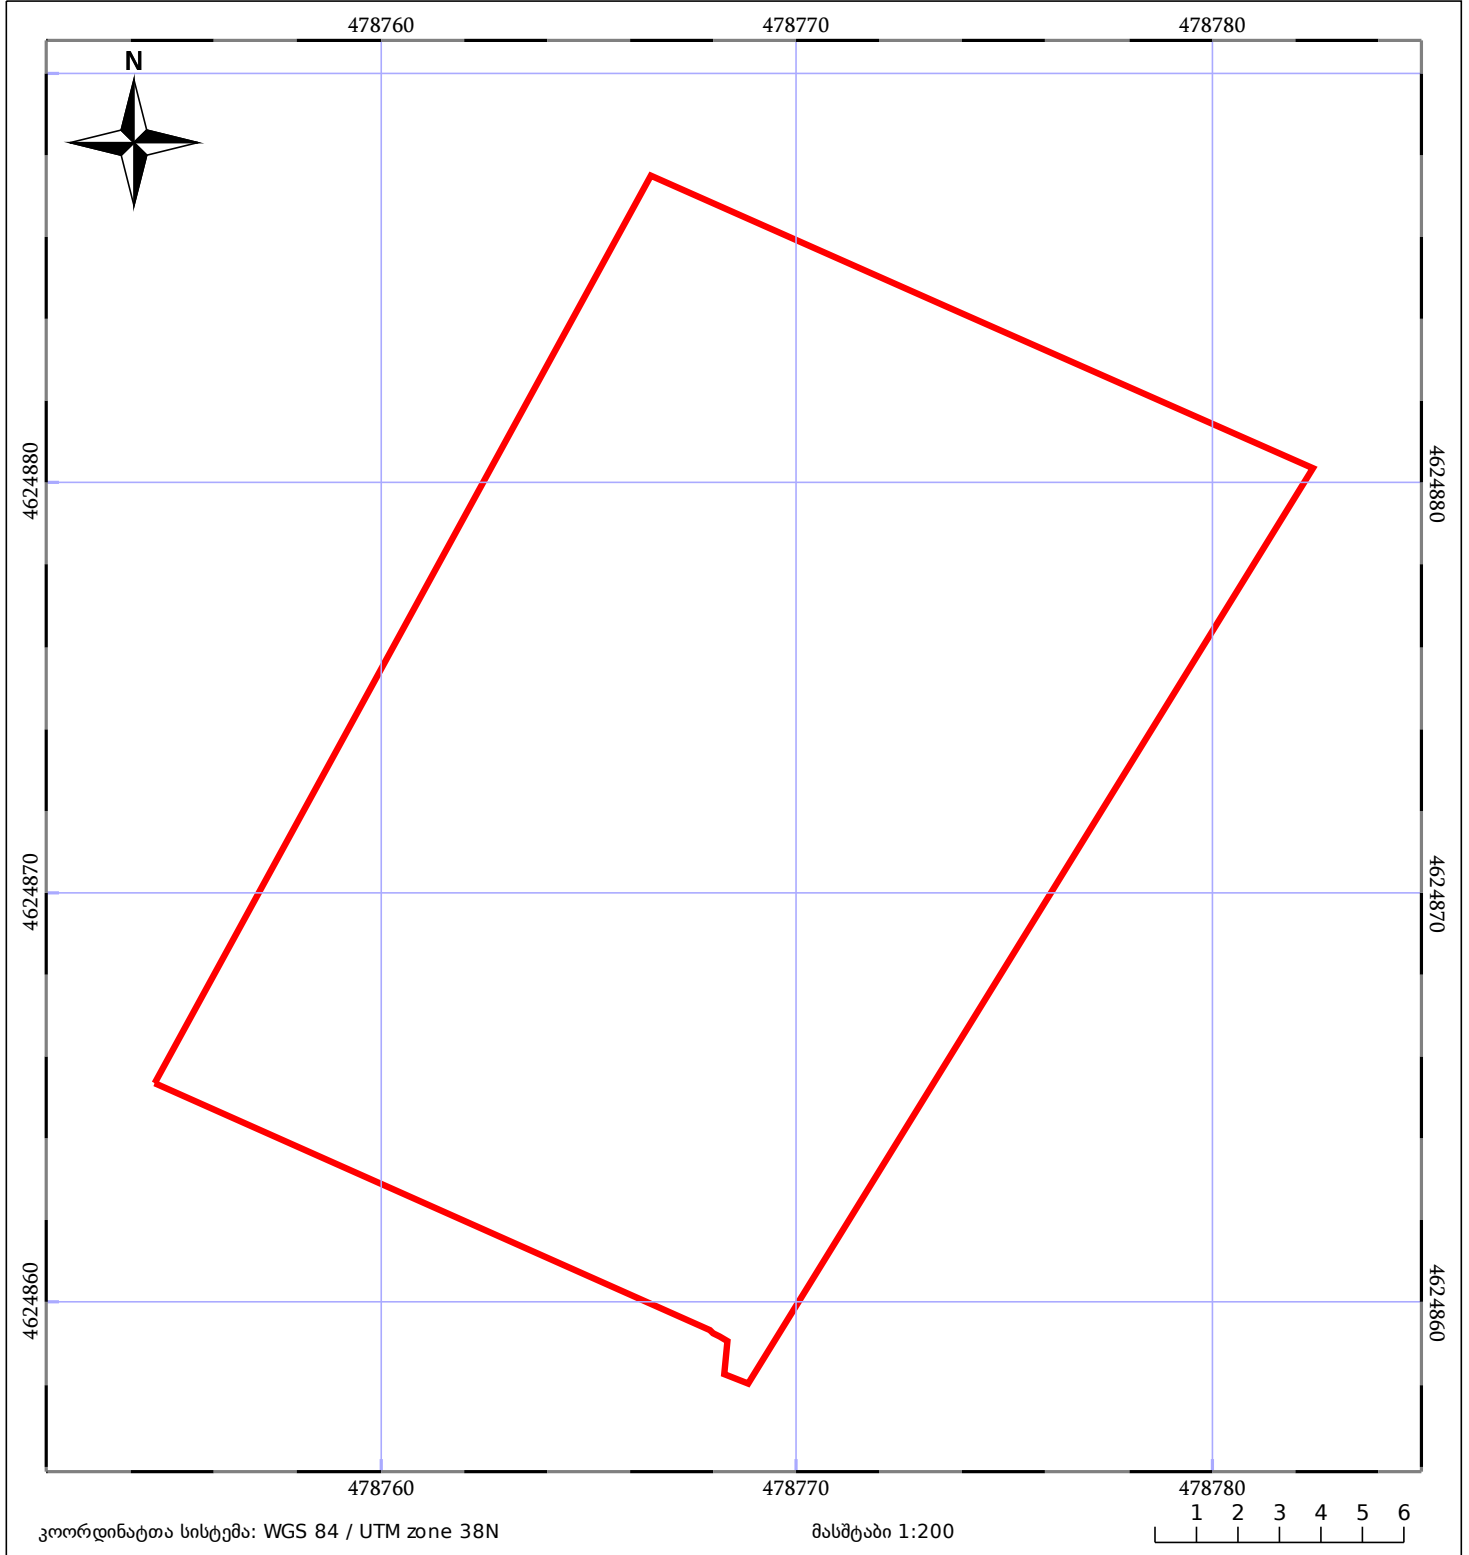

# საკადასტრო გეგმა

საჯარო რეესტრის ეროვნული  
სააგენტო

საკადასტრო კოდი: **01.72.14.442.152**

ნაკვეთის დანიშნულება:

სასოფლო-სამეურნეო(საკარმიდამო)

განცხადების ნომერი: **882025229631**

ფართობი:

**422 კვ.მ (WGS 84 / UTM zone 38N)**

მომზადების თარიღი: **25/03/2025**

05/25 მშენებარე ნაგებობა	ნაკვეთის საკადასტრო საზღვარი	05/25 შენობა/ნაგებობა
საზღვრული ნაგებობა	ტყის ფონდი	ვალდებულება