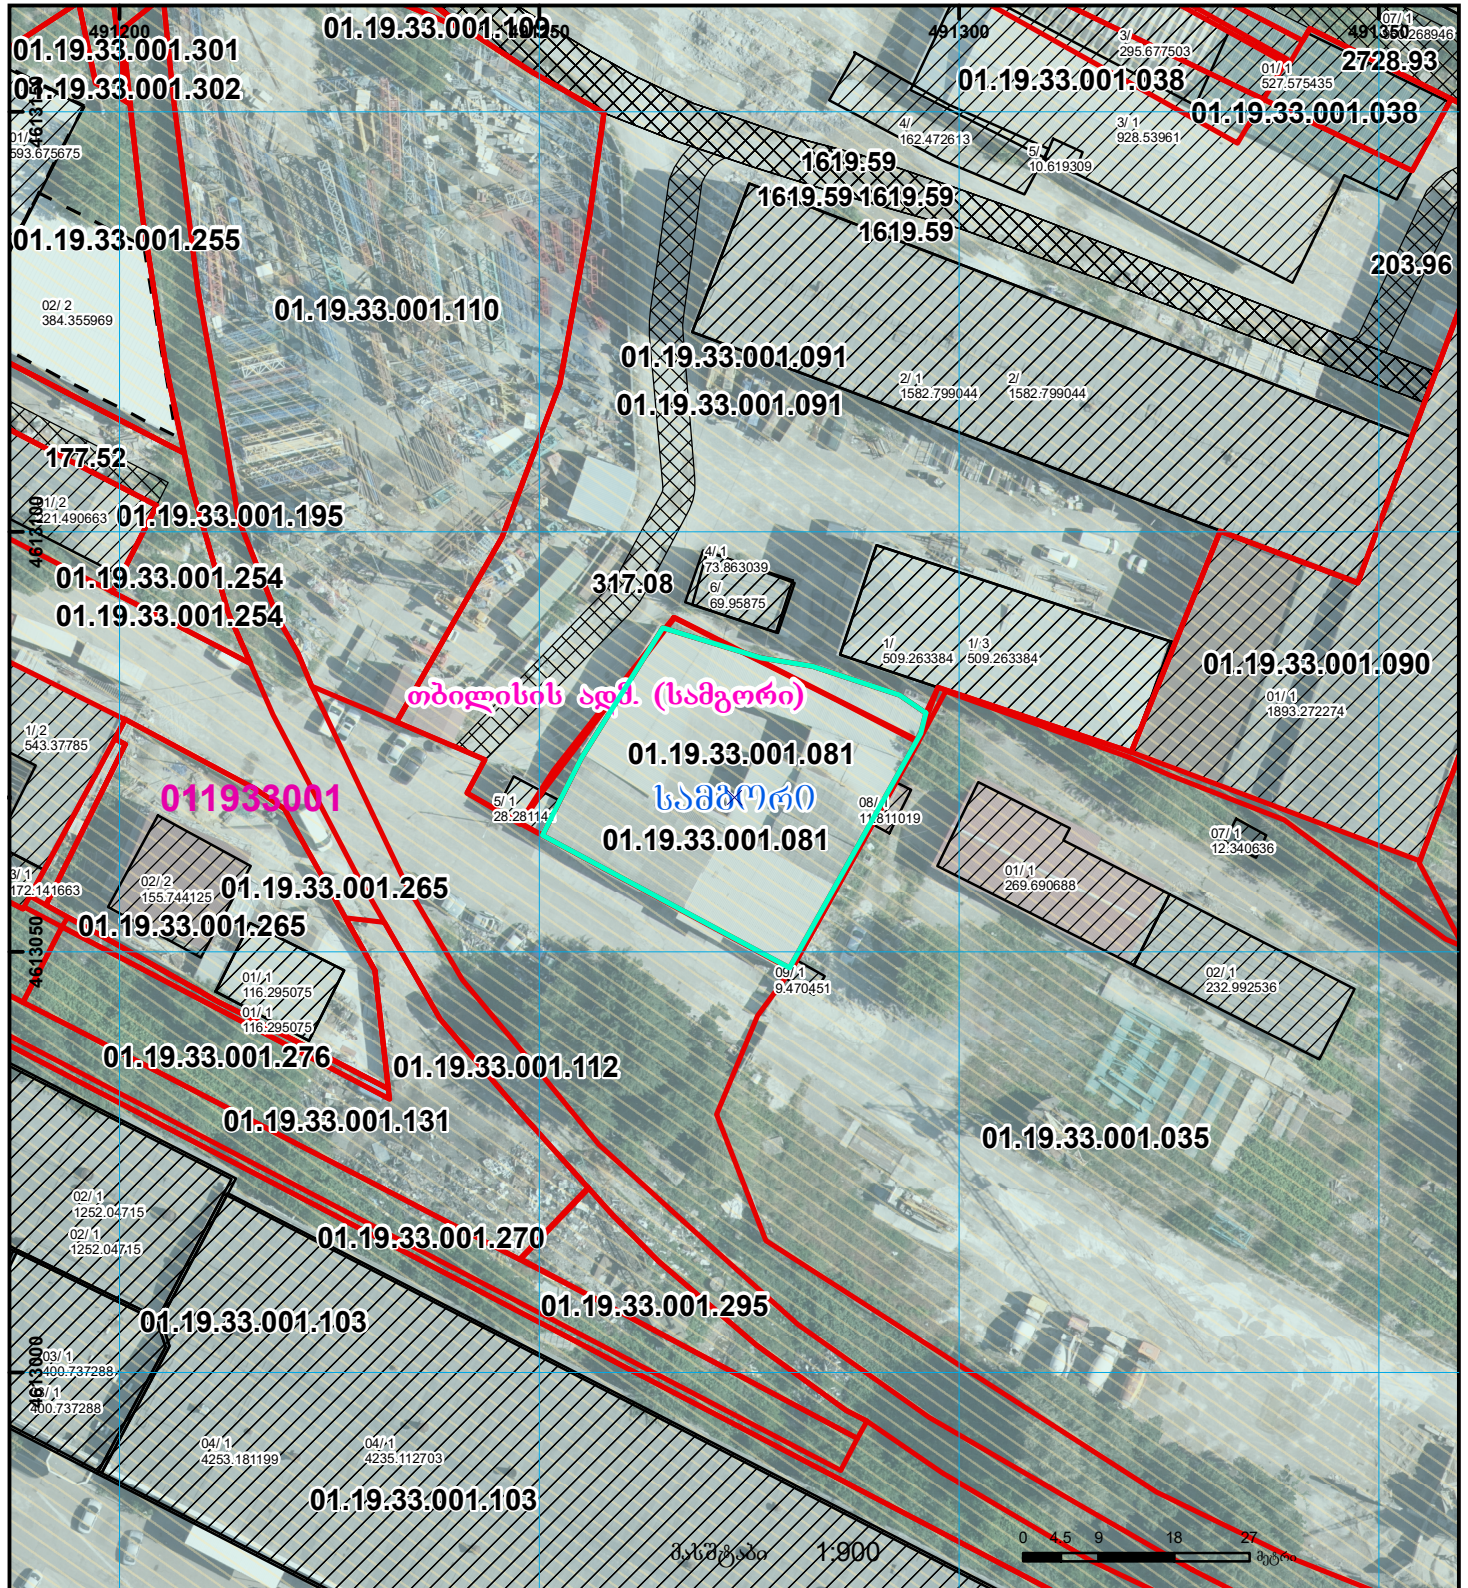

მიწის ნაკვეთის საკადასტრო კოდი: 01.19.33.001.081

ბანცხალების რეესტრაციის ნომერი: 882022557550

მიწის ნაკვეთის ფართობი: 1071 კვ.მ.

დანიშნულება:

მომზადების თარიღი 03.08.22

შენობა-ნაგებობა, პირობითი ნომერი/სართულიანობა	ვალდებულება	საზოგადოებრივი ნაგებობა	UTM (საერთაშორისო) სისტემის კოორდ.
მიწის ნაკვეთის საკადასტრო საზღვარი	მშენებარე ნაგებობა	მიწისქვეშა ნაგებობა	