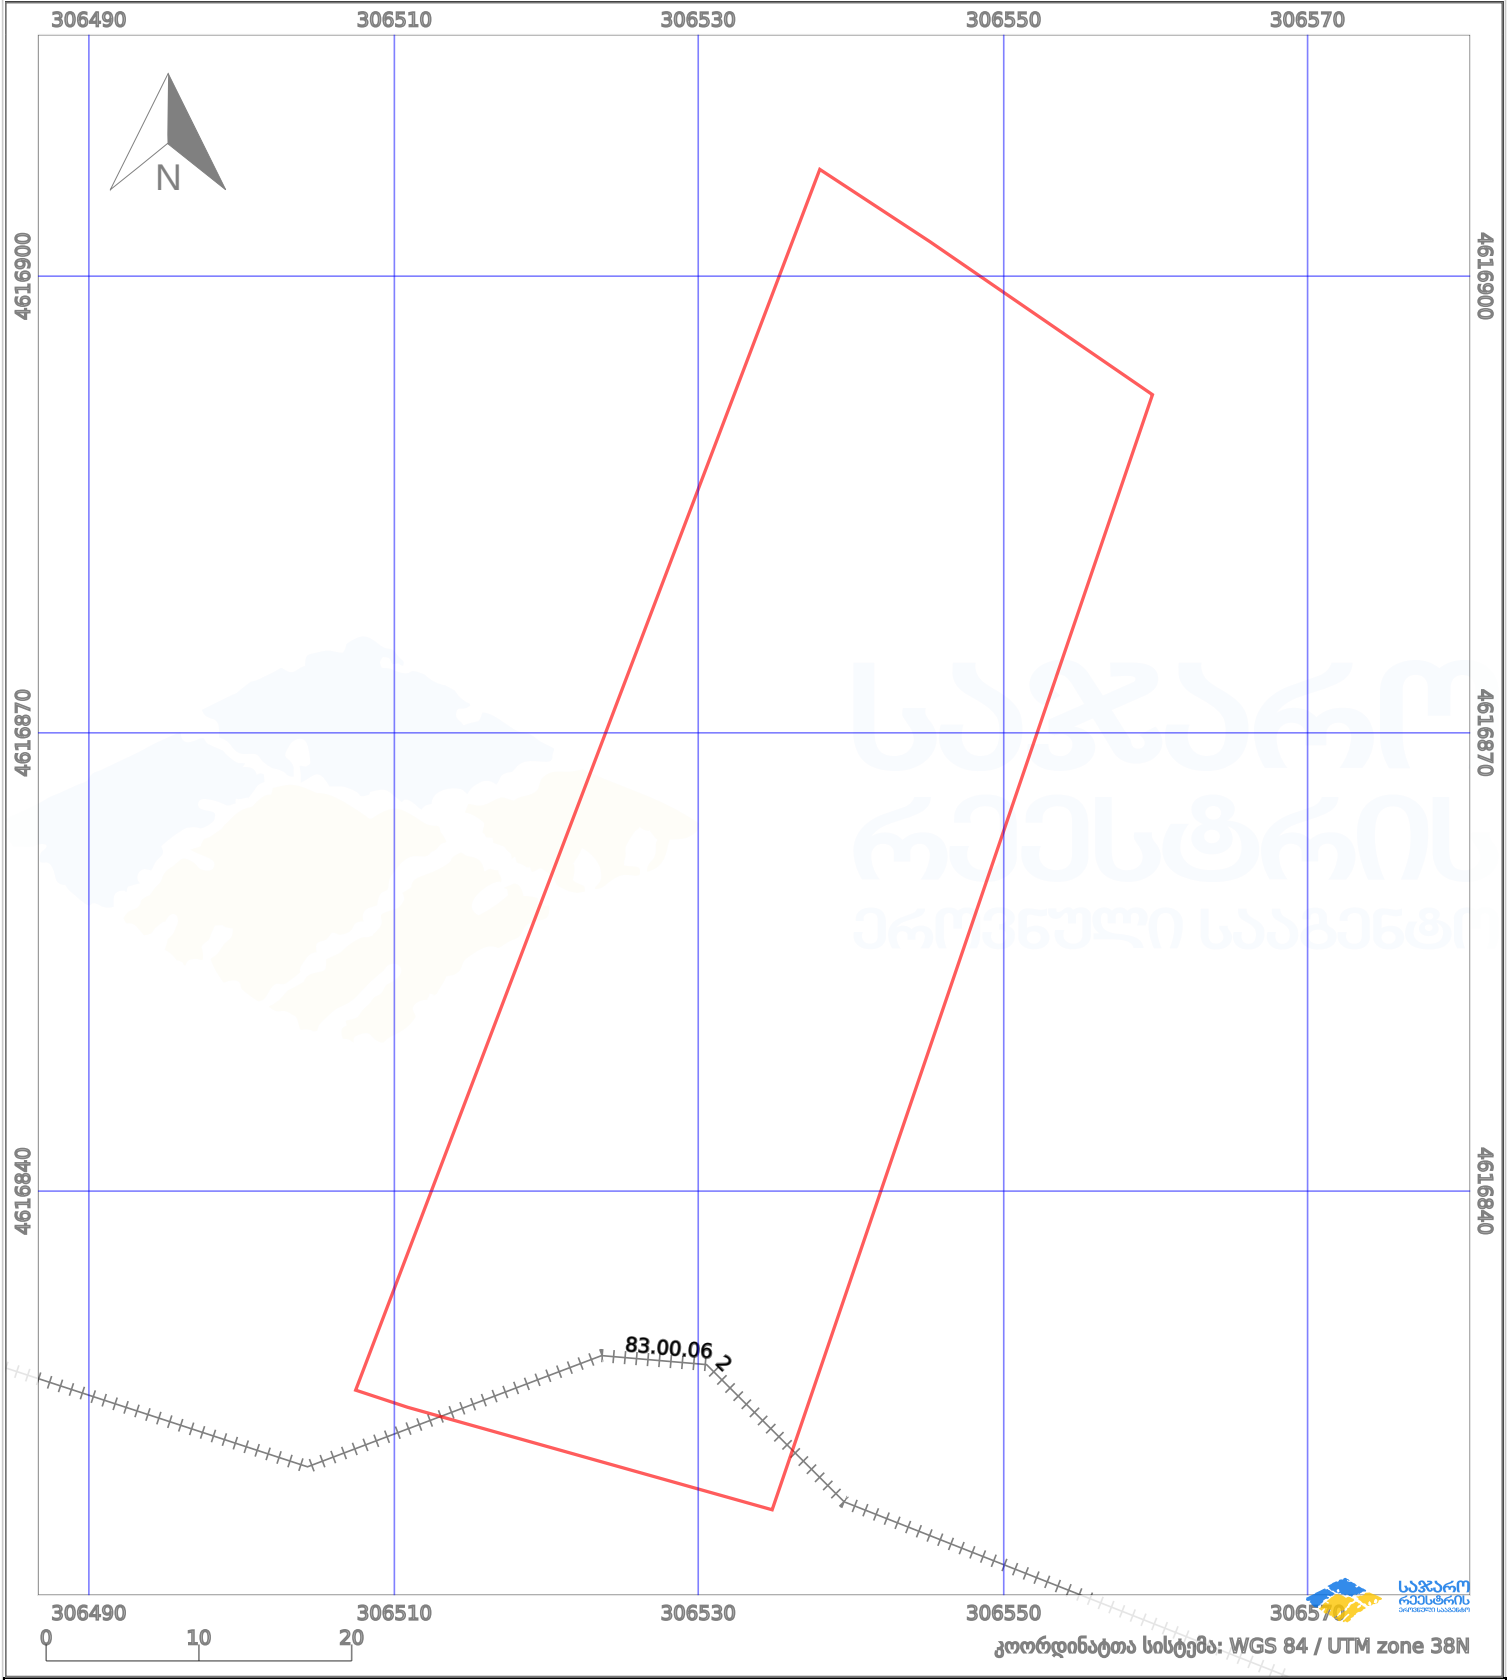

საკადასტრო გეგმა

საჯარო რეესტრის ეროვნული სააგენტო

საკადასტრო კოდი:

61.03.23.416

ნაკვეთის დანიშნულება:

არასასოფლო სამეურნეო

განცხადების ნომერი:

892023325044

ფართობი:

2200 კვ.მ (WGS 84 / UTM zone 38N)

მომზადების თარიღი:

07/12/2023

პირობითი აღნიშვნები:

	ნაკვეთის საზღვარი		მშენებარე ნაკებობა		აშენებული ნაკებობა		ქარსაფარი ზოლი
	საზომრივი ნაკებობა		ტყის ფონდი		ვალდებულება		