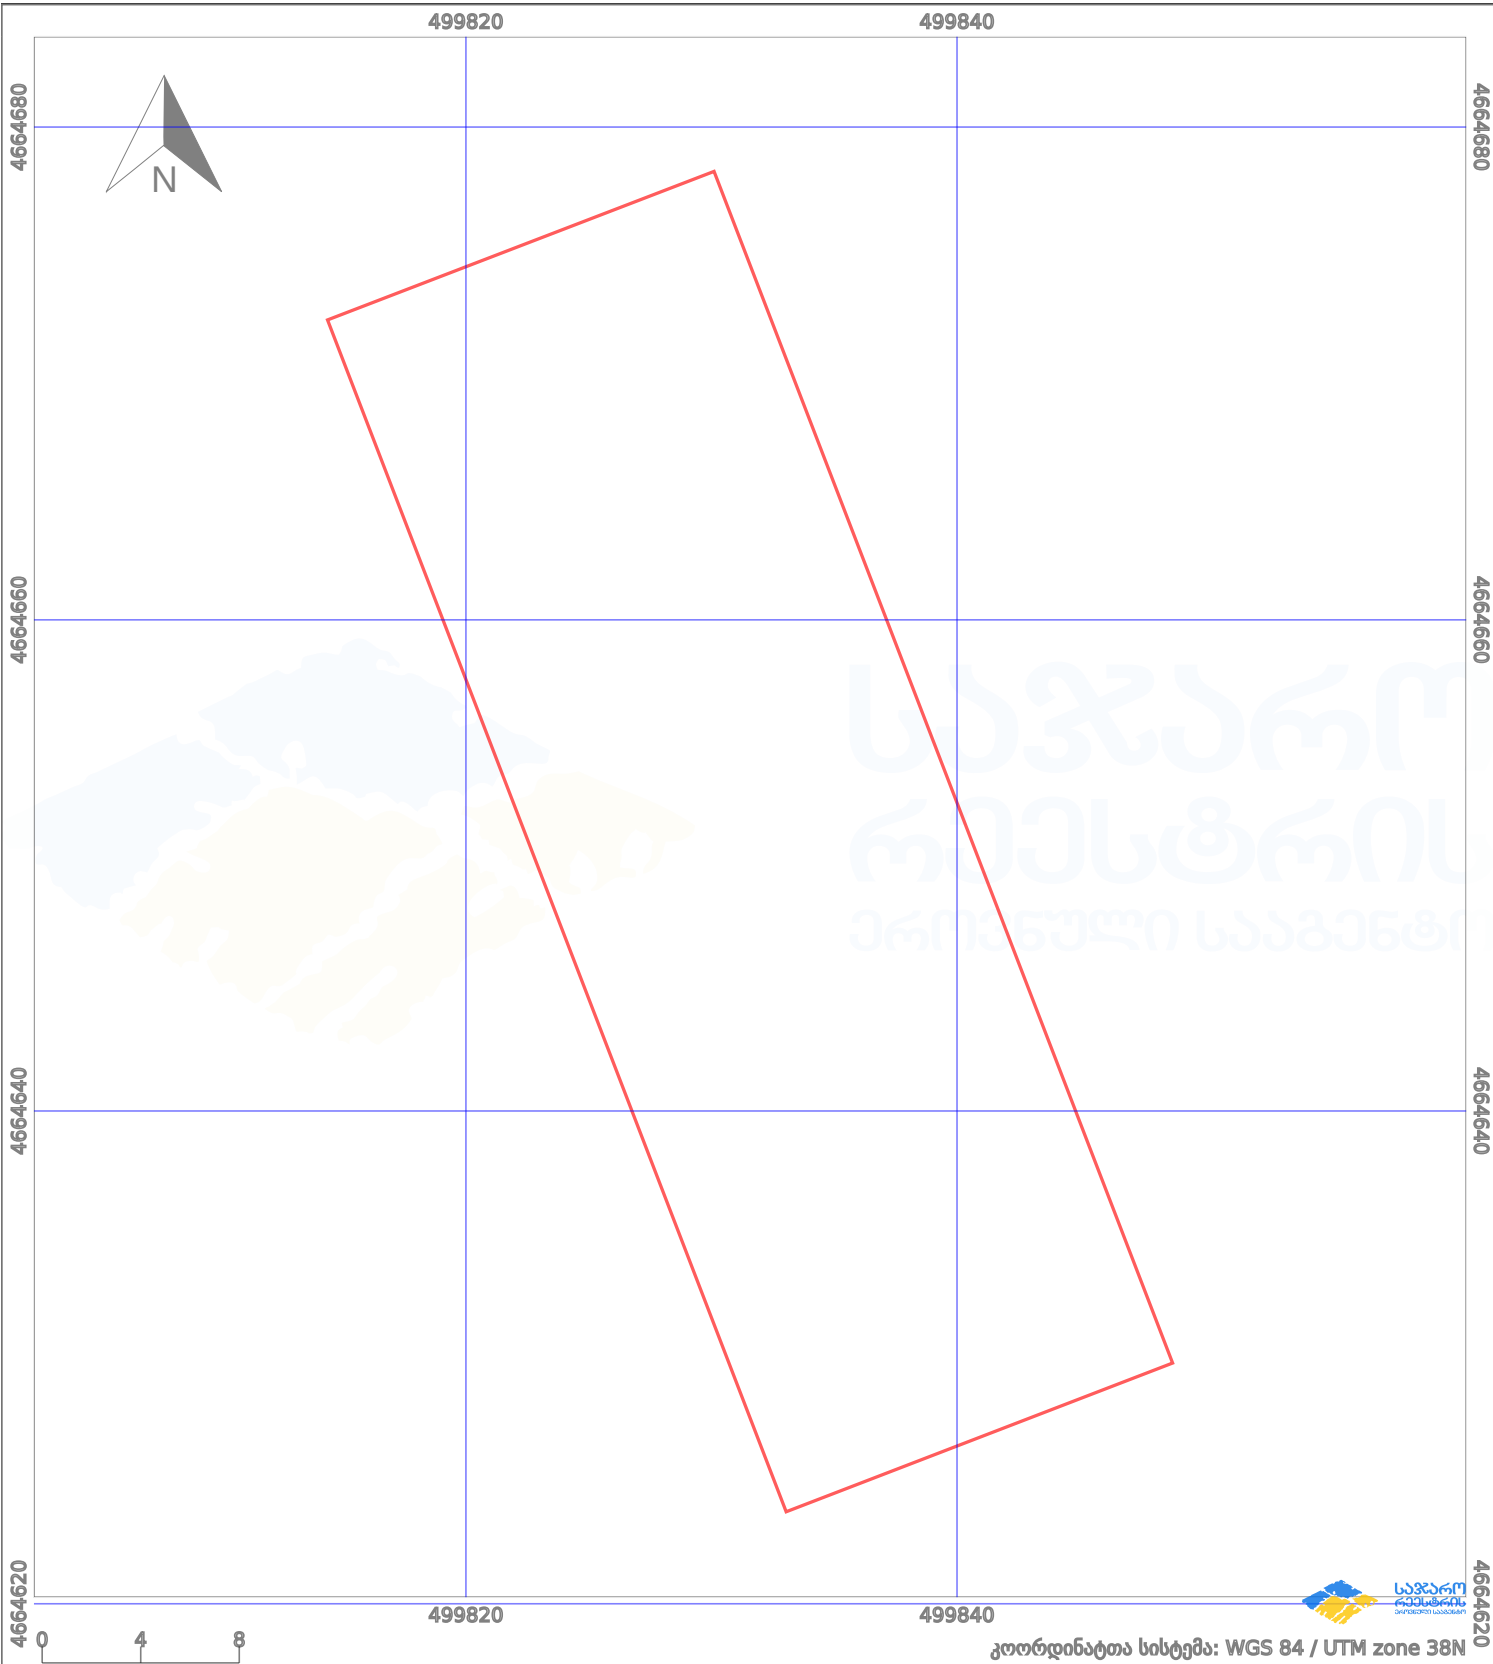

საკადასტრო გეგმა

საქართველოს რეესტრის ეროვნული სააგენტო

საკადასტრო კოდი:

73.04.23.530

ნაკვეთის დანიშნულება:

სასოფლო-სამეურნეო

განცხადების ნომერი:

882025423400

ფართობი:

874 კვ.მ (WGS 84 / UTM zone 38N)

მომზადების თარიღი:

22/04/2025

პირობითი აღნიშვნები:

- | | | | | | | | |
|--|-------------------|--|--------------------|--|--------------------|--|---------------------|
| | ნაკვეთის საზღვარი | | მშენებარე ნაგებობა | | აშენებული ნაგებობა | | მინისქვეშა ნაგებობა |
| | საზღვარი ნაგებობა | | ტყის ფონდი | | ვალდებულება | | ქარსაფარი ბოლი |