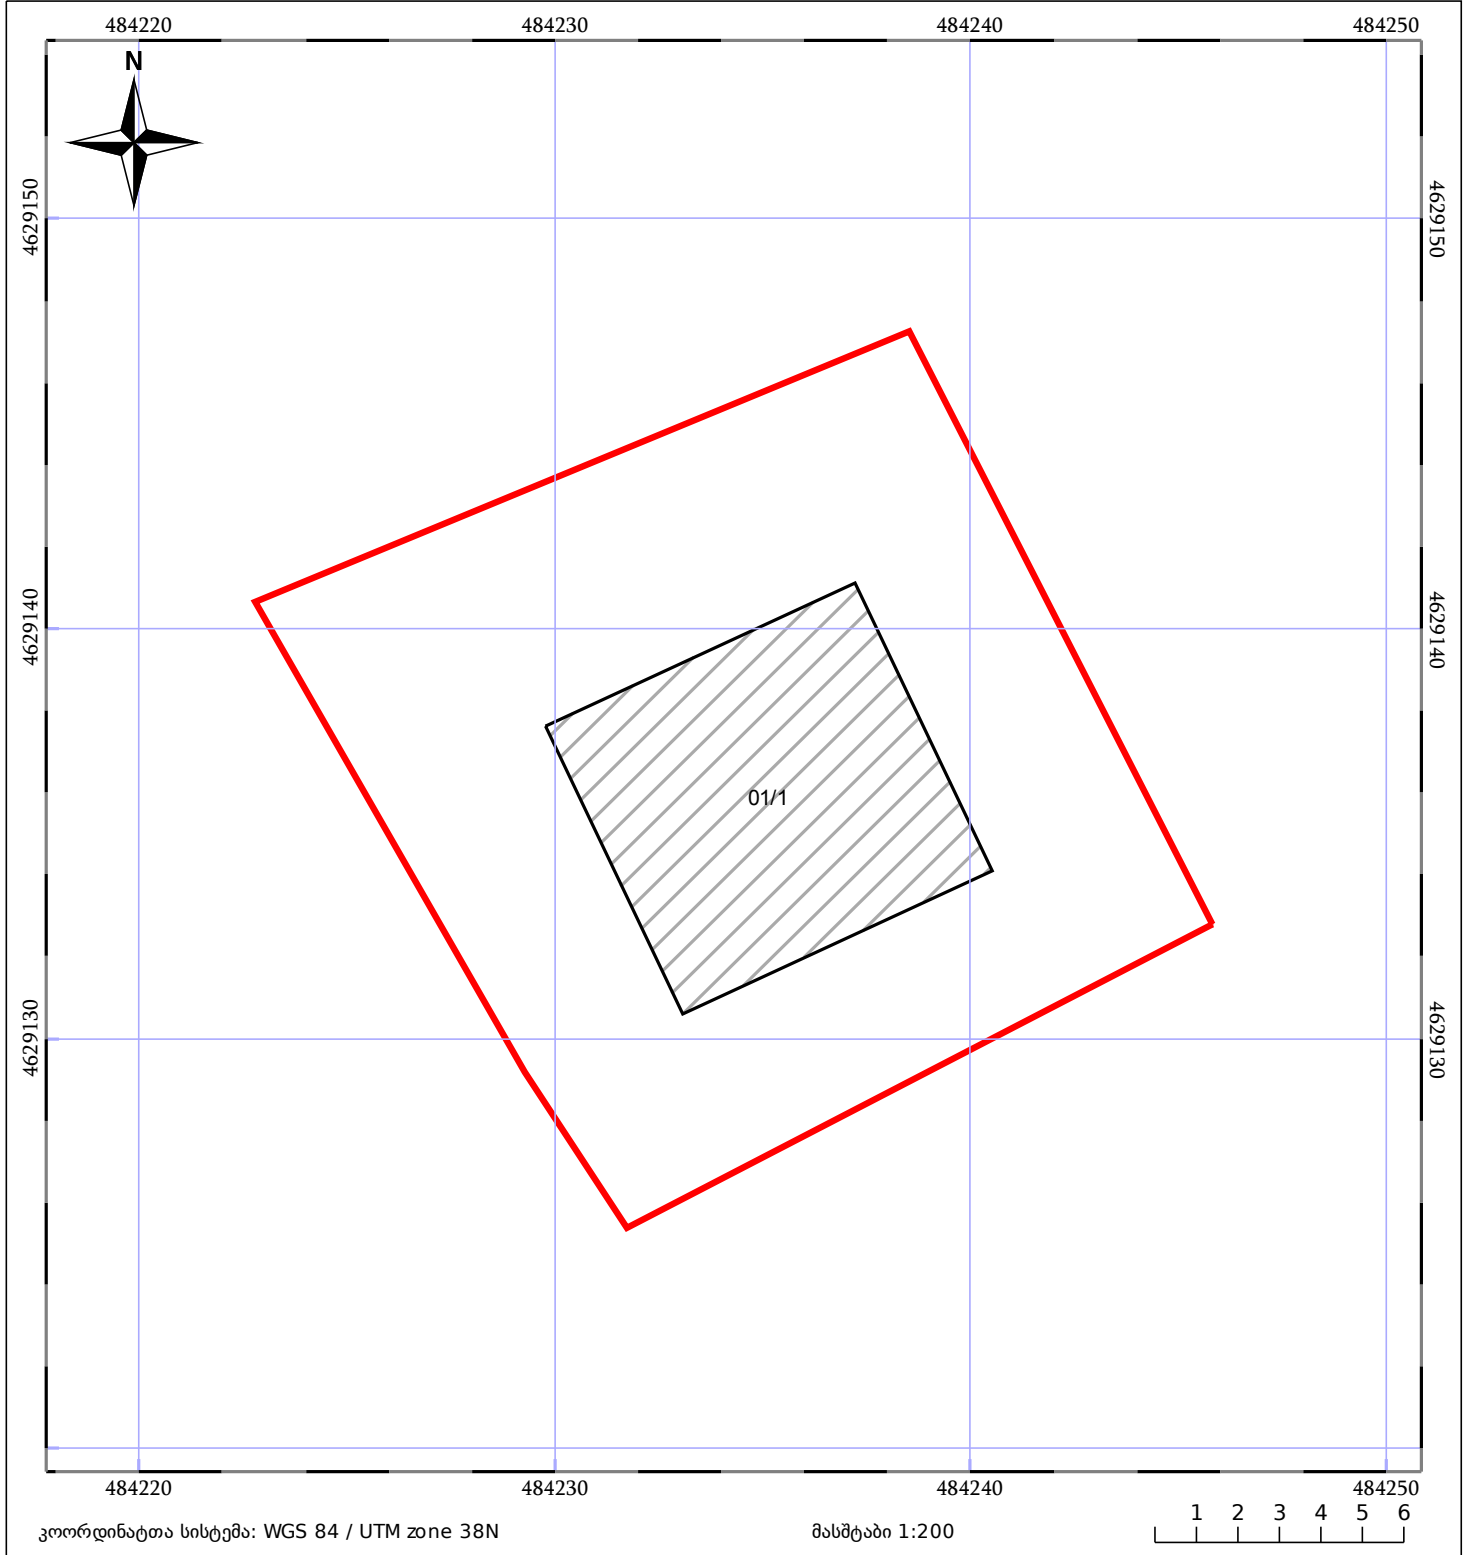

# საკადასტრო გეგმა

საჯარო რეესტრის ეროვნული სააგენტო

საკადასტრო კოდი: **72.13.18.852**

ნაკვეთის დანიშნულება:

სასოფლო-სამეურნეო

განცხადების ნომერი: **882020337421**

ფართობი:

**280 კვ.მ (WGS 84 / UTM zone 38N)**

მომზადების თარიღი: **24/06/2020**

|                              |                       |             |
|------------------------------|-----------------------|-------------|
| 05/25 მშენებარე ნაგებობა     | 05/25 მენობა/ნაგებობა | ტყის ფონდი  |
| ნაკვეთის საკადასტრო საზღვარი | ხაზობრივი ნაგებობა    | ვალდებულება |