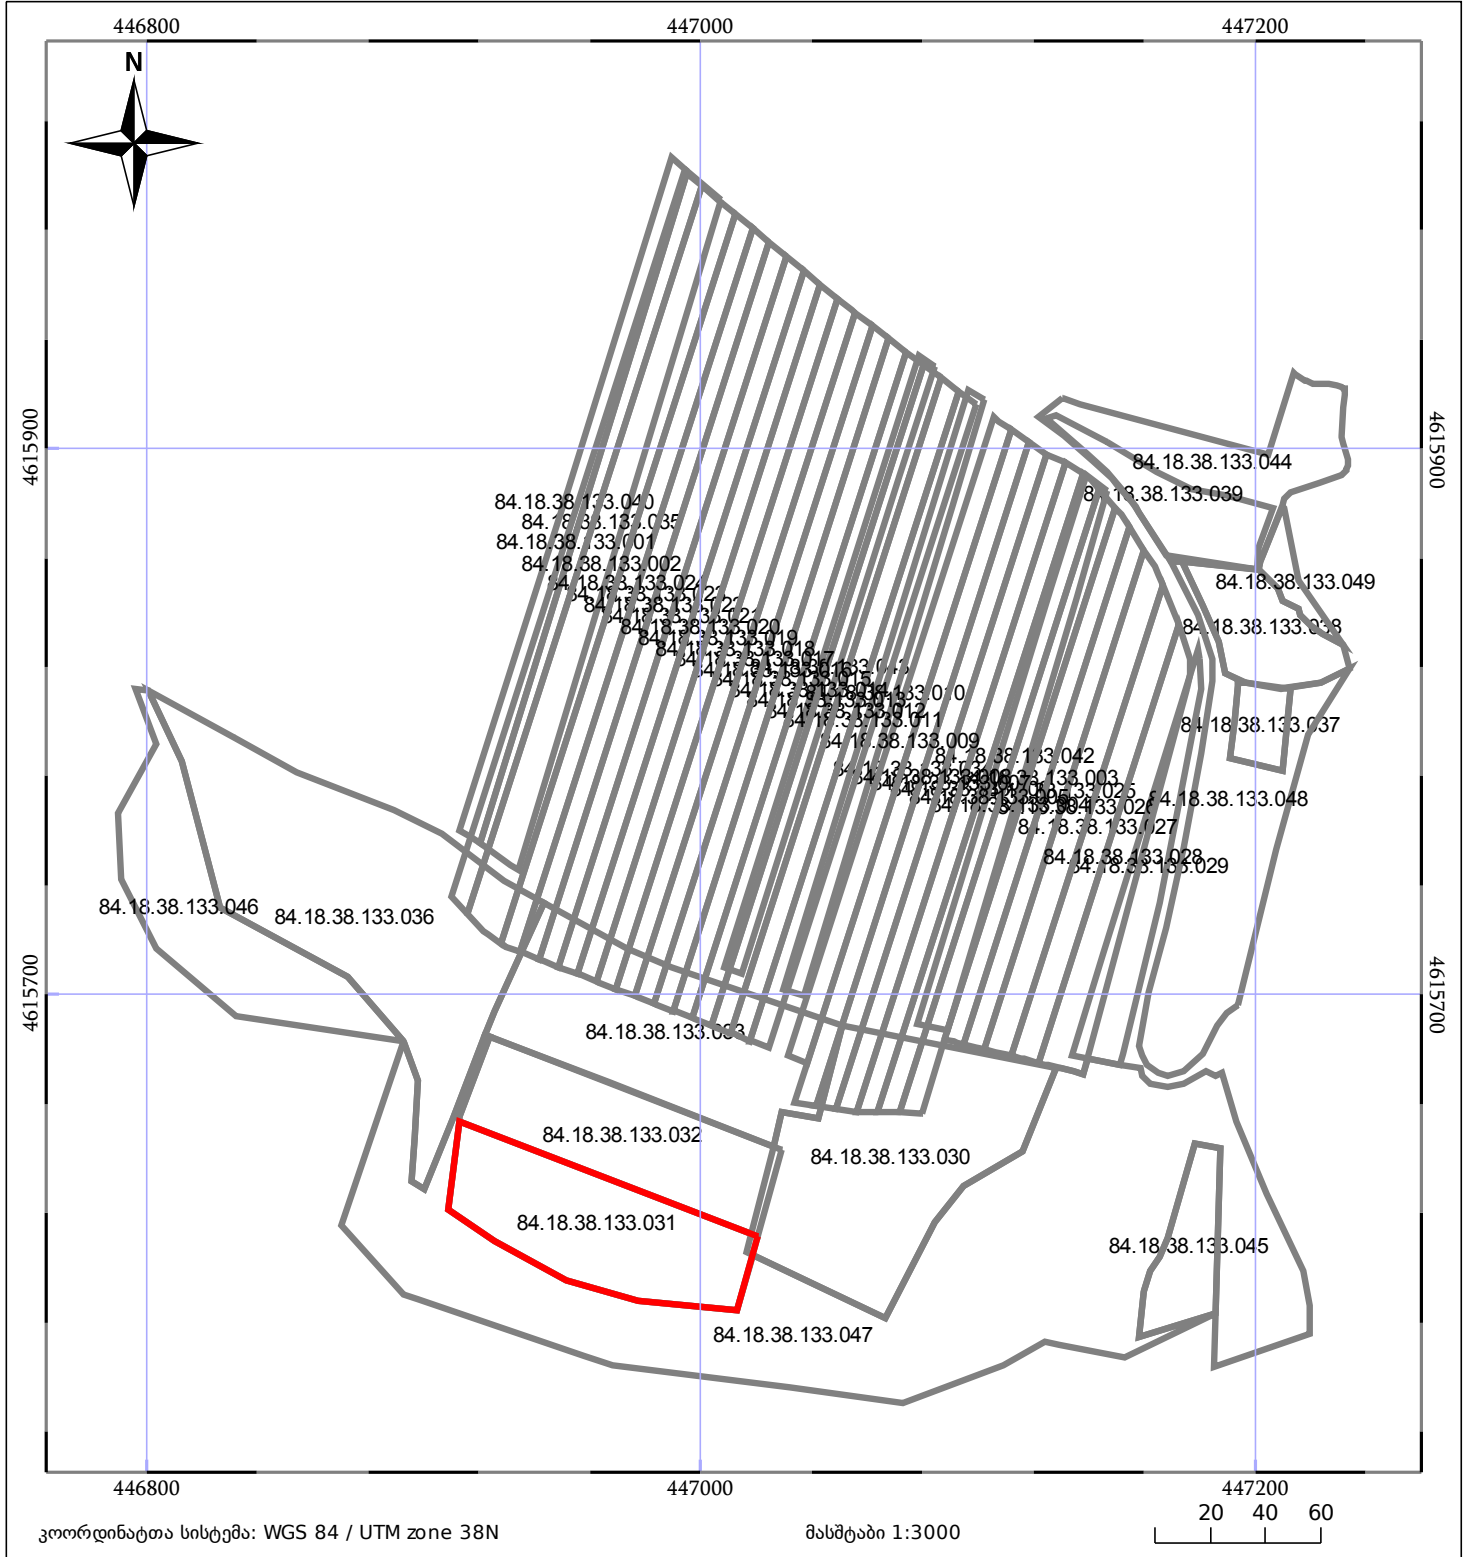

ბლოკის გეგმა

საჯარო რეესტრის ეროვნული სააგენტო

ბლოკის საკადასტრო კოდი: **84.18.38.133**

მომზადების თარიღი: **28/09/2018**

განცხადების ნომერი: **892018729708**

05/25	მშენებარე ნაგებობა	05/25	შენობა/ნაგებობა
	ნაკვეთის საკადასტრო საზღვარი		ბლოკის საკადასტრო ფენა