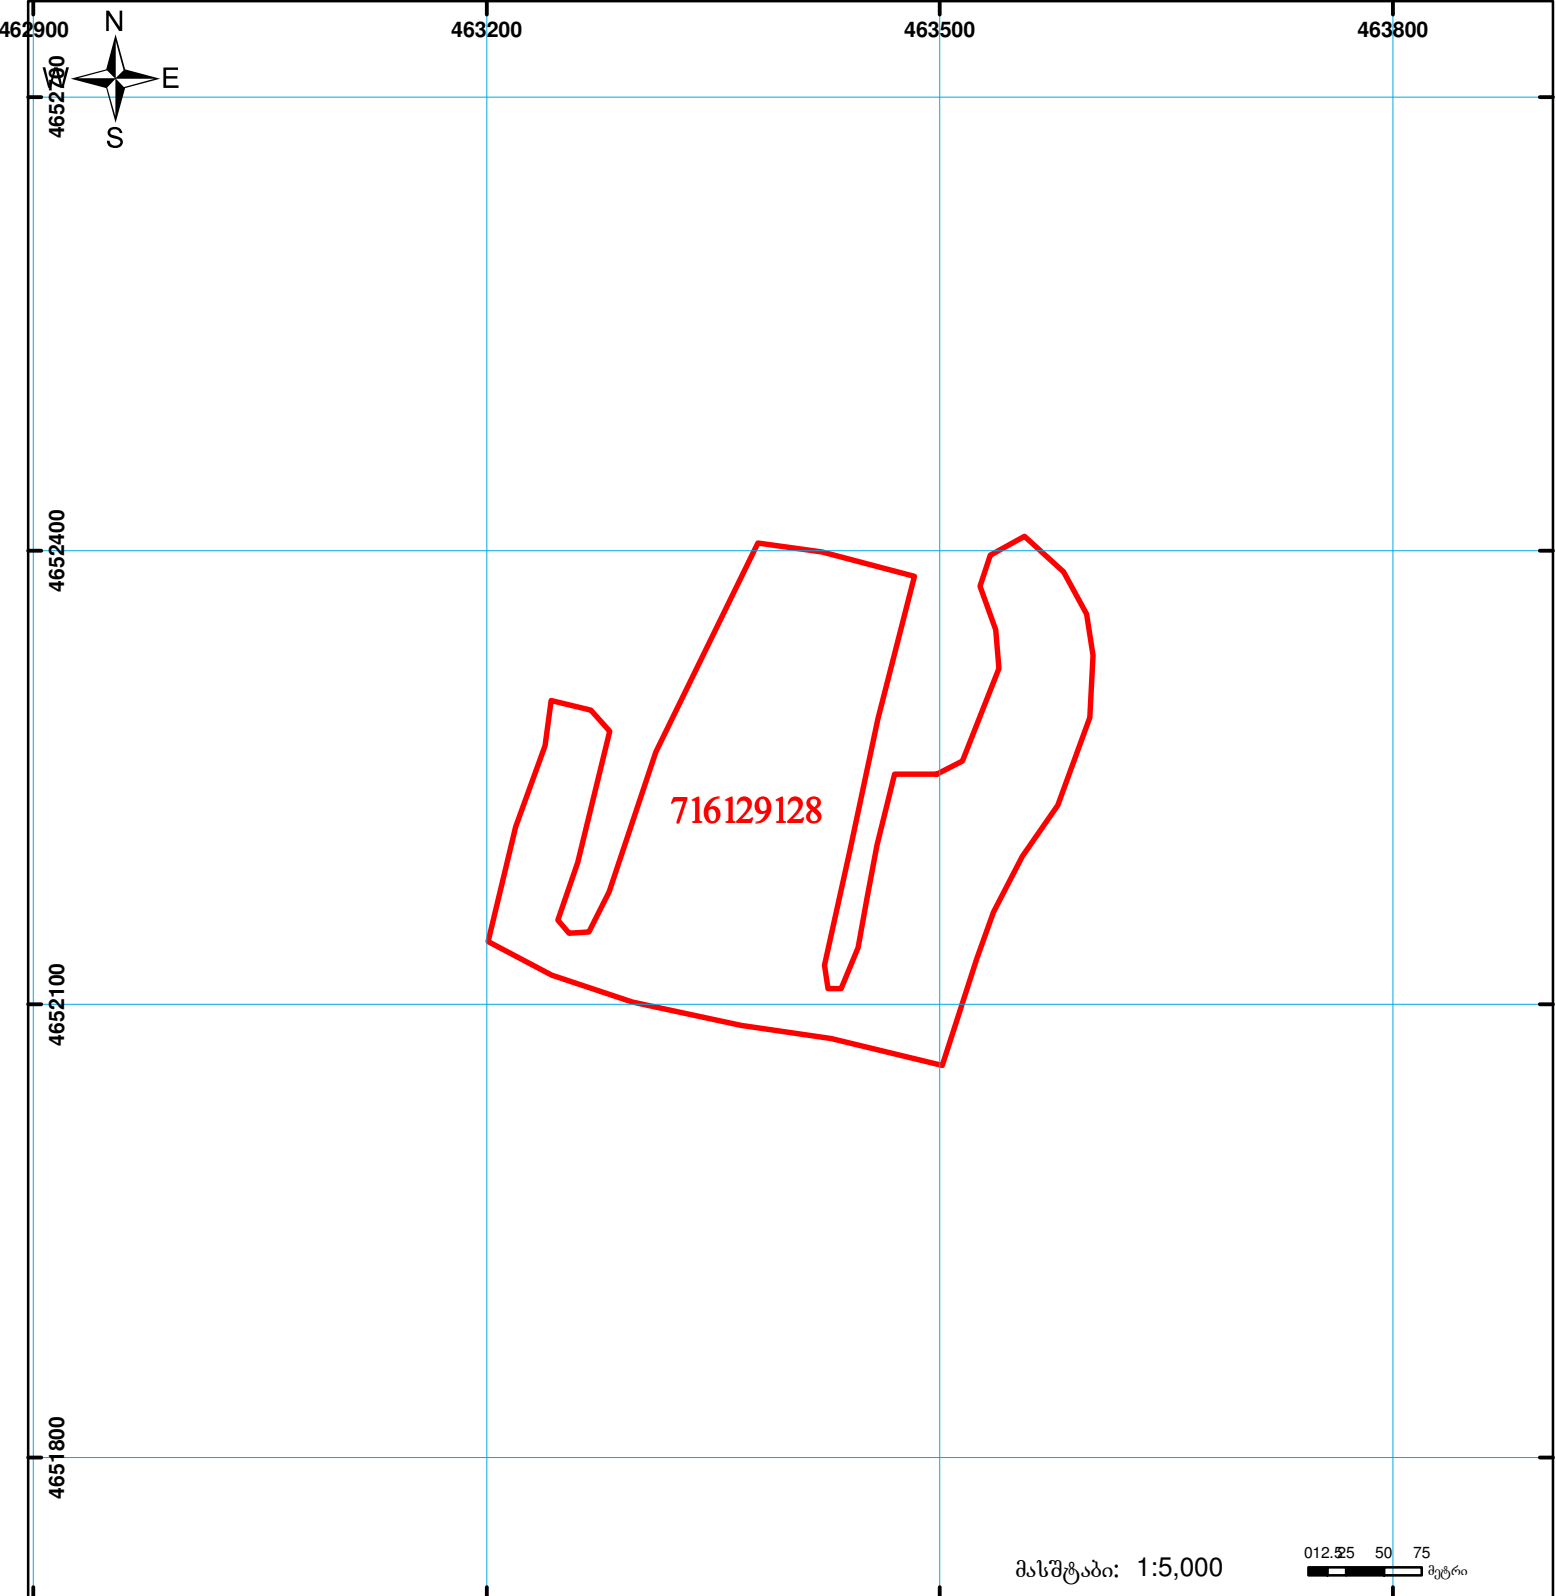

საქართველოს იუსტიციის სამინისტრო
საჯარო რეგისტრის ეროვნული სააგენტო
საკადასტრო გეგმა

მიწის ნაკვეთის საკადასტრო კოდი: 71 61 29 128
ბანცხალების რეგისტრაციის ნომერი: 882011121759
მიწის ნაკვეთის ფართობი: 77800 კვ.მ.
დანიშნულება: სასოფლო-სამეურნეო
კატეგორია:

მომზადების თარიღი: 12.04.11

	შენიშვნა-ნაგებობა, პირობითი ნომერი/სართულიანობა		ვალდებულება		საზობრივი ნაგებობა
	მიწის ნაკვეთის საკადასტრო საზღვარი		მშენებარე ნაგებობა		

0.00
UTM (საერთაშორისო)
სისტემის კოორდ.