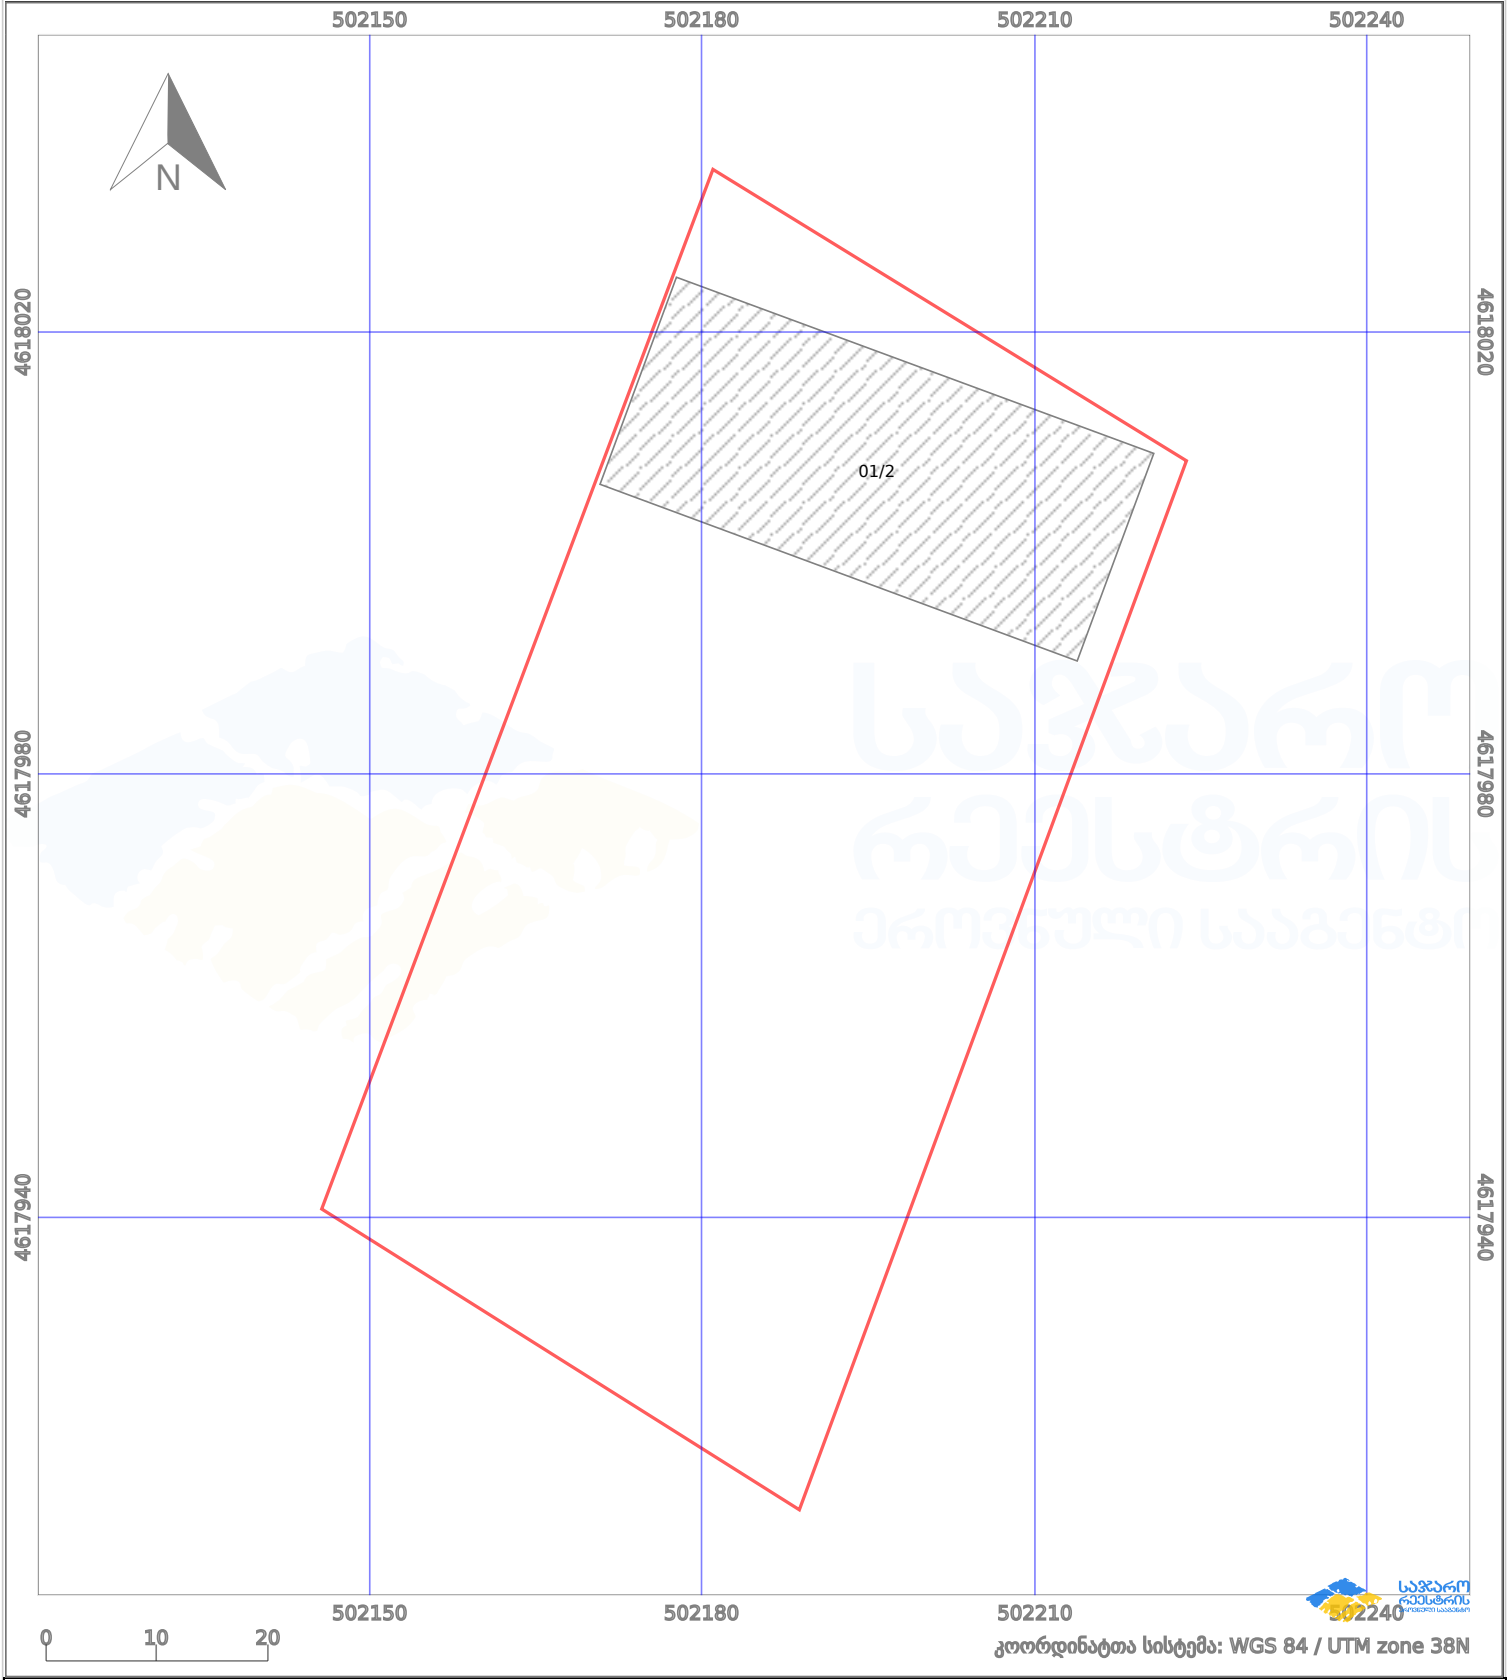

საკადასტრო გეგმა

საჯარო რეესტრის ეროვნული
სააგენტო

საკადასტრო კოდი:

81.10.23.197

ნაკვეთის დანიშნულება:

არასასოფლო სამეურნეო

განცხადების ნომერი:

882026465645

ფართობი:

5000 კვ.მ (WGS 84 / UTM zone 38N)

მომზადების თარიღი:

02/06/2026

პირობითი აღნიშვნები:

	ნაკვეთის საზღვარი		მშენებარე ნაგებობა		02/4	ამენებული ნაგებობა		მინისქვეშა ნაგებობა
	საზოგადოებრივი ნაგებობა		ტყის ფონდი			ვალდებულება		ქარსაფარი ბოლი